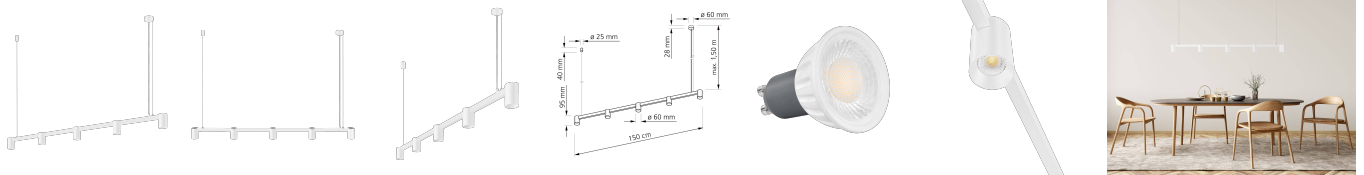

Produktdatenblatt

luxvenum

Produktinformationen

Name	Pendelleuchte SIGNATURE 230V | 150cm & 5-flammig | 5x 7W (35W) | dimmbar & 93 CRI | matt weiß
Artikelnummer	SignatureP-5er-W-230V
Kategorien	Sale, Innenbeleuchtung, Hänge- & Pendelleuchten

Produktfotos

Hersteller

Name	luxvenum LED GmbH
Weblink	www.luxvenum.com
Adresse	Am Kreisel West 12, 56814 Faid, Deutschland
WEEE-Reg.-Nr.:	DE 12732366

Technische Daten

Gesamtmaße	siehe Skizze in der Bildergalerie
Spannung (V)	AC 230V, AC 230V (ohne Trafo)
Leistung (W)	35W
Glühbirnenersatz	5x 90W
Dimmbarkeit	Ja
Abstrahlwinkel	60° Reflektor
Lichtleistung	2700K → 5x 510 Lumen, 3000K → 5x 530 Lumen, 4000K → 5x 550 Lumen, 5000K → 5x 570 Lumen
Lichtfarbtemperatur (K)	2700K, 3000K, 4000K, 5000K
Farbwiedergabe (CRI / Ra)	CRI/Ra 93
Schutzklasse (IP)	IP20
Mittlere Lebensdauer	35.000 Std.
Schwenkbar	Nein
Material	Aluminium
Sockel	GU10
Schaltzyklen	> 15.000