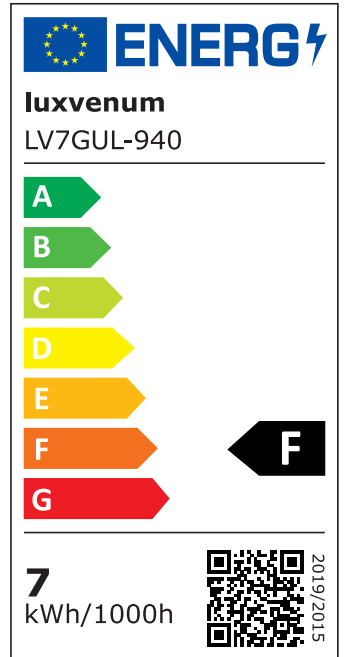

4000K-Leuchtmittel