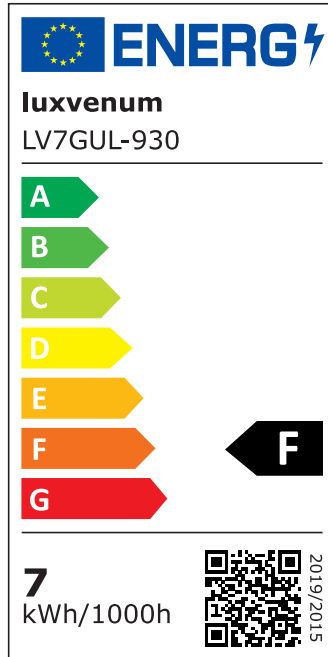

Produktdatenblatt

Produktinformationen

Name	Pendelleuchte SIGNATURE 230V 90cm & 3-flammig 3x 7W (21W) dimmbar & 93 CRI matt schwarz
Artikelnummer	SignatureP-3er-S-230V
Kategorien	Sale, Innenbeleuchtung, Hänge- & Pendelleuchten

Produktfotos

Hersteller

Name	luxvenum LED GmbH
Weblink	www.luxvenum.com
Adresse	Am Kreisel West 12, 56814 Faid, Deutschland
WEEE-Reg.-Nr.:	DE 12732366

Technische Daten

Gesamtmaße	siehe Skizze in der Bildergalerie
Spannung (V)	AC 230V, AC 230V (ohne Trafo)
Leistung (W)	21W
Glühbirnenersatz	3x 90W
Dimmbarkeit	Ja
Abstrahlwinkel	60° Reflektor
Lichtleistung	2700K → 3x 510 Lumen, 3000K → 3x 530 Lumen, 4000K → 3x 550 Lumen, 5000K → 4x 570 Lumen
Lichtfarbtemperatur (K)	2700K, 3000K, 4000K, 5000K
Farbwiedergabe (CRI / Ra)	CRI/Ra 93
Schutzklasse (IP)	IP20
Mittlere Lebensdauer	35.000 Std.
Schwenkbar	Nein
Material	Aluminium
Sockel	GU10
Schaltzyklen	> 15.000

Anlaufzeit	< 1,00 Sek.
Zündzeit	< 0,5 Sek.
Farbe	schwarz
Farbkonsistenz	< 6 SDCM
Energieeffizienzklasse	F
Marke / Hersteller	Luxvenum

EU Energielabels

5000K-Leuchtmittel

2700K-Leuchtmittel

3000K-Leuchtmittel