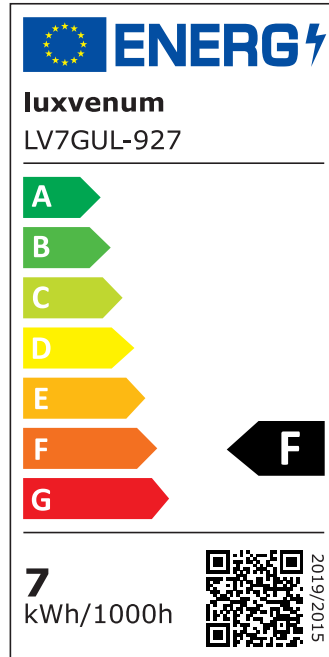

Produktdatenblatt

Produktinformationen

Name	Pendelleuchte SIGNATURE 230V 90cm & 3-flammig 3x 7W (21W) dimmbar & 93 CRI matt schwarz
Artikelnummer	SignatureP-3er-S-230V
Kategorien	Sale, Innenbeleuchtung, Hänge- & Pendelleuchten

Produktfotos

Hersteller

Name	luxvenum LED GmbH
Weblink	www.luxvenum.com
Adresse	Am Kreisel West 12, 56814 Faid, Deutschland
WEEE-Reg.-Nr.:	DE 12732366

Technische Daten

Gesamtmaße	siehe Skizze in der Bildergalerie
Spannung (V)	AC 230V, AC 230V (ohne Trafo)
Leistung (W)	21W
Glühbirnenersatz	3x 90W
Dimmbarkeit	Ja
Abstrahlwinkel	60° Reflektor
Lichtleistung	2700K → 3x 510 Lumen, 3000K → 3x 530 Lumen, 4000K → 3x 550 Lumen, 5000K → 4x 570 Lumen
Lichtfarbtemperatur (K)	2700K, 3000K, 4000K, 5000K
Farbwiedergabe (CRI / Ra)	CRI/Ra 93
Schutzklasse (IP)	IP20
Mittlere Lebensdauer	35.000 Std.
Schwenkbar	Nein
Material	Aluminium
Sockel	GU10
Schaltzyklen	> 15.000

Anlaufzeit	< 1,00 Sek.
Zündzeit	< 0,5 Sek.
Farbe	schwarz
Farbkonsistenz	< 6 SDCM
Energieeffizienzklasse	F
Marke / Hersteller	Luxvenum

EU Energielabels

5000K-Leuchtmittel

2700K-Leuchtmittel

3000K-Leuchtmittel