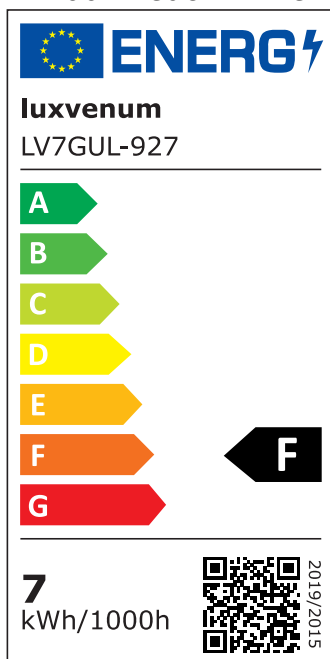

Produktdatenblatt

Produktinformationen

Name	Pendelleuchte SIGNATURE 230V 90cm & 3-flammig 3x 7W (21W) dimmbar & 93 CRI matt schwarz
Artikelnummer	SignatureP-3er-S-230V
Kategorien	Innenbeleuchtung, Hänge- & Pendelleuchten

Produktfotos

Hersteller

Name	luxvenum LED GmbH
Weblink	www.luxvenum.com
Adresse	Am Kreisel West 12, 56814 Faid, Deutschland
WEEE-Reg.-Nr.:	DE 12732366

Technische Daten

Gesamtmaße	siehe Skizze in der Bildergalerie
Spannung (V)	AC 230V, AC 230V (ohne Trafo)
Leistung (W)	21W
Glühbirnenersatz	3x 90W
Dimmbarkeit	Ja
Abstrahlwinkel	60° Reflektor
Lichtleistung	2700K -> 3x 510 Lumen, 3000K -> 3x 530 Lumen, 4000K -> 3x 550 Lumen, 5000K -> 4x 570 Lumen
Lichtfarbtemperatur (K)	2700K, 3000K, 4000K, 5000K
Farbwiedergabe (CRI / Ra)	CRI/Ra 93
Schutzklasse (IP)	IP20
Mittlere Lebensdauer	35.000 Std.
Schwenkbar	Nein
Material	Aluminium
Sockel	GU10
Schaltzyklen	> 15.000

Anlaufzeit	< 1,00 Sek.
Zündzeit	< 0,5 Sek.
Farbe	schwarz
Farbkonsistenz	< 6 SDCM
Energieeffizienzklasse	F
Marke / Hersteller	Luxvenum
Herstellergarantie	4 Jahre

EU Energielabels

5000K-Leuchtmittel

2700K-Leuchtmittel