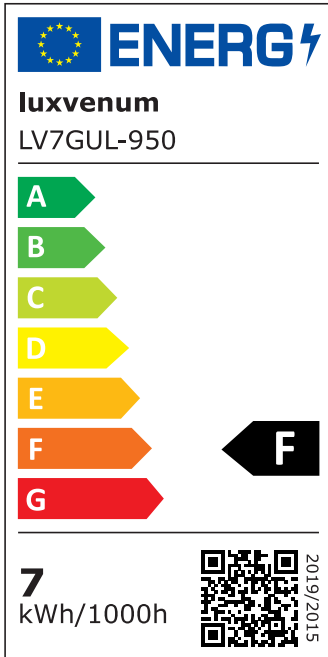

Produktdatenblatt

Produktinformationen

Name	Pendelleuchte SIGNATURE 230V 90cm & 3-flammig 3x 7W (21W) dimmbar & 93 CRI matt schwarz
Artikelnummer	SignatureP-3er-S-230V
Kategorien	Sale, Innenbeleuchtung, Hänge- & Pendelleuchten

Produktfotos

Hersteller

Name	luxvenum LED GmbH
Weblink	www.luxvenum.com
Adresse	Am Kreisel West 12, 56814 Faid, Deutschland
WEEE-Reg.-Nr.:	DE 12732366

Technische Daten

Gesamtmaße	siehe Skizze in der Bildergalerie
Spannung (V)	AC 230V, AC 230V (ohne Trafo)
Leistung (W)	21W
Glühbirnenersatz	3x 90W
Dimmbarkeit	Ja
Abstrahlwinkel	60° Reflektor
Lichtleistung	2700K → 3x 510 Lumen, 3000K → 3x 530 Lumen, 4000K → 3x 550 Lumen, 5000K → 4x 570 Lumen
Lichtfarbtemperatur (K)	2700K, 3000K, 4000K, 5000K
Farbwiedergabe (CRI / Ra)	CRI/Ra 93
Schutzklasse (IP)	IP20
Mittlere Lebensdauer	35.000 Std.
Schwenkbar	Nein
Material	Aluminium
Sockel	GU10
Schaltzyklen	> 15.000

Anlaufzeit	< 1,00 Sek.
Zündzeit	< 0,5 Sek.
Farbe	schwarz
Farbkonsistenz	< 6 SDCM
Energieeffizienzklasse	F
Marke / Hersteller	Luxvenum

EU Energielabels

5000K-Leuchtmittel

2700K-Leuchtmittel

3000K-Leuchtmittel