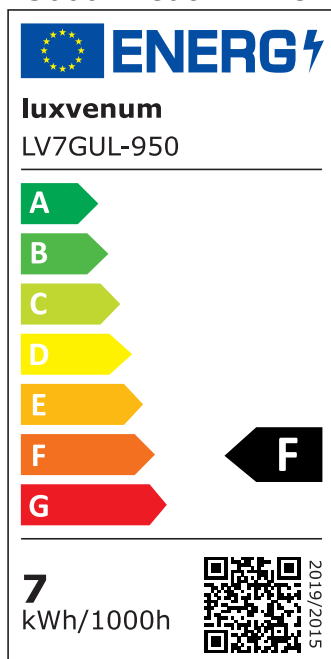

Produktdatenblatt

Produktinformationen

Name	Pendelleuchte SIGNATURE 230V 90cm & 3-flammig 3x 7W (21W) dimmbar & 93 CRI matt schwarz
Artikelnummer	SignatureP-3er-S-230V
Kategorien	Innenbeleuchtung, Hänge- & Pendelleuchten

Produktfotos

Hersteller

Name	luxvenum LED GmbH
Weblink	www.luxvenum.com
Adresse	Am Kreisel West 12, 56814 Faid, Deutschland
WEEE-Reg.-Nr.:	DE 12732366

Technische Daten

Gesamtmaße	siehe Skizze in der Bildergalerie
Spannung (V)	AC 230V, AC 230V (ohne Trafo)
Leistung (W)	21W
Glühbirnenersatz	3x 90W
Dimmbarkeit	Ja
Abstrahlwinkel	60° Reflektor
Lichtleistung	2700K -> 3x 510 Lumen, 3000K -> 3x 530 Lumen, 4000K -> 3x 550 Lumen, 5000K -> 4x 570 Lumen
Lichtfarbtemperatur (K)	2700K, 3000K, 4000K, 5000K
Farbwiedergabe (CRI / Ra)	CRI/Ra 93
Schutzklasse (IP)	IP20
Mittlere Lebensdauer	35.000 Std.
Schwenkbar	Nein
Material	Aluminium
Sockel	GU10
Schaltzyklen	> 15.000

Anlaufzeit	< 1,00 Sek.
Zündzeit	< 0,5 Sek.
Farbe	schwarz
Farbkonsistenz	< 6 SDCM
Energieeffizienzklasse	F
Marke / Hersteller	Luxvenum
Herstellergarantie	4 Jahre

EU Energielabels

5000K-Leuchtmittel

2700K-Leuchtmittel