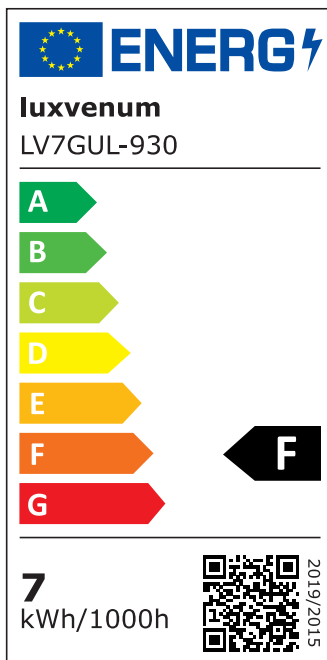

## Produktinformationen

Name	Pendelleuchte SIGNATURE 230V   90cm & 3-flammig   3x 7W (21W)   dimmbar & 93 CRI   matt weiß
Artikelnummer	SignatureP-3er-W-230V
Kategorien	Sale, Innenbeleuchtung, Hänge- & Pendelleuchten

## Technische Daten

Gesamtmaße	siehe Skizze in der Bildergalerie
Spannung (V)	AC 230V, AC 230V (ohne Trafo)
Leistung (W)	21W
Glühbirnenersatz	3x 90W
Dimmbarkeit	Ja
Abstrahlwinkel	60° Reflektor
Lichtleistung	2700K → 3x 510 Lumen, 3000K → 3x 530 Lumen, 4000K → 3x 550 Lumen, 5000K → 4x 570 Lumen
Lichtfarbtemperatur (K)	2700K, 3000K, 4000K, 5000K
Farbwiedergabe (CRI / Ra)	CRI/Ra 93
Schutzklasse (IP)	IP20
Mittlere Lebensdauer	35.000 Std.
Schwenkbar	Nein
Material	Aluminium
Sockel	GU10
Schaltzyklen	> 15.000

Anlaufzeit	< 1,00 Sek.
Zündzeit	< 0,5 Sek.
Farbe	weiß
Farbkonsistenz	< 6 SDCM
Energieeffizienzklasse	F
Marke / Hersteller	Luxvenum

## EU Energielabels

5000K-Leuchtmittel

2700K-Leuchtmittel

3000K-Leuchtmittel

4000K-Leuchtmittel

RoHS