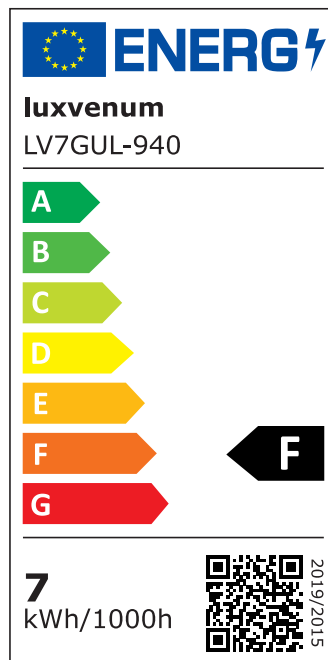

## Produktinformationen

Name	Pendelleuchte SIGNATURE 230V   90cm & 3-flammig   3x 7W (21W)   dimmbar & 93 CRI   matt weiß
Artikelnummer	SignatureP-3er-W-230V
Kategorien	Sale, Innenbeleuchtung, Hänge- & Pendelleuchten

## Technische Daten

Gesamtmaße	siehe Skizze in der Bildergalerie
Spannung (V)	AC 230V, AC 230V (ohne Trafo)
Leistung (W)	21W
Glühbirnenersatz	3x 90W
Dimmbarkeit	Ja
Abstrahlwinkel	60° Reflektor
Lichtleistung	2700K → 3x 510 Lumen, 3000K → 3x 530 Lumen, 4000K → 3x 550 Lumen, 5000K → 4x 570 Lumen
Lichtfarbtemperatur (K)	2700K, 3000K, 4000K, 5000K
Farbwiedergabe (CRI / Ra)	CRI/Ra 93
Schutzklasse (IP)	IP20
Mittlere Lebensdauer	35.000 Std.
Schwenkbar	Nein
Material	Aluminium
Sockel	GU10
Schaltzyklen	> 15.000

Anlaufzeit	< 1,00 Sek.
Zündzeit	< 0,5 Sek.
Farbe	weiß
Farbkonsistenz	< 6 SDCM
Energieeffizienzklasse	F
Marke / Hersteller	Luxvenum

## EU Energielabels

5000K-Leuchtmittel

2700K-Leuchtmittel

3000K-Leuchtmittel

4000K-Leuchtmittel

RoHS