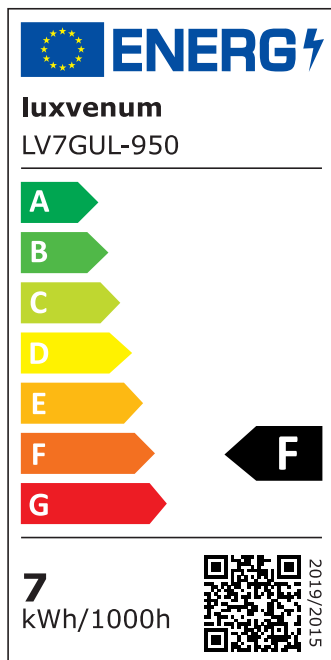

## Produktinformationen

Name	Pendelleuchte SIGNATURE 230V   90cm & 3-flammig   3x 7W (21W)   dimmbar & 93 CRI   matt weiß
Artikelnummer	SignatureP-3er-W-230V
Kategorien	Sale, Innenbeleuchtung, Hänge- & Pendelleuchten

## Technische Daten

Gesamtmaße	siehe Skizze in der Bildergalerie
Spannung (V)	AC 230V, AC 230V (ohne Trafo)
Leistung (W)	21W
Glühbirnenersatz	3x 90W
Dimmbarkeit	Ja
Abstrahlwinkel	60° Reflektor
Lichtleistung	2700K → 3x 510 Lumen, 3000K → 3x 530 Lumen, 4000K → 3x 550 Lumen, 5000K → 4x 570 Lumen
Lichtfarbtemperatur (K)	2700K, 3000K, 4000K, 5000K
Farbwiedergabe (CRI / Ra)	CRI/Ra 93
Schutzklasse (IP)	IP20
Mittlere Lebensdauer	35.000 Std.
Schwenkbar	Nein
Material	Aluminium
Sockel	GU10
Schaltzyklen	> 15.000

Anlaufzeit	< 1,00 Sek.
Zündzeit	< 0,5 Sek.
Farbe	weiß
Farbkonsistenz	< 6 SDCM
Energieeffizienzklasse	F
Marke / Hersteller	Luxvenum

## EU Energielabels

5000K-Leuchtmittel

2700K-Leuchtmittel

3000K-Leuchtmittel

4000K-Leuchtmittel

RoHS