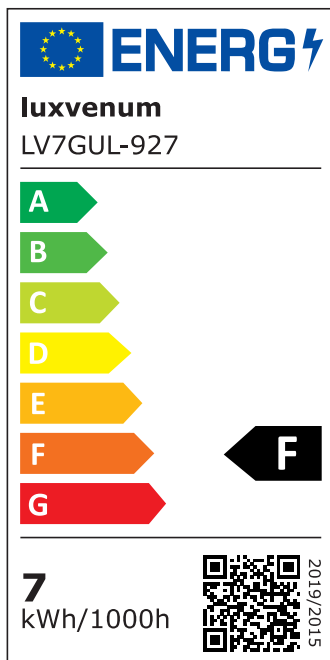

## Produktinformationen

Name	Pendelleuchte SIGNATURE 230V   90cm & 3-flammig   3x 7W (21W)   dimmbar & 93 CRI   matt weiß
Artikelnummer	SignatureP-3er-W-230V
Kategorien	Sale, Innenbeleuchtung, Hänge- & Pendelleuchten

## Technische Daten

Gesamtmaße	siehe Skizze in der Bildergalerie
Spannung (V)	AC 230V, AC 230V (ohne Trafo)
Leistung (W)	21W
Glühbirnenersatz	3x 90W
Dimmbarkeit	Ja
Abstrahlwinkel	60° Reflektor
Lichtleistung	2700K → 3x 510 Lumen, 3000K → 3x 530 Lumen, 4000K → 3x 550 Lumen, 5000K → 4x 570 Lumen
Lichtfarbtemperatur (K)	2700K, 3000K, 4000K, 5000K
Farbwiedergabe (CRI / Ra)	CRI/Ra 93
Schutzklasse (IP)	IP20
Mittlere Lebensdauer	35.000 Std.
Schwenkbar	Nein
Material	Aluminium
Sockel	GU10
Schaltzyklen	> 15.000

Anlaufzeit	< 1,00 Sek.
Zündzeit	< 0,5 Sek.
Farbe	weiß
Farbkonsistenz	< 6 SDCM
Energieeffizienzklasse	F
Marke / Hersteller	Luxvenum

## EU Energielabels

5000K-Leuchtmittel

2700K-Leuchtmittel

3000K-Leuchtmittel

4000K-Leuchtmittel

RoHS