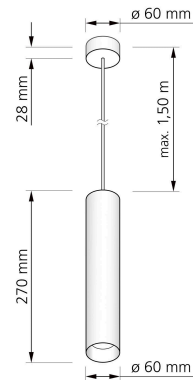

Produktdatenblatt

luxvenum

Produktinformationen

Name	Pendelleuchte SIGNATURE GU10 | 1-flammig | matt schwarz 27cm
Artikelnummer	SignatureP-1er-S-27
Kategorien	Ein- & Aufbaurahmen, Pendelleuchten

Produktfotos

Hersteller

Name	luxvenum LED GmbH
Weblink	www.luxvenum.com
Adresse	Am Kreisel West 12, 56814 Faid, Deutschland
WEEE-Reg.-Nr.:	DE 12732366

Technische Daten

Gesamtmaße	siehe Skizze in der Bildergalerie
Schutzklasse (IP)	IP20
Schwenkbar	Nein
Material	Aluminium
Sockel	GU10
Farbe	schwarz
Marke / Hersteller	Luxvenum
Herstellergarantie	6 Jahre

RoHS