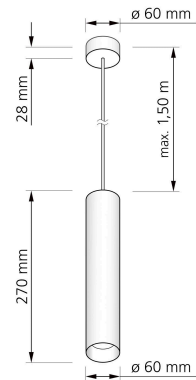

Produktdatenblatt

luxvenum

Produktinformationen

Name	Pendelleuchte SIGNATURE GU10 1-flammig matt schwarz 27cm
Artikelnummer	SignatureP-1er-S-27
Kategorien	Ein- & Aufbaurahmen, Pendelleuchten

Produktfotos

Hersteller

Name	luxvenum LED GmbH
Weblink	www.luxvenum.com
Adresse	Am Kreisel West 12, 56814 Faid, Deutschland
WEEE-Reg.-Nr.:	DE 12732366

Technische Daten

Gesamtmaße	siehe Skizze in der Bildergalerie
Schutzklasse (IP)	IP20
Schwenkbar	Nein
Material	Aluminium
Sockel	GU10
Farbe	schwarz
Marke / Hersteller	Luxvenum
Herstellergarantie	6 Jahre