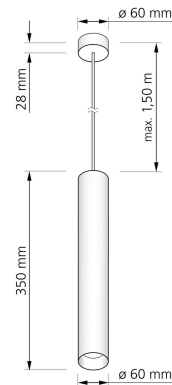

Produktdatenblatt

luxvenum

Produktinformationen

Name	Pendelleuchte SIGNATURE GU10 | 1-flammig | matt schwarz 35cm
Artikelnummer	SignatureP-1er-S-35
Kategorien	Ein- & Aufbaurahmen, Pendelleuchten

Produktfotos

Hersteller

Name	luxvenum LED GmbH
Weblink	www.luxvenum.com
Adresse	Am Kreisel West 12, 56814 Faid, Deutschland
WEEE-Reg.-Nr.:	DE 12732366

Technische Daten

Gesamtmaße	siehe Skizze in der Bildergalerie
Schutzklasse (IP)	IP20
Schwenkbar	Nein
Material	Aluminium
Sockel	GU10
Farbe	schwarz
Marke / Hersteller	Luxvenum
Herstellergarantie	6 Jahre