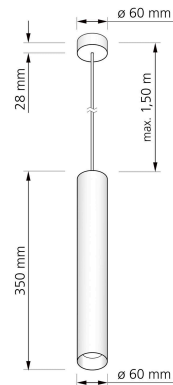

Produktdatenblatt

luxvenum

Produktinformationen

Name	Pendelleuchte SIGNATURE GU10 | 1-flammig | matt schwarz 35cm
Artikelnummer	SignatureP-1er-S-35
Kategorien	Ein- & Aufbaurahmen, Pendelleuchten

Produktfotos

Hersteller

Name	luxvenum LED GmbH
Weblink	www.luxvenum.com
Adresse	Am Kreisel West 12, 56814 Faid, Deutschland
WEEE-Reg.-Nr.:	DE 12732366

Technische Daten

Gesamtmaße	siehe Skizze in der Bildergalerie
Schutzklasse (IP)	IP20
Schwenkbar	Nein
Material	Aluminium
Sockel	GU10
Farbe	schwarz
Marke / Hersteller	Luxvenum
Herstellergarantie	6 Jahre

RoHS