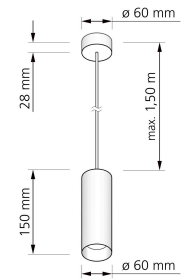

Produktdatenblatt

luxvenum

Produktinformationen

Name	Pendelleuchte SIGNATURE GU10 1-flammig matt schwarz
Artikelnummer	SignatureP-1er-S
Kategorien	Ein- & Aufbaurahmen, Pendelleuchten

Produktfotos

Hersteller

Name	luxvenum LED GmbH
Weblink	www.luxvenum.com
Adresse	Am Kreisel West 12, 56814 Faid, Deutschland
WEEE-Reg.-Nr.:	DE 12732366

Technische Daten

Gesamtmaße	siehe Skizze in der Bildergalerie
Schutzklasse (IP)	IP20
Schwenkbar	Nein
Material	Aluminium
Sockel	GU10
Farbe	schwarz
Marke / Hersteller	Luxvenum
Herstellergarantie	6 Jahre