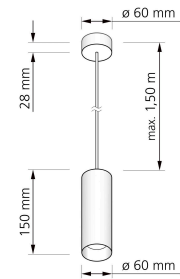

Produktdatenblatt

luxvenum

Produktinformationen

Name	Pendelleuchte SIGNATURE GU10 1-flammig matt schwarz 15cm
Artikelnummer	SignatureP-1er-S
Kategorien	Ein- & Aufbaurahmen, Pendelleuchten

Produktfotos

Hersteller

Name	luxvenum LED GmbH
Weblink	www.luxvenum.com
Adresse	Am Kreisel West 12, 56814 Faid, Deutschland
WEEE-Reg.-Nr.:	DE 12732366

Technische Daten

Gesamtmaße	siehe Skizze in der Bildergalerie
Schutzklasse (IP)	IP20
Schwenkbar	Nein
Material	Aluminium
Sockel	GU10
Farbe	schwarz
Marke / Hersteller	Luxvenum
Herstellergarantie	6 Jahre