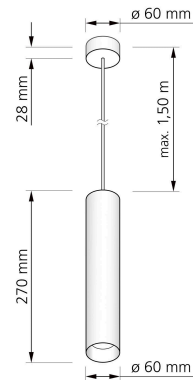

Produktdatenblatt

luxvenum

Produktinformationen

Name	Pendelleuchte SIGNATURE GU10 1-flammig matt weiß 27cm
Artikelnummer	SignatureP-1er-W-27
Kategorien	Ein- & Aufbaurahmen, Innenbeleuchtung, Pendelleuchten

Produktfotos

Hersteller

Name	luxvenum LED GmbH
Weblink	www.luxvenum.com
Adresse	Am Kreisel West 12, 56814 Faid, Deutschland
WEEE-Reg.-Nr.:	DE 12732366

Technische Daten

Gesamtmaße	siehe Skizze in der Bildergalerie
Schutzklasse (IP)	IP20
Schwenkbar	Nein
Material	Aluminium
Sockel	GU10
Farbe	weiß
Marke / Hersteller	Luxvenum
Herstellergarantie	6 Jahre