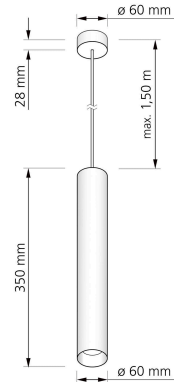

Produktdatenblatt

luxvenum

Produktinformationen

Name	Pendelleuchte SIGNATURE GU10 1-flammig matt weiß 35cm
Artikelnummer	SignatureP-1er-W-35
Kategorien	Ein- & Aufbaurahmen, Innenbeleuchtung, Pendelleuchten

Produktfotos

Hersteller

Name	luxvenum LED GmbH
Weblink	www.luxvenum.com
Adresse	Am Kreisel West 12, 56814 Faid, Deutschland
WEEE-Reg.-Nr.:	DE 12732366

Technische Daten

Gesamtmaße	siehe Skizze in der Bildergalerie
Schutzklasse (IP)	IP20
Schwenkbar	Nein
Material	Aluminium
Sockel	GU10
Farbe	weiß
Marke / Hersteller	Luxvenum
Herstellergarantie	6 Jahre