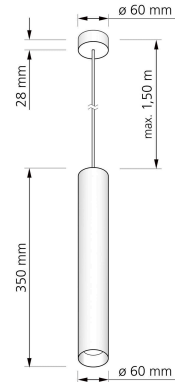

Produktdatenblatt

luxvenum

Produktinformationen

Name	Pendelleuchte SIGNATURE GU10 1-flammig matt weiß 35cm
Artikelnummer	SignatureP-1er-W-35
Kategorien	Ein- & Aufbaurahmen, Innenbeleuchtung, Pendelleuchten

Produktfotos

Hersteller

Name	luxvenum LED GmbH
Weblink	www.luxvenum.com
Adresse	Am Kreisel West 12, 56814 Faid, Deutschland
WEEE-Reg.-Nr.:	DE 12732366

Technische Daten

Gesamtmaße	siehe Skizze in der Bildergalerie
Schutzklasse (IP)	IP20
Schwenkbar	Nein
Material	Aluminium
Sockel	GU10
Farbe	weiß
Marke / Hersteller	Luxvenum
Herstellergarantie	6 Jahre