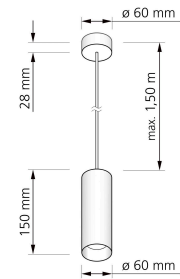

Produktdatenblatt

luxvenum

Produktinformationen

Name	Pendelleuchte SIGNATURE GU10 1-flammig matt weiß
Artikelnummer	SignatureP-1er-W
Kategorien	Ein- & Aufbaurahmen, Innenbeleuchtung, Pendelleuchten

Produktfotos

Hersteller

Name	luxvenum LED GmbH
Weblink	www.luxvenum.com
Adresse	Am Kreisel West 12, 56814 Faid, Deutschland
WEEE-Reg.-Nr.:	DE 12732366

Technische Daten

Gesamtmaße	siehe Skizze in der Bildergalerie
Schutzklasse (IP)	IP20
Schwenkbar	Nein
Material	Aluminium
Sockel	GU10
Farbe	weiß
Marke / Hersteller	Luxvenum
Herstellergarantie	6 Jahre