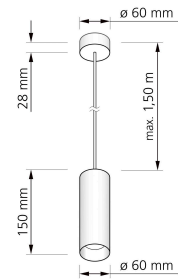

Produktdatenblatt

luxvenum

Produktinformationen

Name	Pendelleuchte SIGNATURE GU10 1-flammig matt weiß 15cm
Artikelnummer	SignatureP-1er-W
Kategorien	Ein- & Aufbaurahmen, Innenbeleuchtung, Pendelleuchten

Produktfotos

Hersteller

Name	luxvenum LED GmbH
Weblink	www.luxvenum.com
Adresse	Am Kreisel West 12, 56814 Faid, Deutschland
WEEE-Reg.-Nr.:	DE 12732366

Technische Daten

Gesamtmaße	siehe Skizze in der Bildergalerie
Schutzklasse (IP)	IP20
Schwenkbar	Nein
Material	Aluminium
Sockel	GU10
Farbe	weiß
Marke / Hersteller	Luxvenum
Herstellergarantie	6 Jahre