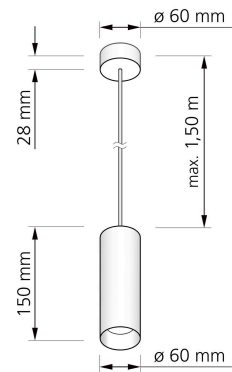

## Produktinformationen

Name	Pendelleuchte SIGNATURE GU10   1-flammig   Messing gebürstet 15cm
Artikelnummer	SignatureP-1er-M
Kategorien	Ein- & Aufbaurahmen, Pendelleuchten

## Technische Daten

Gesamtmaße	siehe Skizze in der Bildergalerie
Schutzklasse (IP)	IP20
Schwenkbar	Nein
Material	Aluminium
Sockel	GU10
Farbe	Messing-gebürstet
Marke / Hersteller	Luxvenum
Herstellergarantie	6 Jahre