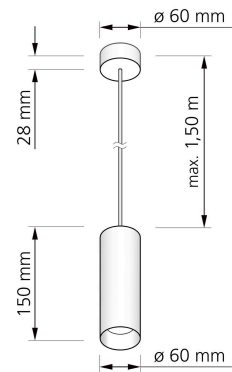

Produktdatenblatt

luxvenum

Produktinformationen

Name	Pendelleuchte SIGNATURE GU10 1-flammig Messing gebürstet 15cm
Artikelnummer	SignatureP-1er-M
Kategorien	Ein- & Aufbaurahmen, Pendelleuchten

Produktfotos

Hersteller

Name	luxvenum LED GmbH
Weblink	www.luxvenum.com
Adresse	Am Kreisel West 12, 56814 Faid, Deutschland
WEEE-Reg.-Nr.:	DE 12732366

Technische Daten

Gesamtmaße	siehe Skizze in der Bildergalerie
Schutzklasse (IP)	IP20
Schwenkbar	Nein
Material	Aluminium
Sockel	GU10
Farbe	Messing-gebürstet
Marke / Hersteller	Luxvenum
Herstellergarantie	6 Jahre