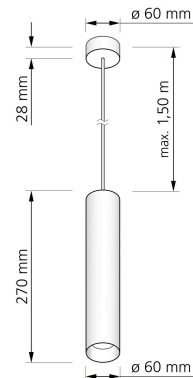

Produktdatenblatt

luxvenum

Produktinformationen

Name	Pendelleuchte SIGNATURE GU10 1-flammig Messing gebürstet 27cm
Artikelnummer	SignatureP-1er-RG-27-1
Kategorien	Ein- & Aufbaurahmen, Pendelleuchten

Produktfotos

Hersteller

Name	luxvenum LED GmbH
Weblink	www.luxvenum.com
Adresse	Am Kreisel West 12, 56814 Faid, Deutschland
WEEE-Reg.-Nr.:	DE 12732366

Technische Daten

Gesamtmaße	siehe Skizze in der Bildergalerie
Schutzklasse (IP)	IP20
Schwenkbar	Nein
Material	Aluminium
Sockel	GU10
Farbe	Messing-gebürstet
Marke / Hersteller	Luxvenum
Herstellergarantie	6 Jahre