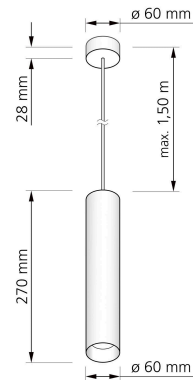

Produktdatenblatt

luxvenum

Produktinformationen

Name	Pendelleuchte SIGNATURE GU10 1-flammig Messing gebürstet 27cm
Artikelnummer	SignatureP-1er-RG-27-1
Kategorien	Ein- & Aufbaurahmen, Pendelleuchten

Produktfotos

Hersteller

Name	luxvenum LED GmbH
Weblink	www.luxvenum.com
Adresse	Am Kreisel West 12, 56814 Faid, Deutschland
WEEE-Reg.-Nr.:	DE 12732366

Technische Daten

Gesamtmaße	siehe Skizze in der Bildergalerie
Schutzklasse (IP)	IP20
Schwenkbar	Nein
Material	Aluminium
Sockel	GU10
Farbe	Messing-gebürstet
Marke / Hersteller	Luxvenum
Herstellergarantie	6 Jahre