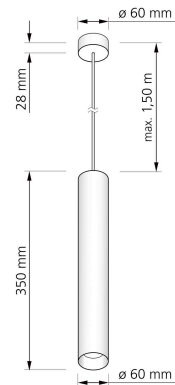

Produktdatenblatt

luxvenum

Produktinformationen

Name	Pendelleuchte SIGNATURE GU10 | 1-flammig | Messing gebürstet 35cm
Artikelnummer	SignatureP-1er-M-35
Kategorien	Ein- & Aufbaurahmen, Pendelleuchten

Produktfotos

Hersteller

Name	luxvenum LED GmbH
Weblink	www.luxvenum.com
Adresse	Am Kreisel West 12, 56814 Faid, Deutschland
WEEE-Reg.-Nr.:	DE 12732366

Technische Daten

Gesamtmaße	siehe Skizze in der Bildergalerie
Schutzklasse (IP)	IP20
Schwenkbar	Nein
Material	Aluminium
Sockel	GU10
Farbe	Messing-gebürstet
Marke / Hersteller	Luxvenum
Herstellergarantie	6 Jahre

RoHS