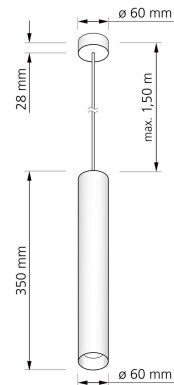

Produktdatenblatt

luxvenum

Produktinformationen

Name	Pendelleuchte SIGNATURE GU10 1-flammig Messing gebürstet 35cm
Artikelnummer	SignatureP-1er-M-35
Kategorien	Ein- & Aufbaurahmen, Pendelleuchten

Produktfotos

Hersteller

Name	luxvenum LED GmbH
Weblink	www.luxvenum.com
Adresse	Am Kreisel West 12, 56814 Faid, Deutschland
WEEE-Reg.-Nr.:	DE 12732366

Technische Daten

Gesamtmaße	siehe Skizze in der Bildergalerie
Schutzklasse (IP)	IP20
Schwenkbar	Nein
Material	Aluminium
Sockel	GU10
Farbe	Messing-gebürstet
Marke / Hersteller	Luxvenum
Herstellergarantie	6 Jahre