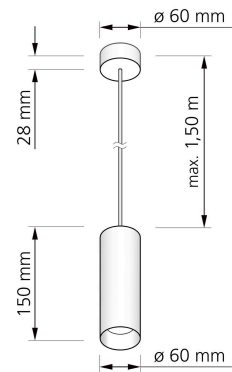

Produktdatenblatt

luxvenum

Produktinformationen

Name	Pendelleuchte SIGNATURE GU10 1-flammig Roségold gebürstet 15cm
Artikelnummer	SignatureP-1er-RG
Kategorien	Ein- & Aufbaurahmen, Pendelleuchten

Produktfotos

Hersteller

Name	luxvenum LED GmbH
Weblink	www.luxvenum.com
Adresse	Am Kreisel West 12, 56814 Faid, Deutschland
WEEE-Reg.-Nr.:	DE 12732366

Technische Daten

Gesamtmaße	siehe Skizze in der Bildergalerie
Schutzklasse (IP)	IP20
Schwenkbar	Nein
Material	Aluminium
Sockel	GU10
Farbe	Roségold-gebürstet
Marke / Hersteller	Luxvenum
Herstellergarantie	6 Jahre