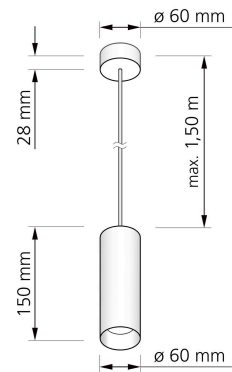

## Produktinformationen

Name	Pendelleuchte SIGNATURE GU10   1-flammig   Roségold gebürstet 15cm
Artikelnummer	SignatureP-1er-RG
Kategorien	Ein- & Aufbaurahmen, Pendelleuchten

## Technische Daten

Gesamtmaße	siehe Skizze in der Bildergalerie
Schutzklasse (IP)	IP20
Schwenkbar	Nein
Material	Aluminium
Sockel	GU10
Farbe	Roségold-gebürstet
Marke / Hersteller	Luxvenum
Herstellergarantie	6 Jahre