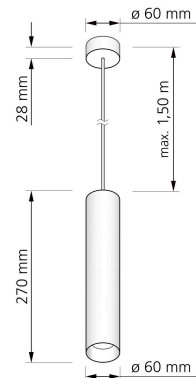

Produktdatenblatt

luxvenum

Produktinformationen

Name	Pendelleuchte SIGNATURE GU10 | 1-flammig | Roségold gebürstet 27cm
Artikelnummer	SignatureP-1er-RG-27
Kategorien	Ein- & Aufbaurahmen, Pendelleuchten

Produktfotos

Hersteller

Name	luxvenum LED GmbH
Weblink	www.luxvenum.com
Adresse	Am Kreisel West 12, 56814 Faid, Deutschland
WEEE-Reg.-Nr.:	DE 12732366

Technische Daten

Gesamtmaße	siehe Skizze in der Bildergalerie
Schutzklasse (IP)	IP20
Schwenkbar	Nein
Material	Aluminium
Sockel	GU10
Farbe	Roségold-gebürstet
Marke / Hersteller	Luxvenum
Herstellergarantie	6 Jahre