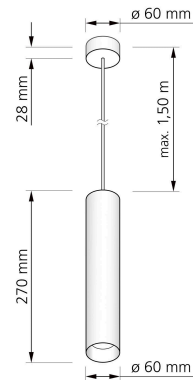

Produktdatenblatt

luxvenum

Produktinformationen

Name	Pendelleuchte SIGNATURE GU10 1-flammig Roségold gebürstet 27cm
Artikelnummer	SignatureP-1er-RG-27
Kategorien	Ein- & Aufbaurahmen, Pendelleuchten

Produktfotos

Hersteller

Name	luxvenum LED GmbH
Weblink	www.luxvenum.com
Adresse	Am Kreisel West 12, 56814 Faid, Deutschland
WEEE-Reg.-Nr.:	DE 12732366

Technische Daten

Gesamtmaße	siehe Skizze in der Bildergalerie
Schutzklasse (IP)	IP20
Schwenkbar	Nein
Material	Aluminium
Sockel	GU10
Farbe	Roségold-gebürstet
Marke / Hersteller	Luxvenum
Herstellergarantie	6 Jahre