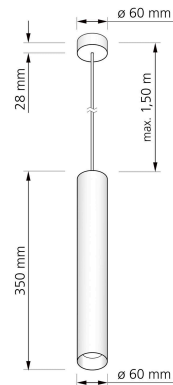

Produktdatenblatt

luxvenum

Produktinformationen

Name	Pendelleuchte SIGNATURE GU10 1-flammig Roségold gebürstet 35cm
Artikelnummer	SignatureP-1er-RG-35
Kategorien	Ein- & Aufbaurahmen, Pendelleuchten

Produktfotos

Hersteller

Name	luxvenum LED GmbH
Weblink	www.luxvenum.com
Adresse	Am Kreisel West 12, 56814 Faid, Deutschland
WEEE-Reg.-Nr.:	DE 12732366

Technische Daten

Gesamtmaße	siehe Skizze in der Bildergalerie
Schutzklasse (IP)	IP20
Schwenkbar	Nein
Material	Aluminium
Sockel	GU10
Farbe	Roségold-gebürstet
Marke / Hersteller	Luxvenum
Herstellergarantie	6 Jahre