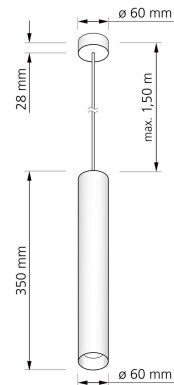

Produktdatenblatt

luxvenum

Produktinformationen

Name	Pendelleuchte SIGNATURE GU10 1-flammig Roségold gebürstet 35cm
Artikelnummer	SignatureP-1er-RG-35
Kategorien	Ein- & Aufbaurahmen, Pendelleuchten

Produktfotos

Hersteller

Name	luxvenum LED GmbH
Weblink	www.luxvenum.com
Adresse	Am Kreisel West 12, 56814 Faid, Deutschland
WEEE-Reg.-Nr.:	DE 12732366

Technische Daten

Gesamtmaße	siehe Skizze in der Bildergalerie
Schutzklasse (IP)	IP20
Schwenkbar	Nein
Material	Aluminium
Sockel	GU10
Farbe	Roségold-gebürstet
Marke / Hersteller	Luxvenum
Herstellergarantie	6 Jahre