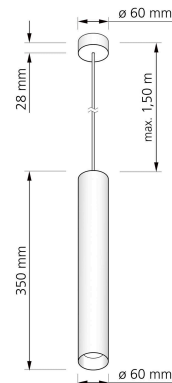

Produktdatenblatt

luxvenum

Produktinformationen

Name	Pendelleuchte SIGNATURE GU10 1-flammig Roségold gebürstet 35cm
Artikelnummer	SignatureP-1er-RG-35
Kategorien	Ein- & Aufbaurahmen, Pendelleuchten

Produktfotos

Hersteller

Name	luxvenum LED GmbH
Weblink	www.luxvenum.com
Adresse	Am Kreisel West 12, 56814 Faid, Deutschland
WEEE-Reg.-Nr.:	DE 12732366

Technische Daten

Gesamtmaße	siehe Skizze in der Bildergalerie
Schutzklasse (IP)	IP20
Schwenkbar	Nein
Material	Aluminium
Sockel	GU10
Farbe	Roségold-gebürstet
Marke / Hersteller	Luxvenum
Herstellergarantie	6 Jahre