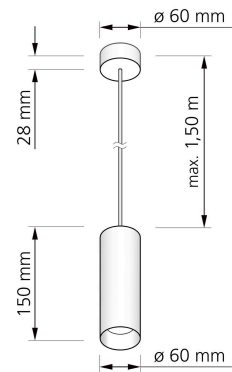

Produktdatenblatt

luxvenum

Produktinformationen

Name	Pendelleuchte SIGNATURE GU10 1-flammig Titan gebürstet 15cm
Artikelnummer	SignatureP-1er-T
Kategorien	Ein- & Aufbaurahmen, Pendelleuchten

Produktfotos

Hersteller

Name	luxvenum LED GmbH
Weblink	www.luxvenum.com
Adresse	Am Kreisel West 12, 56814 Faid, Deutschland
WEEE-Reg.-Nr.:	DE 12732366

Technische Daten

Gesamtmaße	siehe Skizze in der Bildergalerie
Schutzklasse (IP)	IP20
Schwenkbar	Nein
Material	Aluminium
Sockel	GU10
Farbe	Titan-gebürstet
Marke / Hersteller	Luxvenum
Herstellergarantie	6 Jahre