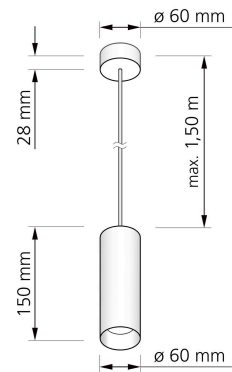

Produktdatenblatt

luxvenum

Produktinformationen

Name	Pendelleuchte SIGNATURE GU10 | 1-flammig | Titan gebürstet 15cm
Artikelnummer	SignatureP-1er-T
Kategorien	Ein- & Aufbaurahmen, Pendelleuchten

Produktfotos

Hersteller

Name	luxvenum LED GmbH
Weblink	www.luxvenum.com
Adresse	Am Kreisel West 12, 56814 Faid, Deutschland
WEEE-Reg.-Nr.:	DE 12732366

Technische Daten

Gesamtmaße	siehe Skizze in der Bildergalerie
Schutzklasse (IP)	IP20
Schwenkbar	Nein
Material	Aluminium
Sockel	GU10
Farbe	Titan-gebürstet
Marke / Hersteller	Luxvenum
Herstellergarantie	6 Jahre