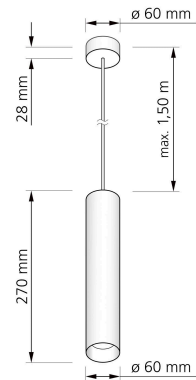

Produktdatenblatt

luxvenum

Produktinformationen

Name	Pendelleuchte SIGNATURE GU10 1-flammig Titan gebürstet 27cm
Artikelnummer	SignatureP-1er-T-27
Kategorien	Ein- & Aufbaurahmen, Pendelleuchten

Produktfotos

Hersteller

Name	luxvenum LED GmbH
Weblink	www.luxvenum.com
Adresse	Am Kreisel West 12, 56814 Faid, Deutschland
WEEE-Reg.-Nr.:	DE 12732366

Technische Daten

Gesamtmaße	siehe Skizze in der Bildergalerie
Schutzklasse (IP)	IP20
Schwenkbar	Nein
Material	Aluminium
Sockel	GU10
Farbe	Titan-gebürstet
Marke / Hersteller	Luxvenum
Herstellergarantie	6 Jahre