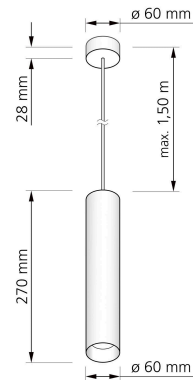

Produktdatenblatt

luxvenum

Produktinformationen

Name	Pendelleuchte SIGNATURE GU10 1-flammig Titan gebürstet 27cm
Artikelnummer	SignatureP-1er-T-27
Kategorien	Ein- & Aufbaurahmen, Pendelleuchten

Produktfotos

Hersteller

Name	luxvenum LED GmbH
Weblink	www.luxvenum.com
Adresse	Am Kreisel West 12, 56814 Faid, Deutschland
WEEE-Reg.-Nr.:	DE 12732366

Technische Daten

Gesamtmaße	siehe Skizze in der Bildergalerie
Schutzklasse (IP)	IP20
Schwenkbar	Nein
Material	Aluminium
Sockel	GU10
Farbe	Titan-gebürstet
Marke / Hersteller	Luxvenum
Herstellergarantie	6 Jahre