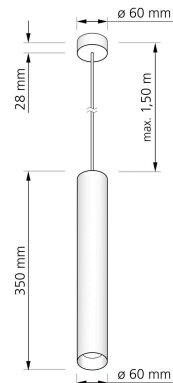

Produktdatenblatt

luxvenum

Produktinformationen

Name	Pendelleuchte SIGNATURE GU10 1-flammig Titan gebürstet 35cm
Artikelnummer	SignatureP-1er-T-35
Kategorien	Ein- & Aufbaurahmen, Pendelleuchten

Produktfotos

Hersteller

Name	luxvenum LED GmbH
Weblink	www.luxvenum.com
Adresse	Am Kreisel West 12, 56814 Faid, Deutschland
WEEE-Reg.-Nr.:	DE 12732366

Technische Daten

Gesamtmaße	siehe Skizze in der Bildergalerie
Schutzklasse (IP)	IP20
Schwenkbar	Nein
Material	Aluminium
Sockel	GU10
Farbe	Titan-gebürstet
Marke / Hersteller	Luxvenum
Herstellergarantie	6 Jahre