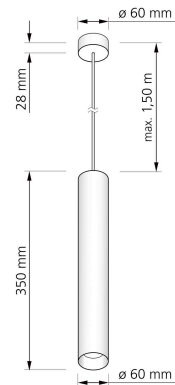

Produktdatenblatt

luxvenum

Produktinformationen

Name	Pendelleuchte SIGNATURE GU10 1-flammig Titan gebürstet 35cm
Artikelnummer	SignatureP-1er-T-35
Kategorien	Ein- & Aufbaurahmen, Pendelleuchten

Produktfotos

Hersteller

Name	luxvenum LED GmbH
Weblink	www.luxvenum.com
Adresse	Am Kreisel West 12, 56814 Faid, Deutschland
WEEE-Reg.-Nr.:	DE 12732366

Technische Daten

Gesamtmaße	siehe Skizze in der Bildergalerie
Schutzklasse (IP)	IP20
Schwenkbar	Nein
Material	Aluminium
Sockel	GU10
Farbe	Titan-gebürstet
Marke / Hersteller	Luxvenum
Herstellergarantie	6 Jahre