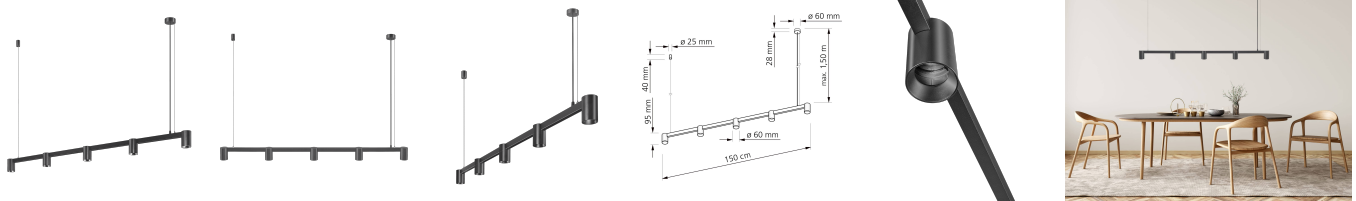

Produktdatenblatt

luxvenum

Produktinformationen

Name	Pendelleuchte SIGNATURE GU10 | 150cm & 5-flammig | matt schwarz
Artikelnummer	SignatureP-5er-S
Kategorien	Ein- & Aufbaurahmen, Pendelleuchten

Produktfotos

Hersteller

Name	luxvenum LED GmbH
Weblink	www.luxvenum.com
Adresse	Am Kreisel West 12, 56814 Faid, Deutschland
WEEE-Reg.-Nr.:	DE 12732366

Technische Daten

Gesamtmaße	siehe Skizze in der Bildergalerie
Schutzklasse (IP)	IP20
Schwenkbar	Nein
Material	Aluminium
Sockel	GU10
Farbe	schwarz
Marke / Hersteller	Luxvenum
Herstellergarantie	6 Jahre