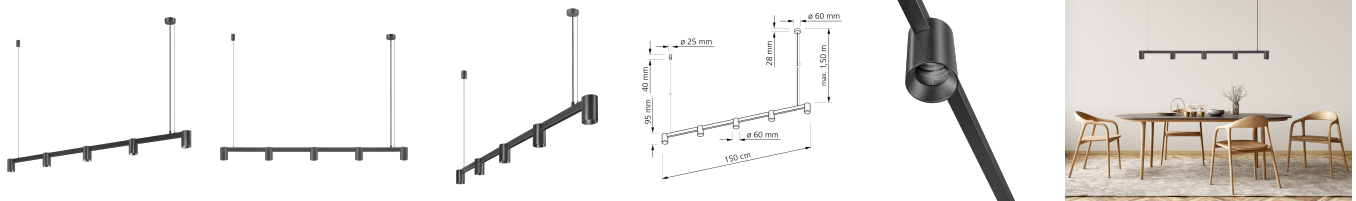

Produktdatenblatt

luxvenum

Produktinformationen

Name	Pendelleuchte SIGNATURE GU10 150cm & 5-flammig matt schwarz
Artikelnummer	SignatureP-5er-S
Kategorien	Ein- & Aufbaurahmen, Pendelleuchten

Produktfotos

Hersteller

Name	luxvenum LED GmbH
Weblink	www.luxvenum.com
Adresse	Am Kreisel West 12, 56814 Faid, Deutschland
WEEE-Reg.-Nr.:	DE 12732366

Technische Daten

Gesamtmaße	siehe Skizze in der Bildergalerie
Schutzklasse (IP)	IP20
Schwenkbar	Nein
Material	Aluminium
Sockel	GU10
Farbe	schwarz
Marke / Hersteller	Luxvenum