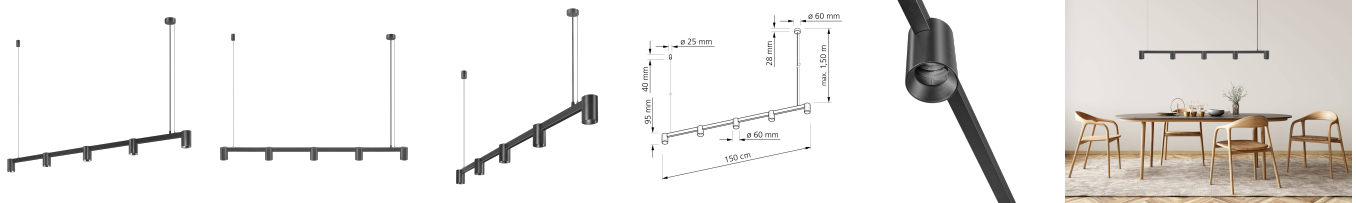

Produktdatenblatt

luxvenum

Produktinformationen

Name	Pendelleuchte SIGNATURE GU10 150cm & 5-flammig matt schwarz
Artikelnummer	SignatureP-5er-S
Kategorien	Ein- & Aufbaurahmen, Sale, Pendelleuchten

Produktfotos

Hersteller

Name	luxvenum LED GmbH
Weblink	www.luxvenum.com
Adresse	Am Kreisel West 12, 56814 Faid, Deutschland
WEEE-Reg.-Nr.:	DE 12732366

Technische Daten

Gesamtmaße	siehe Skizze in der Bildergalerie
Schutzklasse (IP)	IP20
Schwenkbar	Nein
Material	Aluminium
Sockel	GU10
Farbe	schwarz
Marke / Hersteller	Luxvenum