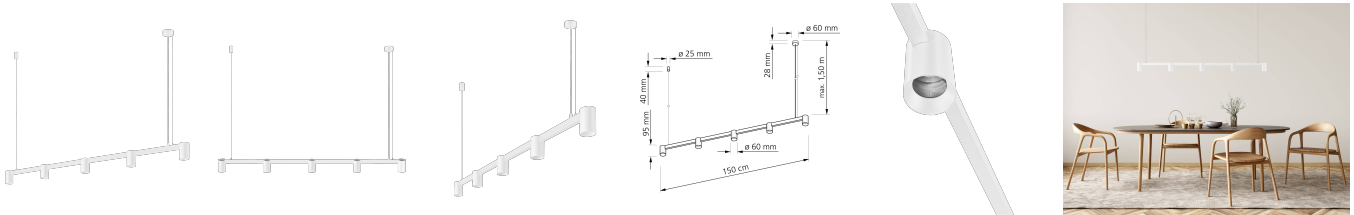

Produktdatenblatt

luxvenum

Produktinformationen

Name	Pendelleuchte SIGNATURE GU10 150cm & 5-flammig matt weiß
Artikelnummer	SignatureP-5er-W
Kategorien	Ein- & Aufbaurahmen, Pendelleuchten

Produktfotos

Hersteller

Name	luxvenum LED GmbH
Weblink	www.luxvenum.com
Adresse	Am Kreisel West 12, 56814 Faid, Deutschland
WEEE-Reg.-Nr.:	DE 12732366

Technische Daten

Gesamtmaße	siehe Skizze in der Bildergalerie
Schutzklasse (IP)	IP20
Schwenkbar	Nein
Material	Aluminium
Sockel	GU10
Farbe	weiß
Marke / Hersteller	Luxvenum
Herstellergarantie	6 Jahre