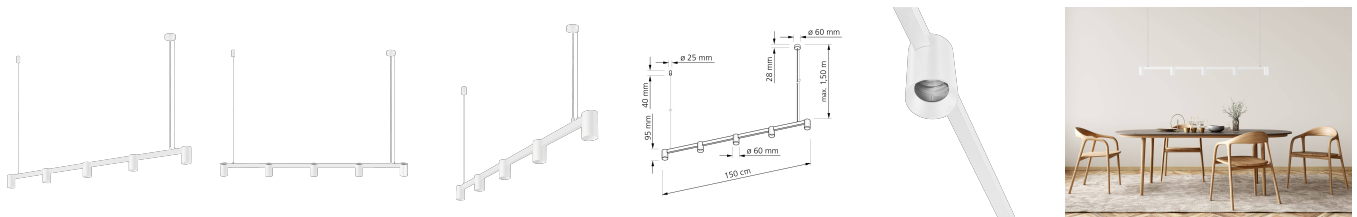

Produktdatenblatt

Produktinformationen

Name	Pendelleuchte SIGNATURE GU10 150cm & 5-flammig matt weiß
Artikelnummer	SignatureP-5er-W
Kategorien	Ein- & Aufbaurahmen, Sale, Pendelleuchten

Produktfotos

Hersteller

Name	luxvenum LED GmbH
Weblink	www.luxvenum.com
Adresse	Am Kreisel West 12, 56814 Faid, Deutschland
WEEE-Reg.-Nr.:	DE 12732366

Technische Daten

Gesamtmaße	siehe Skizze in der Bildergalerie
Schutzklasse (IP)	IP20
Schwenkbar	Nein
Material	Aluminium
Sockel	GU10
Farbe	weiß
Marke / Hersteller	Luxvenum