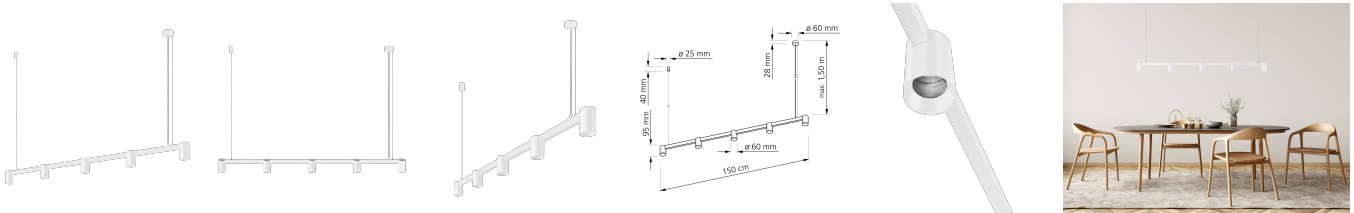

Produktdatenblatt

luxvenum

Produktinformationen

Name	Pendelleuchte SIGNATURE GU10 150cm & 5-flammig matt weiß
Artikelnummer	SignatureP-5er-W
Kategorien	Ein- & Aufbaurahmen, Pendelleuchten

Produktfotos

Hersteller

Name	luxvenum LED GmbH
Weblink	www.luxvenum.com
Adresse	Am Kreisel West 12, 56814 Faid, Deutschland
WEEE-Reg.-Nr.:	DE 12732366

Technische Daten

Gesamtmaße	siehe Skizze in der Bildergalerie
Schutzklasse (IP)	IP20
Schwenkbar	Nein
Material	Aluminium
Sockel	GU10
Farbe	weiß
Marke / Hersteller	Luxvenum