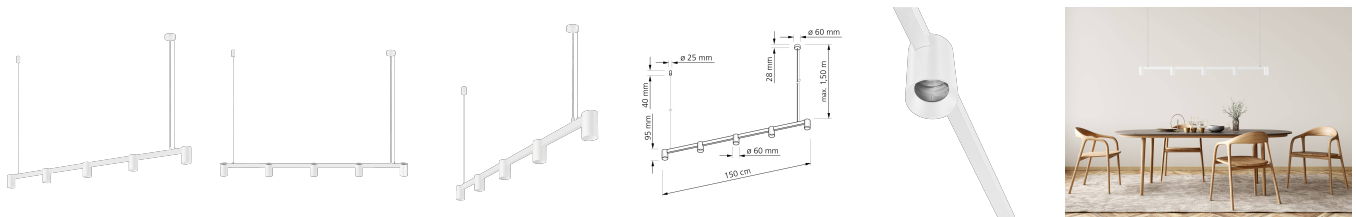

Produktdatenblatt

luxvenum

Produktinformationen

Name	Pendelleuchte SIGNATURE GU10 | 150cm & 5-flammig | matt weiß
Artikelnummer	SignatureP-5er-W
Kategorien	Ein- & Aufbaurahmen, Pendelleuchten

Produktfotos

Hersteller

Name	luxvenum LED GmbH
Weblink	www.luxvenum.com
Adresse	Am Kreisel West 12, 56814 Faid, Deutschland
WEEE-Reg.-Nr.:	DE 12732366

Technische Daten

Gesamtmaße	siehe Skizze in der Bildergalerie
Schutzklasse (IP)	IP20
Schwenkbar	Nein
Material	Aluminium
Sockel	GU10
Farbe	weiß
Marke / Hersteller	Luxvenum