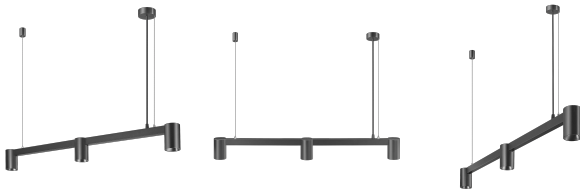

Produktdatenblatt

luxvenum

Produktinformationen

Name	Pendelleuchte SIGNATURE GU10 90cm & 3-flammig matt schwarz
Artikelnummer	SignatureP-3er-S
Kategorien	Ein- & Aufbaurahmen, Pendelleuchten

Produktfotos

Hersteller

Name	luxvenum LED GmbH
Weblink	www.luxvenum.com
Adresse	Am Kreisel West 12, 56814 Faid, Deutschland
WEEE-Reg.-Nr.:	DE 12732366

Technische Daten

Gesamtmaße	siehe Skizze in der Bildergalerie
Schutzklasse (IP)	IP20
Schwenkbar	Nein
Material	Aluminium
Sockel	GU10
Farbe	schwarz
Marke / Hersteller	Luxvenum