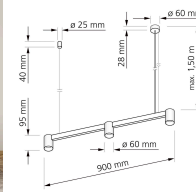

Produktdatenblatt

luxvenum

Produktinformationen

Name	Pendelleuchte SIGNATURE GU10 90cm & 3-flammig matt schwarz
Artikelnummer	SignatureP-3er-S
Kategorien	Ein- & Aufbaurahmen, Pendelleuchten

Produktfotos

Hersteller