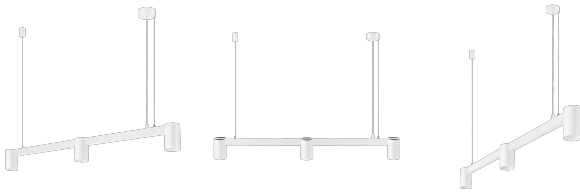

Produktdatenblatt

luxvenum

Produktinformationen

Name	Pendelleuchte SIGNATURE GU10 | 90cm & 3-flammig | matt weiß
Artikelnummer	SignatureP-3er-W
Kategorien	Ein- & Aufbaurahmen, Pendelleuchten

Produktfotos

Hersteller

Name	luxvenum LED GmbH
Weblink	www.luxvenum.com
Adresse	Am Kreisel West 12, 56814 Faid, Deutschland
WEEE-Reg.-Nr.:	DE 12732366

Technische Daten

Gesamtmaße	siehe Skizze in der Bildergalerie
Schutzklasse (IP)	IP20
Schwenkbar	Nein
Material	Aluminium
Sockel	GU10
Farbe	weiß
Marke / Hersteller	Luxvenum
Herstellergarantie	6 Jahre

RoHS