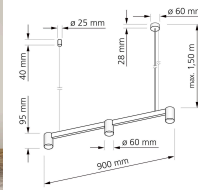

Produktdatenblatt

luxvenum

Produktinformationen

Name	Pendelleuchte SIGNATURE GU10 | 90cm & 3-flammig | matt weiß
Artikelnummer	SignatureP-3er-W
Kategorien	Ein- & Aufbaurahmen, Pendelleuchten

Produktfotos

Hersteller

Name	luxvenum LED GmbH
Weblink	www.luxvenum.com
Adresse	Am Kreisel West 12, 56814 Faid, Deutschland
WEEE-Reg.-Nr.:	DE 12732366

Technische Daten

Gesamtmaße	siehe Skizze in der Bildergalerie
Schutzklasse (IP)	IP20
Schwenkbar	Nein
Material	Aluminium
Sockel	GU10
Farbe	weiß
Marke / Hersteller	Luxvenum
Herstellergarantie	6 Jahre

RoHS