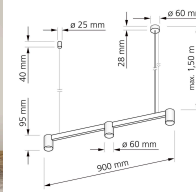

Produktdatenblatt

luxvenum

Produktinformationen

Name	Pendelleuchte SIGNATURE GU10 90cm & 3-flammig matt weiß
Artikelnummer	SignatureP-3er-W
Kategorien	Ein- & Aufbaurahmen, Sale, Pendelleuchten

Produktfotos