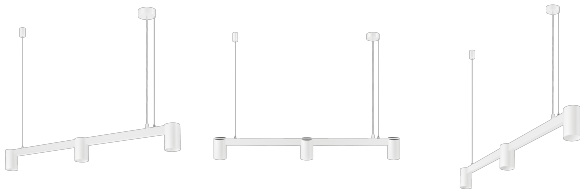

Produktdatenblatt

luxvenum

Produktinformationen

Name	Pendelleuchte SIGNATURE GU10 90cm & 3-flammig matt weiß
Artikelnummer	SignatureP-3er-W
Kategorien	Ein- & Aufbaurahmen, Sale, Pendelleuchten

Produktfotos

Hersteller

Name	luxvenum LED GmbH
Weblink	www.luxvenum.com
Adresse	Am Kreisel West 12, 56814 Faid, Deutschland
WEEE-Reg.-Nr.:	DE 12732366

Technische Daten

Gesamtmaße	siehe Skizze in der Bildergalerie
Schutzklasse (IP)	IP20
Schwenkbar	Nein
Material	Aluminium
Sockel	GU10
Farbe	weiß
Marke / Hersteller	Luxvenum