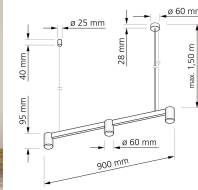

Produktdatenblatt

luxvenum

Produktinformationen

Name	Pendelleuchte SIGNATURE GU10 90cm & 3-flammig matt weiß
Artikelnummer	SignatureP-3er-W
Kategorien	Ein- & Aufbaurahmen, Pendelleuchten

Produktfotos

Hersteller

Name	luxvenum LED GmbH
Weblink	www.luxvenum.com
Adresse	Am Kreisel West 12, 56814 Faid, Deutschland
WEEE-Reg.-Nr.:	DE 12732366

Technische Daten

Gesamtmaße	siehe Skizze in der Bildergalerie
Schutzklasse (IP)	IP20
Schwenkbar	Nein
Material	Aluminium
Sockel	GU10
Farbe	weiß
Marke / Hersteller	Luxvenum