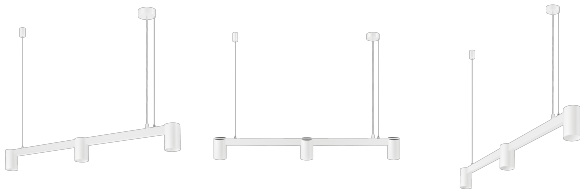

Produktdatenblatt

luxvenum

Produktinformationen

Name	Pendelleuchte SIGNATURE GU10 90cm & 3-flammig matt weiß
Artikelnummer	SignatureP-3er-W
Kategorien	Ein- & Aufbaurahmen, Pendelleuchten

Produktfotos

Hersteller

Name	luxvenum LED GmbH
Weblink	www.luxvenum.com
Adresse	Am Kreisel West 12, 56814 Faid, Deutschland
WEEE-Reg.-Nr.:	DE 12732366

Technische Daten

Gesamtmaße	siehe Skizze in der Bildergalerie
Schutzklasse (IP)	IP20
Schwenkbar	Nein
Material	Aluminium
Sockel	GU10
Farbe	weiß
Marke / Hersteller	Luxvenum