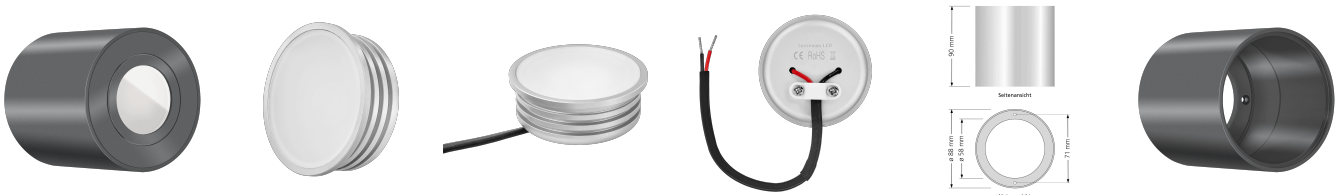

Produktdatenblatt

luxvenum

Produktinformationen

Name	Smart Home 24V Bad LED-Aufbauleuchte 6W anthrazit 120° KNX, DALI, ZIGBEE, ECHO, Loxone, GOOGLE, 1-10V, HUE, usw. Forma Tube IP44
Artikelnummer	TUBEIP-A-24V120
Kategorien	Innenbeleuchtung, Außenbeleuchtung, Aufbauleuchten, Lichtsteuerung, DALI, KNX, Loxone, Smart Home, Aufbauleuchten, Aufbauleuchten

Produktfotos

Hersteller

Name	luxvenum LED GmbH
Weblink	www.luxvenum.com
Adresse	Am Kreisel West 12, 56814 Faid, Deutschland
WEEE-Reg.-Nr.:	DE 12732366

Technische Daten

Gesamtmaße	90x88mm
Spannung (V)	DC 24V (Smart Home)
Leistung (W)	6W
Glühbirnenersatz	70W
Dimmbarkeit	Ja
Abstrahlwinkel	120° Milchglas
Lichtleistung	2700K → 350 Lumen, 3000K → 360 Lumen, 4000K → 390 Lumen
Lichtfarbtemperatur (K)	2700K, 3000K, 4000K
Farbwiedergabe (CRI / Ra)	CRI/Ra 90
Schutzklasse (IP)	IP44
Mittlere Lebensdauer	35.000 Std.
Schwenkbar	Nein
Material	Aluminium

Sockel	ultra flach
Form	rund
Schaltzyklen	> 15.000
Anlaufzeit	< 1,00 Sek.
Zündzeit	< 0,5 Sek.
Farbe	anthrazit
Aufbauleuchte Front-Farbe	anthrazit, chrom-poliert, Eisen-gebürstet, matt-geschliffen, schwarz, silber-gebürstet, weiß
Farbkonsistenz	< 6 SDCM
Energieeffizienzklasse	G
Marke / Hersteller	Luxvenum
Herstellergarantie	6 Jahre