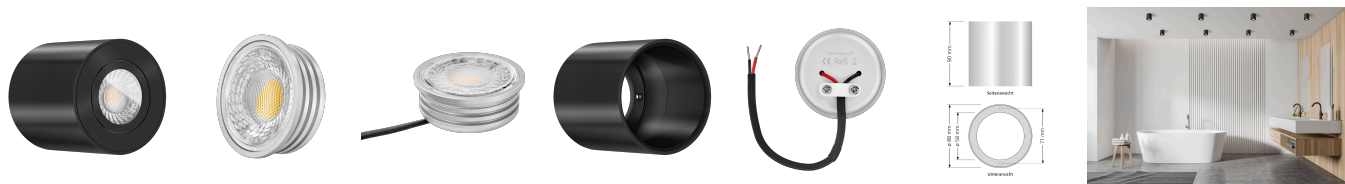

Produktdatenblatt

Produktinformationen

Name	Smart Home 24V Bad LED-Aufbauleuchte 6W schwarz 60° KNX, DALI, ZIGBEE, ECHO, Loxone, GOOGLE, 1-10V, HUE, usw. Forma Tube IP44
Artikelnummer	TUBEIP-S-24V60
Kategorien	Aufbauleuchten, Aufbauleuchten, Aufbauleuchten, Außenbeleuchtung, DALI, Innenbeleuchtung, KNX, Lichtsteuerung, Loxone, Smart Home

Produktfotos

Hersteller

Name	luxvenum LED GmbH
Weblink	www.luxvenum.com
Adresse	Am Kreisel West 12, 56814 Faid, Deutschland
WEEE-Reg.-Nr.:	DE 12732366

Technische Daten

Gesamtmaße	90x88mm
Spannung (V)	DC 24V (Smart Home)
Leistung (W)	6W
Glühbirnenersatz	80W
Dimmbarkeit	Ja
Abstrahlwinkel	60° Reflektor
Lichtleistung	2700K → 440 Lumen, 3000K → 460 Lumen, 4000K → 490 Lumen
Lichtfarbtemperatur (K)	2700K, 3000K, 4000K
Farbwiedergabe (CRI / Ra)	CRI/Ra 90
Schutzklasse (IP)	IP44
Mittlere Lebensdauer	35.000 Std.
Schwenkbar	Nein
Material	Aluminium
Sockel	ultra flach

Form	rund
Schaltzyklen	> 15.000
Anlaufzeit	< 1,00 Sek.
Zündzeit	< 0,5 Sek.
Farbe	schwarz
Aufbauleuchte Front-Farbe	anthrazit, chrom-poliert, Eisen-gebürstet, matt-geschliffen, schwarz, silber-gebürstet, weiß
Farbkonsistenz	< 6 SDCM
Energieeffizienzklasse	F, G
Marke / Hersteller	Luxvenum
Herstellergarantie	6 Jahre