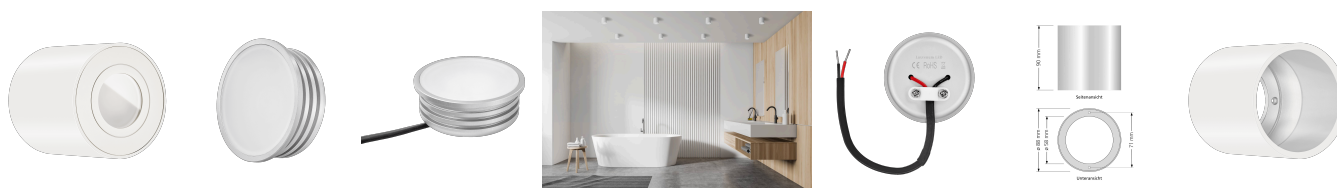

Produktdatenblatt

Produktinformationen

Name	Smart Home 24V Bad LED-Aufbauleuchte 6W weiß 120° KNX, DALI, ZIGBEE, ECHO, CASAMBI, GOOGLE, 1-10V, Loxone usw. Forma Tube IP44
Artikelnummer	TUBEIP-W-24V120
Kategorien	Aufbauleuchten, Aufbauleuchten, Aufbauleuchten, Außenbeleuchtung, DALI, Innenbeleuchtung, KNX, Lichtsteuerung, Loxone, Smart Home

Produktfotos

Hersteller

Name	luxvenum LED GmbH
Weblink	www.luxvenum.com
Adresse	Am Kreisel West 12, 56814 Faid, Deutschland
WEEE-Reg.-Nr.:	DE 12732366

Technische Daten

Gesamtmaße	90x88mm
Spannung (V)	DC 24V (Smart Home)
Leistung (W)	6W
Glühbirnenersatz	70W
Dimmbarkeit	Ja
Abstrahlwinkel	120° Milchglas
Lichtleistung	2700K → 350 Lumen, 3000K → 360 Lumen, 4000K → 390 Lumen
Lichtfarbtemperatur (K)	2700K, 3000K, 4000K
Farbwiedergabe (CRI / Ra)	CRI/Ra 90
Schutzklasse (IP)	IP44
Mittlere Lebensdauer	35.000 Std.
Schwenkbar	Nein
Material	Aluminium
Sockel	ultra flach

Form	rund
Schaltzyklen	> 15.000
Anlaufzeit	< 1,00 Sek.
Zündzeit	< 0,5 Sek.
Farbe	weiß
Aufbauleuchte Front-Farbe	anthrazit, chrom-poliert, Eisen-gebürstet, matt-geschliffen, schwarz, silber-gebürstet, weiß
Farbkonsistenz	< 6 SDCM
Energieeffizienzklasse	G
Marke / Hersteller	Luxvenum
Herstellergarantie	6 Jahre