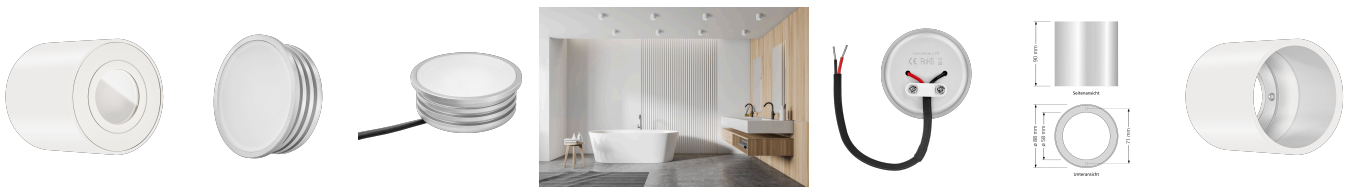

Produktdatenblatt

luxvenum

Produktinformationen

Name	Smart Home 24V Bad LED-Aufbauleuchte 6W weiß 120° KNX, DALI, ZIGBEE, ECHO, CASAMBI, GOOGLE, 1-10V, Loxone usw. Forma Tube IP44
Artikelnummer	TUBEIP-W-24V120
Kategorien	Innenbeleuchtung, Außenbeleuchtung, Aufbauleuchten, Lichtsteuerung, DALI, KNX, Loxone, Smart Home, Aufbauleuchten, Aufbauleuchten

Produktfotos

Hersteller

Name	luxvenum LED GmbH
Weblink	www.luxvenum.com
Adresse	Am Kreisel West 12, 56814 Faid, Deutschland
WEEE-Reg.-Nr.:	DE 12732366

Technische Daten

Gesamtmaße	90x88mm
Spannung (V)	DC 24V (Smart Home)
Leistung (W)	6W
Glühbirnenersatz	70W
Dimmbarkeit	Ja
Abstrahlwinkel	120° Milchglas
Lichtleistung	2700K → 350 Lumen, 3000K → 360 Lumen, 4000K → 390 Lumen
Lichtfarbtemperatur (K)	2700K, 3000K, 4000K
Farbwiedergabe (CRI / Ra)	CRI/Ra 90
Schutzklasse (IP)	IP44
Mittlere Lebensdauer	35.000 Std.
Schwenkbar	Nein
Material	Aluminium
Sockel	ultra flach

Form	rund
Schaltzyklen	> 15.000
Anlaufzeit	< 1,00 Sek.
Zündzeit	< 0,5 Sek.
Farbe	weiß
Aufbauleuchte Front-Farbe	anthrazit, chrom-poliert, Eisen-gebürstet, matt-geschliffen, schwarz, silber-gebürstet, weiß
Farbkonsistenz	< 6 SDCM
Energieeffizienzklasse	G
Marke / Hersteller	Luxvenum
Herstellergarantie	6 Jahre