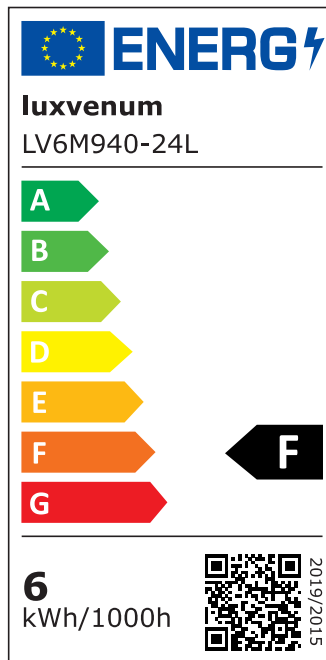

## Produktinformationen

Name	Smart Home 24V Bad LED-Einbaustrahler Diamond   25mm & 6W   60° & IP44   KNX, DALI, ZIGBEE, ECHO, Loxone, GOOGLE, 1-10V, HUE
Artikelnummer	FRIP-Diamond-6W24V-60
Kategorien	Innenbeleuchtung, Flache Einbauleuchten, Dimmbare Einbauleuchten, Außenbeleuchtung, Einbauleuchten, Flache Einbauleuchten, Lichtsteuerung, DALI, KNX, Loxone, Smart Home, Einbauleuchten, Einbauleuchten für Badezimmer, Einbauleuchten

## Technische Daten

Gesamtmaße	82x82x25mm
Lochanschnitt Ø	60-68mm
Spannung (V)	DC 24V (Smart Home)
Leistung (W)	6W
Glühbirnenersatz	80W
Dimmbarkeit	Ja
Abstrahlwinkel	60° Reflektor
Lichtleistung	2700K → 440 Lumen, 3000K → 460 Lumen, 4000K → 490 Lumen
Lichtfarbtemperatur (K)	2700K, 3000K, 4000K
Farbwiedergabe (CRI / Ra)	CRI/Ra 90
Schutzklasse (IP)	IP44
Mittlere Lebensdauer	35.000 Std.

Schwenkbar	Nein
Material	Aluminium, Glas
Sockel	ultra flach
Form	rund
Schaltzyklen	> 15.000
Anlaufzeit	< 1,00 Sek.
Zündzeit	< 0,5 Sek.
Farbe	anthrazit, schwarz, weiß
Farbe / Kristalle	anthrazit / klare Kristalle, anthrazit / schwarze Kristalle, schwarz / klare Kristalle, schwarz / schwarze Kristalle, weiß / klare Kristalle, weiß / schwarze Kristalle
Farbkonsistenz	< 6 SDCM
Energieeffizienzklasse	F, G
Marke / Hersteller	Luxvenum

## EU Energielabels

2700K-Leuchtmittel

3000K-Leuchtmittel

4000K-Leuchtmittel

RoHS