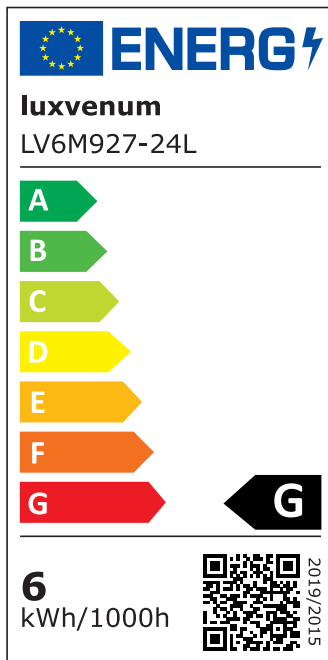

Schwenkbar	Nein
Material	Aluminium, Glas
Sockel	ultra flach
Form	rund
Schaltzyklen	> 15.000
Anlaufzeit	< 1,00 Sek.
Zündzeit	< 0,5 Sek.
Farbe	anthrazit, schwarz, weiß
Farbe / Kristalle	anthrazit / klare Kristalle, anthrazit / schwarze Kristalle, schwarz / klare Kristalle, schwarz / schwarze Kristalle, weiß / klare Kristalle, weiß / schwarze Kristalle
Farbkonsistenz	< 6 SDCM
Energieeffizienzklasse	F, G
Marke / Hersteller	Luxvenum

EU Energielabels

2700K-Leuchtmittel