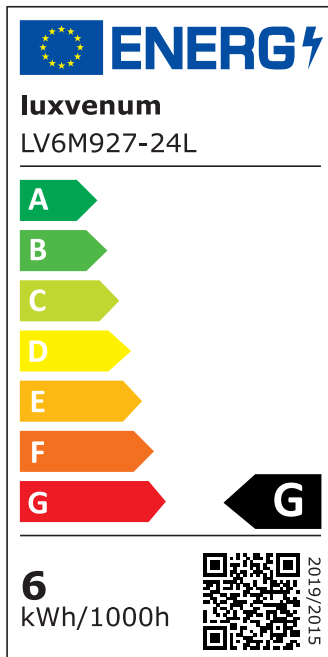

Produktdatenblatt

Produktinformationen

Name	Smart Home 24V Bad LED-Einbaustrahler Diamond 25mm & 6W 60° & IP44 KNX, DALI, ZIGBEE, ECHO, Loxone, GOOGLE, 1-10V, HUE
Artikelnummer	FRIP-Diamond-6W24V-60
Kategorien	Innenbeleuchtung, Flache Einbauleuchten, Dimmbare Einbauleuchten, Außenbeleuchtung, Einbauleuchten, Flache Einbauleuchten, Lichtsteuerung, DALI, KNX, Loxone, Smart Home, Einbauleuchten, Einbauleuchten für Badezimmer, Einbauleuchten

Produktfotos

Hersteller

Name	luxvenum LED GmbH
Weblink	www.luxvenum.com
Adresse	Am Kreisel West 12, 56814 Faid, Deutschland
WEEE-Reg.-Nr.:	DE 12732366

Technische Daten

Gesamtmaße	82x82x25mm
Lochdurchschnitt Ø	60-68mm
Spannung (V)	DC 24V (Smart Home)
Leistung (W)	6W
Glühbirnenersatz	80W
Dimmbarkeit	Ja
Abstrahlwinkel	60° Reflektor
Lichtleistung	2700K → 440 Lumen, 3000K → 460 Lumen, 4000K → 490 Lumen
Lichtfarbtemperatur (K)	2700K, 3000K, 4000K
Farbwiedergabe (CRI / Ra)	CRI/Ra 90
Schutzklasse (IP)	IP44
Mittlere Lebensdauer	35.000 Std.

Schwenkbar	Nein
Material	Aluminium, Glas
Sockel	ultra flach
Form	rund
Schaltzyklen	> 15.000
Anlaufzeit	< 1,00 Sek.
Zündzeit	< 0,5 Sek.
Farbe	anthrazit, schwarz, weiß
Farbe / Kristalle	anthrazit / klare Kristalle, anthrazit / schwarze Kristalle, schwarz / klare Kristalle, schwarz / schwarze Kristalle, weiß / klare Kristalle, weiß / schwarze Kristalle
Farbkonsistenz	< 6 SDCM
Energieeffizienzklasse	F, G
Marke / Hersteller	Luxvenum
Herstellergarantie	6 Jahre

EU Energielabels

2700K-Leuchtmittel

3000K-Leuchtmittel

4000K-Leuchtmittel

RoHS