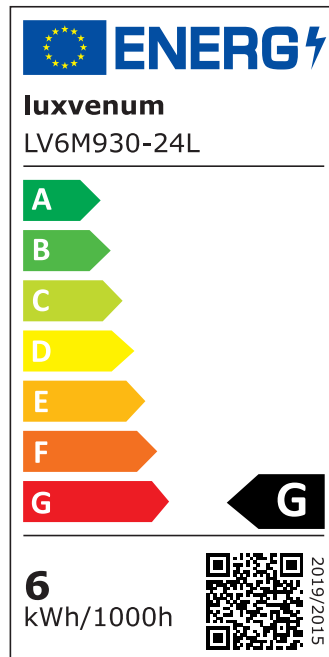

Produktdatenblatt

Produktinformationen

Name	Smart Home 24V Bad LED-Einbaustrahler Diamond 25mm & 6W 60° & IP44 KNX, DALI, ZIGBEE, ECHO, Loxone, GOOGLE, 1-10V, HUE
Artikelnummer	FRIP-Diamond-6W24V-60
Kategorien	Innenbeleuchtung, Flache Einbauleuchten, Dimmbare Einbauleuchten, Außenbeleuchtung, Einbauleuchten, Flache Einbauleuchten, Lichtsteuerung, DALI, KNX, Loxone, Smart Home, Einbauleuchten, Einbauleuchten für Badezimmer, Einbauleuchten

Produktfotos

Hersteller

Name	luxvenum LED GmbH
Weblink	www.luxvenum.com
Adresse	Am Kreisel West 12, 56814 Faid, Deutschland
WEEE-Reg.-Nr.:	DE 12732366

Technische Daten

Gesamtmaße	82x82x25mm
Lochdurchschnitt Ø	60-68mm
Spannung (V)	DC 24V (Smart Home)
Leistung (W)	6W
Glühbirnenersatz	80W
Dimmbarkeit	Ja
Abstrahlwinkel	60° Reflektor
Lichtleistung	2700K → 440 Lumen, 3000K → 460 Lumen, 4000K → 490 Lumen
Lichtfarbtemperatur (K)	2700K, 3000K, 4000K
Farbwiedergabe (CRI / Ra)	CRI/Ra 90
Schutzklasse (IP)	IP44
Mittlere Lebensdauer	35.000 Std.

Schwenkbar	Nein
Material	Aluminium, Glas
Sockel	ultra flach
Form	rund
Schaltzyklen	> 15.000
Anlaufzeit	< 1,00 Sek.
Zündzeit	< 0,5 Sek.
Farbe	anthrazit, schwarz, weiß
Farbe / Kristalle	anthrazit / klare Kristalle, anthrazit / schwarze Kristalle, schwarz / klare Kristalle, schwarz / schwarze Kristalle, weiß / klare Kristalle, weiß / schwarze Kristalle
Farbkonsistenz	< 6 SDCM
Energieeffizienzklasse	F, G
Marke / Hersteller	Luxvenum
Herstellergarantie	6 Jahre

EU Energielabels

2700K-Leuchtmittel

3000K-Leuchtmittel

4000K-Leuchtmittel

RoHS