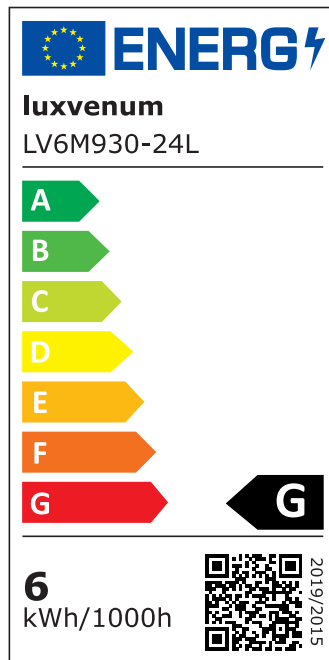

## Produktinformationen

Name	Smart Home 24V Bad LED-Einbaustrahler Diamond   25mm & 6W   60° & IP44   KNX, DALI, ZIGBEE, ECHO, Loxone, GOOGLE, 1-10V, HUE
Artikelnummer	FRIP-Diamond-6W24V-60
Kategorien	Innenbeleuchtung, Flache Einbauleuchten, Dimmbare Einbauleuchten, Außenbeleuchtung, Einbauleuchten, Flache Einbauleuchten, Lichtsteuerung, DALI, KNX, Loxone, Smart Home, Einbauleuchten, Einbauleuchten für Badezimmer, Einbauleuchten

## Technische Daten

Gesamtmaße	82x82x25mm
Lochanschnitt Ø	60-68mm
Spannung (V)	DC 24V (Smart Home)
Leistung (W)	6W
Glühbirnenersatz	80W
Dimmbarkeit	Ja
Abstrahlwinkel	60° Reflektor
Lichtleistung	2700K → 440 Lumen, 3000K → 460 Lumen, 4000K → 490 Lumen
Lichtfarbtemperatur (K)	2700K, 3000K, 4000K
Farbwiedergabe (CRI / Ra)	CRI/Ra 90
Schutzklasse (IP)	IP44
Mittlere Lebensdauer	35.000 Std.

Schwenkbar	Nein
Material	Aluminium, Glas
Sockel	ultra flach
Form	rund
Schaltzyklen	> 15.000
Anlaufzeit	< 1,00 Sek.
Zündzeit	< 0,5 Sek.
Farbe	anthrazit, schwarz, weiß
Farbe / Kristalle	anthrazit / klare Kristalle, anthrazit / schwarze Kristalle, schwarz / klare Kristalle, schwarz / schwarze Kristalle, weiß / klare Kristalle, weiß / schwarze Kristalle
Farbkonsistenz	< 6 SDCM
Energieeffizienzklasse	F, G
Marke / Hersteller	Luxvenum

## EU Energielabels

2700K-Leuchtmittel

3000K-Leuchtmittel

4000K-Leuchtmittel

RoHS