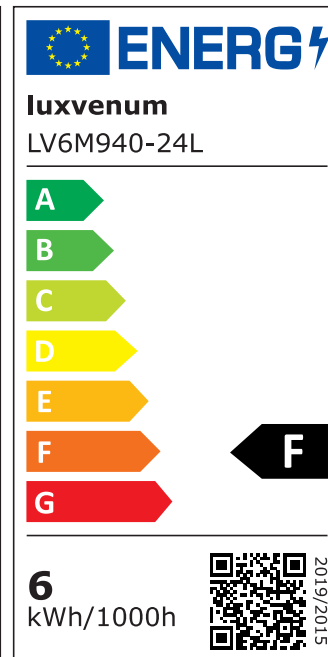

Produktdatenblatt

Produktinformationen

Name	Smart Home 24V Bad LED-Einbaustrahler Diamond 25mm & 6W 60° & IP44 KNX, DALI, ZIGBEE, ECHO, Loxone, GOOGLE, 1-10V, HUE
Artikelnummer	FRIP-Diamond-6W24V-60
Kategorien	Innenbeleuchtung, Flache Einbauleuchten, Dimmbare Einbauleuchten, Außenbeleuchtung, Einbauleuchten, Flache Einbauleuchten, Lichtsteuerung, DALI, KNX, Loxone, Smart Home, Einbauleuchten, Einbauleuchten für Badezimmer, Einbauleuchten

Produktfotos

Hersteller

Name	luxvenum LED GmbH
Weblink	www.luxvenum.com
Adresse	Am Kreisel West 12, 56814 Faid, Deutschland
WEEE-Reg.-Nr.:	DE 12732366

Technische Daten

Gesamtmaße	82x82x25mm
Lochdurchschnitt Ø	60-68mm
Spannung (V)	DC 24V (Smart Home)
Leistung (W)	6W
Glühbirnenersatz	80W
Dimmbarkeit	Ja
Abstrahlwinkel	60° Reflektor
Lichtleistung	2700K → 440 Lumen, 3000K → 460 Lumen, 4000K → 490 Lumen
Lichtfarbtemperatur (K)	2700K, 3000K, 4000K
Farbwiedergabe (CRI / Ra)	CRI/Ra 90
Schutzklasse (IP)	IP44
Mittlere Lebensdauer	35.000 Std.

Schwenkbar	Nein
Material	Aluminium, Glas
Sockel	ultra flach
Form	rund
Schaltzyklen	> 15.000
Anlaufzeit	< 1,00 Sek.
Zündzeit	< 0,5 Sek.
Farbe	anthrazit, schwarz, weiß
Farbe / Kristalle	anthrazit / klare Kristalle, anthrazit / schwarze Kristalle, schwarz / klare Kristalle, schwarz / schwarze Kristalle, weiß / klare Kristalle, weiß / schwarze Kristalle
Farbkonsistenz	< 6 SDCM
Energieeffizienzklasse	F, G
Marke / Hersteller	Luxvenum
Herstellergarantie	6 Jahre

EU Energielabels

2700K-Leuchtmittel

3000K-Leuchtmittel

4000K-Leuchtmittel

RoHS