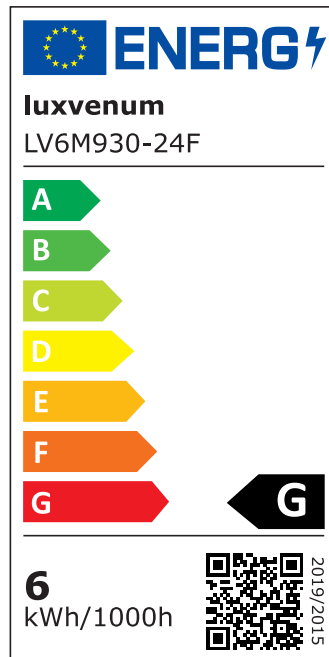

Produktinformationen

Name	Smart Home 24V Bad LED-Einbaustrahler rund 25mm & 6W Alu anthrazit 120° & IP44 KNX, DALI, ZIGBEE, ECHO, CASAMBI, Loxone, 1-10V, HUE
Artikelnummer	FRIP-AA-6W24V-120
Kategorien	Flache Einbauleuchten, Innenbeleuchtung, Dimmbare Einbauleuchten, Außenbeleuchtung, Einbauleuchten, Flache Einbauleuchten, Lichtsteuerung, DALI, KNX, Loxone, Smart Home, Einbauleuchten, Einbauleuchten für Badezimmer, Einbauleuchten

Produktfotos

Hersteller

Name	luxvenum LED GmbH
Weblink	www.luxvenum.com
Adresse	Am Kreisel West 12, 56814 Faid, Deutschland
WEEE-Reg.-Nr.:	DE 12732366

Technische Daten

Gesamtmaße	82x82x25mm
Lochanschnitt Ø	60-68mm
Spannung (V)	DC 24V (Smart Home)
Leistung (W)	6W
Glühbirnenersatz	70W
Dimmbarkeit	Ja
Abstrahlwinkel	120° Milchglas
Lichtleistung	2700K → 350 Lumen, 3000K → 360 Lumen, 4000K → 390 Lumen
Lichtfarbtemperatur (K)	2700K, 3000K, 4000K
Farbwiedergabe (CRI / Ra)	CRI/Ra 90
Schutzklasse (IP)	IP44
Mittlere Lebensdauer	35.000 Std.

Schwenkbar	Nein
Material	Aluminium, Glas
Sockel	ultra flach
Form	rund
Schaltzyklen	> 15.000
Anlaufzeit	< 1,00 Sek.
Zündzeit	< 0,5 Sek.
Farbe	anthrazit
Farbkonsistenz	< 6 SDCM
Energieeffizienzklasse	G
Marke / Hersteller	Luxvenum

EU Energielabels

2700K-Leuchtmittel

3000K-Leuchtmittel

4000K-Leuchtmittel

RoHS