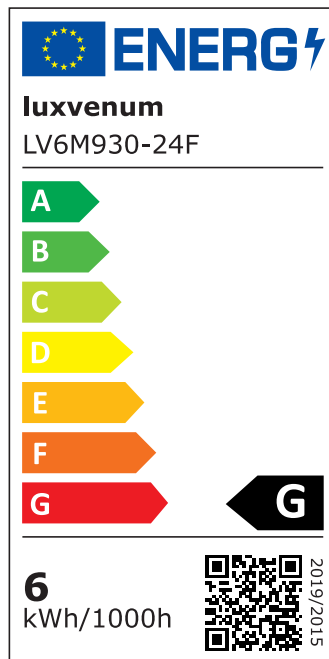

## Produktinformationen

|               |   |
|---------------|---|
| Name          | Smart Home 24V Bad LED-Einbaustrahler rund   25mm & 6W   Alu anthrazit   120° & IP44   KNX, DALI, ZIGBEE, ECHO, CASAMBI, Loxone, 1-10V, HUE   |
| Artikelnummer | FRIP-AA-6W24V-120   |
| Kategorien    | Flache Einbauleuchten, Innenbeleuchtung, Dimmbare Einbauleuchten, Außenbeleuchtung, Einbauleuchten, Flache Einbauleuchten, Lichtsteuerung, DALI, KNX, Loxone, Smart Home, Einbauleuchten, Einbauleuchten für Badezimmer, Einbauleuchten |

## Technische Daten

|                           |   |
|---------------------------|---|
| Gesamtmaße                | 82x82x25mm  |
| Lochanschnitt Ø           | 60-68mm   |
| Spannung (V)              | DC 24V (Smart Home)                                     |
| Leistung (W)              | 6W  |
| Glühbirnenersatz          | 70W   |
| Dimmbarkeit               | Ja  |
| Abstrahlwinkel            | 120° Milchglas  |
| Lichtleistung             | 2700K → 350 Lumen, 3000K → 360 Lumen, 4000K → 390 Lumen |
| Lichtfarbtemperatur (K)   | 2700K, 3000K, 4000K                                     |
| Farbwiedergabe (CRI / Ra) | CRI/Ra 90   |
| Schutzklasse (IP)         | IP44  |
| Mittlere Lebensdauer      | 35.000 Std.   |

|                        |                 |
|------------------------|-----------------|
| Schwenkbar             | Nein            |
| Material               | Aluminium, Glas |
| Sockel                 | ultra flach     |
| Form                   | rund            |
| Schaltzyklen           | > 15.000        |
| Anlaufzeit             | < 1,00 Sek.     |
| Zündzeit               | < 0,5 Sek.      |
| Farbe                  | anthrazit       |
| Farbkonsistenz         | < 6 SDCM        |
| Energieeffizienzklasse | G               |
| Marke / Hersteller     | Luxvenum        |
| Herstellergarantie     | 6 Jahre         |

### EU Energielabels

2700K-Leuchtmittel

3000K-Leuchtmittel

4000K-Leuchtmittel

RoHS