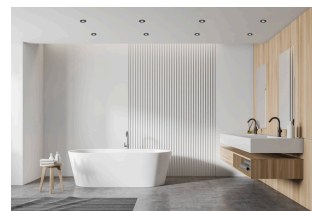

Produktdatenblatt

Produktinformationen

Name	Smart Home 24V Bad LED-Einbaustrahler rund | 25mm & 6W | Alu anthrazit | 120° & IP44 | KNX, DALI, ZIGBEE, ECHO, CASAMBI, Loxone, 1-10V, HUE
Artikelnummer	FRIP-AA-6W24V-120
Kategorien	Flache Einbauleuchten, Innenbeleuchtung, Dimmbare Einbauleuchten, Außenbeleuchtung, Einbauleuchten, Flache Einbauleuchten, Lichtsteuerung, DALI, KNX, Loxone, Smart Home, Einbauleuchten, Einbauleuchten für Badezimmer, Einbauleuchten

Produktfotos

Hersteller

Name	luxvenum LED GmbH
Weblink	www.luxvenum.com
Adresse	Am Kreisel West 12, 56814 Faid, Deutschland
WEEE-Reg.-Nr.:	DE 12732366

Technische Daten

Gesamtmaße	82x82x25mm
Lochanschnitt Ø	60-68mm
Spannung (V)	DC 24V (Smart Home)
Leistung (W)	6W
Glühbirnenersatz	70W
Dimmbarkeit	Ja
Abstrahlwinkel	120° Milchglas
Lichtleistung	2700K → 350 Lumen, 3000K → 360 Lumen, 4000K → 390 Lumen
Lichtfarbtemperatur (K)	2700K, 3000K, 4000K
Farbwiedergabe (CRI / Ra)	CRI/Ra 90
Schutzklasse (IP)	IP44
Mittlere Lebensdauer	35.000 Std.