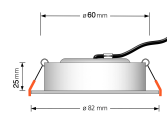

Produktdatenblatt

Produktinformationen

Name	Smart Home 24V Bad LED-Einbaustrahler rund | 25mm & 6W | Alu anthrazit | 120° & IP44 | KNX, DALI, ZIGBEE, ECHO, CASAMBI, Loxone, 1-10V, HUE
Artikelnummer	FRIP-AA-6W24V-120
Kategorien	Flache Einbauleuchten, Innenbeleuchtung, Dimmbare Einbauleuchten, Außenbeleuchtung, Einbauleuchten, Flache Einbauleuchten, Lichtsteuerung, DALI, KNX, Loxone, Smart Home, Einbauleuchten, Einbauleuchten für Badezimmer, Einbauleuchten

Produktfotos

Hersteller

Name	luxvenum LED GmbH
Weblink	www.luxvenum.com
Adresse	Am Kreisel West 12, 56814 Faid, Deutschland
WEEE-Reg.-Nr.:	DE 12732366

Technische Daten

Gesamtmaße	82x82x25mm
Lochanschnitt Ø	60-68mm
Spannung (V)	DC 24V (Smart Home)
Leistung (W)	6W
Glühbirnenersatz	70W
Dimmbarkeit	Ja
Abstrahlwinkel	120° Milchglas
Lichtleistung	2700K → 350 Lumen, 3000K → 360 Lumen, 4000K → 390 Lumen
Lichtfarbtemperatur (K)	2700K, 3000K, 4000K
Farbwiedergabe (CRI / Ra)	CRI/Ra 90
Schutzklasse (IP)	IP44
Mittlere Lebensdauer	35.000 Std.