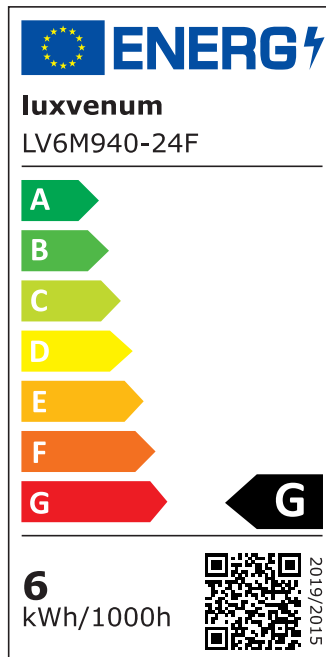

Produktinformationen

Name	Smart Home 24V Bad LED-Einbaustrahler rund 25mm & 6W Alu anthrazit 120° & IP44 KNX, DALI, ZIGBEE, ECHO, CASAMBI, Loxone, 1-10V, HUE
Artikelnummer	FRIP-AA-6W24V-120
Kategorien	Flache Einbauleuchten, Innenbeleuchtung, Dimmbare Einbauleuchten, Außenbeleuchtung, Einbauleuchten, Flache Einbauleuchten, Lichtsteuerung, DALI, KNX, Loxone, Smart Home, Einbauleuchten, Einbauleuchten für Badezimmer, Einbauleuchten

Produktfotos

Hersteller

Name	luxvenum LED GmbH
Weblink	www.luxvenum.com
Adresse	Am Kreisel West 12, 56814 Faid, Deutschland
WEEE-Reg.-Nr.:	DE 12732366

Technische Daten

Gesamtmaße	82x82x25mm
Lochanschnitt Ø	60-68mm
Spannung (V)	DC 24V (Smart Home)
Leistung (W)	6W
Glühbirnenersatz	70W
Dimmbarkeit	Ja
Abstrahlwinkel	120° Milchglas
Lichtleistung	2700K → 350 Lumen, 3000K → 360 Lumen, 4000K → 390 Lumen
Lichtfarbtemperatur (K)	2700K, 3000K, 4000K
Farbwiedergabe (CRI / Ra)	CRI/Ra 90
Schutzklasse (IP)	IP44
Mittlere Lebensdauer	35.000 Std.

Schwenkbar	Nein
Material	Aluminium, Glas
Sockel	ultra flach
Form	rund
Schaltzyklen	> 15.000
Anlaufzeit	< 1,00 Sek.
Zündzeit	< 0,5 Sek.
Farbe	anthrazit
Farbkonsistenz	< 6 SDCM
Energieeffizienzklasse	G
Marke / Hersteller	Luxvenum

EU Energielabels

2700K-Leuchtmittel

3000K-Leuchtmittel

4000K-Leuchtmittel

RoHS