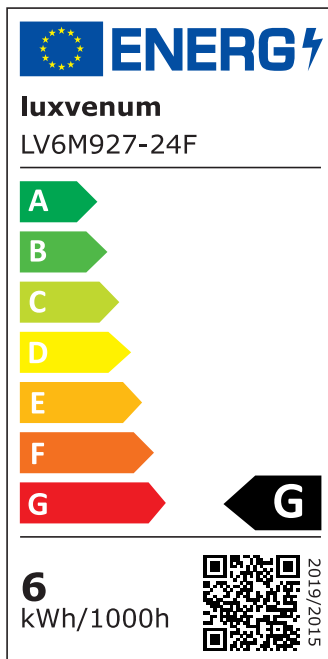

## Produktinformationen

|               |   |
|---------------|---|
| Name          | Smart Home 24V Bad LED-Einbaustrahler rund   25mm & 6W   Alu anthrazit   120° & IP44   KNX, DALI, ZIGBEE, ECHO, CASAMBI, Loxone, 1-10V, HUE   |
| Artikelnummer | FRIP-AA-6W24V-120   |
| Kategorien    | Flache Einbauleuchten, Innenbeleuchtung, Dimmbare Einbauleuchten, Außenbeleuchtung, Einbauleuchten, Flache Einbauleuchten, Lichtsteuerung, DALI, KNX, Loxone, Smart Home, Einbauleuchten, Einbauleuchten für Badezimmer, Einbauleuchten |

## Technische Daten

|                           |   |
|---------------------------|---|
| Gesamtmaße                | 82x82x25mm  |
| Lochanschnitt Ø           | 60-68mm   |
| Spannung (V)              | DC 24V (Smart Home)                                     |
| Leistung (W)              | 6W  |
| Glühbirnenersatz          | 70W   |
| Dimmbarkeit               | Ja  |
| Abstrahlwinkel            | 120° Milchglas  |
| Lichtleistung             | 2700K → 350 Lumen, 3000K → 360 Lumen, 4000K → 390 Lumen |
| Lichtfarbtemperatur (K)   | 2700K, 3000K, 4000K                                     |
| Farbwiedergabe (CRI / Ra) | CRI/Ra 90   |
| Schutzklasse (IP)         | IP44  |
| Mittlere Lebensdauer      | 35.000 Std.   |

|                        |                 |
|------------------------|-----------------|
| Schwenkbar             | Nein            |
| Material               | Aluminium, Glas |
| Sockel                 | ultra flach     |
| Form                   | rund            |
| Schaltzyklen           | > 15.000        |
| Anlaufzeit             | < 1,00 Sek.     |
| Zündzeit               | < 0,5 Sek.      |
| Farbe                  | anthrazit       |
| Farbkonsistenz         | < 6 SDCM        |
| Energieeffizienzklasse | G               |
| Marke / Hersteller     | Luxvenum        |
| Herstellergarantie     | 6 Jahre         |

### EU Energielabels

2700K-Leuchtmittel

3000K-Leuchtmittel

4000K-Leuchtmittel

RoHS