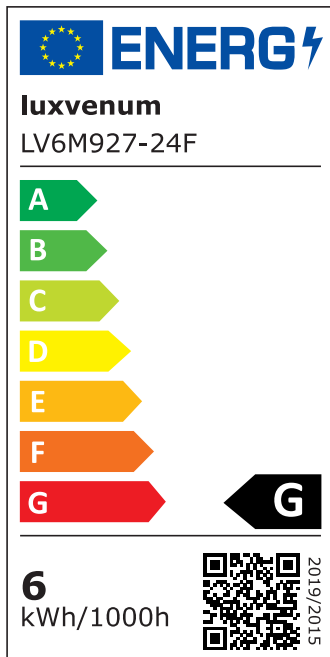

Produktinformationen

Name	Smart Home 24V Bad LED-Einbaustrahler rund 25mm & 6W Alu anthrazit 120° & IP44 KNX, DALI, ZIGBEE, ECHO, CASAMBI, Loxone, 1-10V, HUE
Artikelnummer	FRIP-AA-6W24V-120
Kategorien	Flache Einbauleuchten, Innenbeleuchtung, Dimmbare Einbauleuchten, Außenbeleuchtung, Einbauleuchten, Flache Einbauleuchten, Lichtsteuerung, DALI, KNX, Loxone, Smart Home, Einbauleuchten, Einbauleuchten für Badezimmer, Einbauleuchten

Produktfotos

Hersteller

Name	luxvenum LED GmbH
Weblink	www.luxvenum.com
Adresse	Am Kreisel West 12, 56814 Faid, Deutschland
WEEE-Reg.-Nr.:	DE 12732366

Technische Daten

Gesamtmaße	82x82x25mm
Lochanschnitt Ø	60-68mm
Spannung (V)	DC 24V (Smart Home)
Leistung (W)	6W
Glühbirnenersatz	70W
Dimmbarkeit	Ja
Abstrahlwinkel	120° Milchglas
Lichtleistung	2700K → 350 Lumen, 3000K → 360 Lumen, 4000K → 390 Lumen
Lichtfarbtemperatur (K)	2700K, 3000K, 4000K
Farbwiedergabe (CRI / Ra)	CRI/Ra 90
Schutzklasse (IP)	IP44
Mittlere Lebensdauer	35.000 Std.

Schwenkbar	Nein
Material	Aluminium, Glas
Sockel	ultra flach
Form	rund
Schaltzyklen	> 15.000
Anlaufzeit	< 1,00 Sek.
Zündzeit	< 0,5 Sek.
Farbe	anthrazit
Farbkonsistenz	< 6 SDCM
Energieeffizienzklasse	G
Marke / Hersteller	Luxvenum

EU Energielabels

2700K-Leuchtmittel

3000K-Leuchtmittel

4000K-Leuchtmittel

RoHS