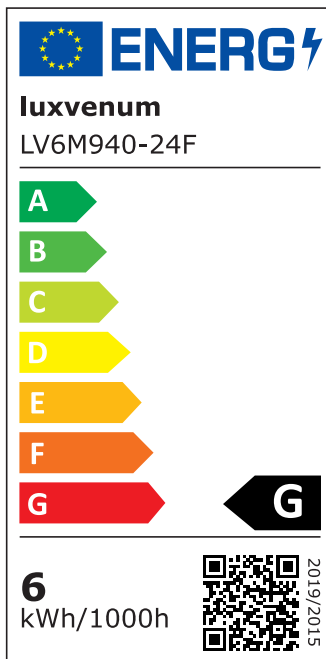

## Produktinformationen

|               |   |
|---------------|---|
| Name          | Smart Home 24V Bad LED-Einbaustrahler rund   25mm & 6W   Alu anthrazit   120° & IP44   KNX, DALI, ZIGBEE, ECHO, CASAMBI, Loxone, 1-10V, HUE   |
| Artikelnummer | FRIP-AA-6W24V-120   |
| Kategorien    | Flache Einbauleuchten, Innenbeleuchtung, Dimmbare Einbauleuchten, Außenbeleuchtung, Einbauleuchten, Flache Einbauleuchten, Lichtsteuerung, DALI, KNX, Loxone, Smart Home, Einbauleuchten, Einbauleuchten für Badezimmer, Einbauleuchten |

## Technische Daten

|                           |   |
|---------------------------|---|
| Gesamtmaße                | 82x82x25mm  |
| Lochanschnitt Ø           | 60-68mm   |
| Spannung (V)              | DC 24V (Smart Home)                                     |
| Leistung (W)              | 6W  |
| Glühbirnenersatz          | 70W   |
| Dimmbarkeit               | Ja  |
| Abstrahlwinkel            | 120° Milchglas  |
| Lichtleistung             | 2700K → 350 Lumen, 3000K → 360 Lumen, 4000K → 390 Lumen |
| Lichtfarbtemperatur (K)   | 2700K, 3000K, 4000K                                     |
| Farbwiedergabe (CRI / Ra) | CRI/Ra 90   |
| Schutzklasse (IP)         | IP44  |
| Mittlere Lebensdauer      | 35.000 Std.   |

|                        |                 |
|------------------------|-----------------|
| Schwenkbar             | Nein            |
| Material               | Aluminium, Glas |
| Sockel                 | ultra flach     |
| Form                   | rund            |
| Schaltzyklen           | > 15.000        |
| Anlaufzeit             | < 1,00 Sek.     |
| Zündzeit               | < 0,5 Sek.      |
| Farbe                  | anthrazit       |
| Farbkonsistenz         | < 6 SDCM        |
| Energieeffizienzklasse | G               |
| Marke / Hersteller     | Luxvenum        |
| Herstellergarantie     | 6 Jahre         |

### EU Energielabels

2700K-Leuchtmittel

3000K-Leuchtmittel

4000K-Leuchtmittel

RoHS