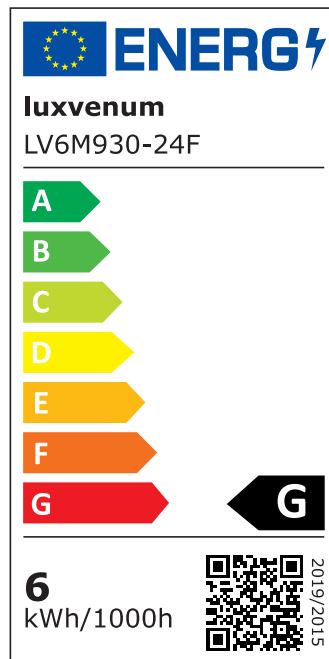

Produktdatenblatt

luxvenum

Produktinformationen

Name	Smart Home 24V Bad LED-Einbaustrahler rund 25mm & 6W Alu anthrazit 120° & IP44 KNX, DALI, ZIGBEE, ECHO, CASAMBI, Loxone, 1-10V, HUE
Artikelnummer	FRIP-AA-6W24V-120
Kategorien	Außenbeleuchtung, DALI, Dimmbare Einbauleuchten, Einbauleuchten, Einbauleuchten, Einbauleuchten für Badezimmer, Flache Einbauleuchten, Flache Einbauleuchten, Innenbeleuchtung, KNX, Lichtsteuerung, Loxone, Smart Home

Produktfotos

Hersteller

Name	luxvenum LED GmbH
Weblink	www.luxvenum.com
Adresse	Am Kreisel West 12, 56814 Faid, Deutschland
WEEE-Reg.-Nr.:	DE 12732366

Technische Daten

Gesamtmaße	82x82x25mm
Lochanschnitt Ø	60-68mm
Spannung (V)	DC 24V (Smart Home)
Leistung (W)	6W
Glühbirnenersatz	70W
Dimmbarkeit	Ja
Abstrahlwinkel	120° Milchglas
Lichtleistung	2700K → 350 Lumen, 3000K → 360 Lumen, 4000K → 390 Lumen
Lichtfarbtemperatur (K)	2700K, 3000K, 4000K
Farbwiedergabe (CRI / Ra)	CRI/Ra 90
Schutzklasse (IP)	IP44
Mittlere Lebensdauer	35.000 Std.

Schwenkbar	Nein
Material	Aluminium, Glas
Sockel	ultra flach
Form	rund
Schaltzyklen	> 15.000
Anlaufzeit	< 1,00 Sek.
Zündzeit	< 0,5 Sek.
Farbe	anthrazit
Farbkonsistenz	< 6 SDCM
Energieeffizienzklasse	G
Marke / Hersteller	Luxvenum
Herstellergarantie	6 Jahre

EU Energielabels

2700K-Leuchtmittel

3000K-Leuchtmittel

4000K-Leuchtmittel

RoHS