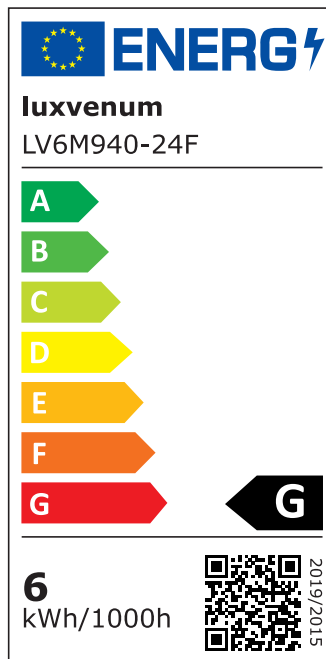

Produktdatenblatt

luxvenum

Produktinformationen

Name	Smart Home 24V Bad LED-Einbaustrahler rund 25mm & 6W Alu anthrazit 120° & IP44 KNX, DALI, ZIGBEE, ECHO, CASAMBI, Loxone, 1-10V, HUE
Artikelnummer	FRIP-AA-6W24V-120
Kategorien	Außenbeleuchtung, DALI, Dimmbare Einbauleuchten, Einbauleuchten, Einbauleuchten, Einbauleuchten für Badezimmer, Flache Einbauleuchten, Flache Einbauleuchten, Innenbeleuchtung, KNX, Lichtsteuerung, Loxone, Smart Home

Produktfotos

Hersteller

Name	luxvenum LED GmbH
Weblink	www.luxvenum.com
Adresse	Am Kreisel West 12, 56814 Faid, Deutschland
WEEE-Reg.-Nr.:	DE 12732366

Technische Daten

Gesamtmaße	82x82x25mm
Lochanschnitt Ø	60-68mm
Spannung (V)	DC 24V (Smart Home)
Leistung (W)	6W
Glühbirnenersatz	70W
Dimmbarkeit	Ja
Abstrahlwinkel	120° Milchglas
Lichtleistung	2700K → 350 Lumen, 3000K → 360 Lumen, 4000K → 390 Lumen
Lichtfarbtemperatur (K)	2700K, 3000K, 4000K
Farbwiedergabe (CRI / Ra)	CRI/Ra 90
Schutzklasse (IP)	IP44
Mittlere Lebensdauer	35.000 Std.

Schwenkbar	Nein
Material	Aluminium, Glas
Sockel	ultra flach
Form	rund
Schaltzyklen	> 15.000
Anlaufzeit	< 1,00 Sek.
Zündzeit	< 0,5 Sek.
Farbe	anthrazit
Farbkonsistenz	< 6 SDCM
Energieeffizienzklasse	G
Marke / Hersteller	Luxvenum
Herstellergarantie	6 Jahre

EU Energielabels

2700K-Leuchtmittel

3000K-Leuchtmittel

4000K-Leuchtmittel

RoHS