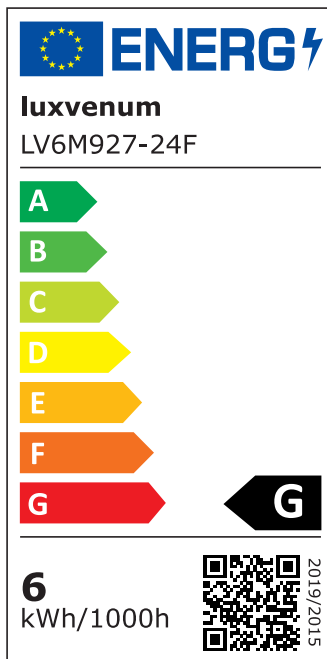

Schwenkbar	Nein
Material	Aluminium, Glas
Sockel	ultra flach
Form	rund
Schaltzyklen	> 15.000
Anlaufzeit	< 1,00 Sek.
Zündzeit	< 0,5 Sek.
Farbe	anthrazit
Farbkonsistenz	< 6 SDCM
Energieeffizienzklasse	G
Marke / Hersteller	Luxvenum
Herstellergarantie	6 Jahre

EU Energielabels

2700K-Leuchtmittel

3000K-Leuchtmittel

4000K-Leuchtmittel

RoHS