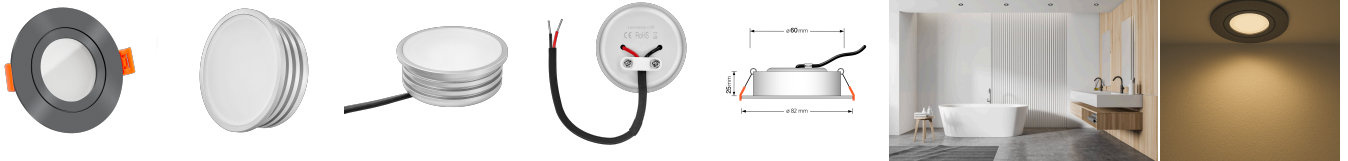

Produktinformationen

Name	Smart Home 24V Bad LED-Einbaustrahler rund 25mm & 6W Alu anthrazit 120° & IP44 KNX, DALI, ZIGBEE, ECHO, CASAMBI, Loxone, 1-10V, HUE
Artikelnummer	FRIP-AA-6W24V-120
Kategorien	Dimmbare Einbauleuchten, Innenbeleuchtung, Flache Einbauleuchten, Außenbeleuchtung, Einbauleuchten, Flache Einbauleuchten, Lichtsteuerung, DALI, KNX, Loxone, Smart Home, Einbauleuchten, Einbauleuchten für Badezimmer, Einbauleuchten

Produktfotos

Hersteller

Name	luxvenum LED GmbH
Weblink	www.luxvenum.com
Adresse	Am Kreisel West 12, 56814 Faid, Deutschland
WEEE-Reg.-Nr.:	DE 12732366

Technische Daten

Gesamtmaße	82x82x25mm
Lochanschnitt Ø	60-68mm
Spannung (V)	DC 24V (Smart Home)
Leistung (W)	6W
Glühbirnenersatz	70W
Dimmbarkeit	Ja
Abstrahlwinkel	120° Milchglas
Lichtleistung	2700K → 350 Lumen, 3000K → 360 Lumen, 4000K → 390 Lumen
Lichtfarbtemperatur (K)	2700K, 3000K, 4000K
Farbwiedergabe (CRI / Ra)	CRI/Ra 90
Schutzklasse (IP)	IP44
Mittlere Lebensdauer	35.000 Std.
Schwenkbar	Nein

Material	Aluminium, Glas
Sockel	ultra flach
Form	rund
Schaltzyklen	> 15.000
Anlaufzeit	< 1,00 Sek.
Zündzeit	< 0,5 Sek.
Farbe	anthrazit
Farbkonsistenz	< 6 SDCM
Energieeffizienzklasse	G
Marke / Hersteller	Luxvenum
Herstellergarantie	6 Jahre
Für Möbeleinbau geeignet	Ja