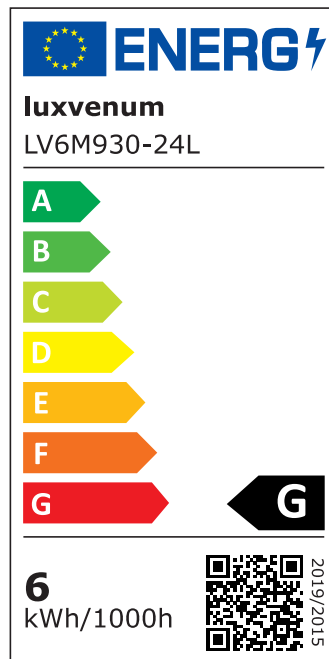

Produktdatenblatt

Produktinformationen

Name	Smart Home 24V Bad LED-Einbaustrahler rund 25mm & 6W Alu anthrazit 60° & IP44 KNX, DALI, ZIGBEE, ECHO, Loxone, GOOGLE, 1-10V, HUE
Artikelnummer	FRIP-AA-6W24V-60
Kategorien	Flache Einbauleuchten, Innenbeleuchtung, Dimmbare Einbauleuchten, Außenbeleuchtung, Einbauleuchten, Flache Einbauleuchten, Lichtsteuerung, DALI, KNX, Loxone, Smart Home, Einbauleuchten, Einbauleuchten für Badezimmer, Einbauleuchten

Produktfotos

Hersteller

Name	luxvenum LED GmbH
Weblink	www.luxvenum.com
Adresse	Am Kreisel West 12, 56814 Faid, Deutschland
WEEE-Reg.-Nr.:	DE 12732366

Technische Daten

Gesamtmaße	82x82x25mm
Lochausschnitt Ø	60-68mm
Spannung (V)	DC 24V (Smart Home)
Leistung (W)	6W
Glühbirnenersatz	80W
Dimmbarkeit	Ja
Abstrahlwinkel	60° Reflektor
Lichtleistung	2700K → 440 Lumen, 3000K → 460 Lumen, 4000K → 490 Lumen
Lichtfarbtemperatur (K)	2700K, 3000K, 4000K
Farbwiedergabe (CRI / Ra)	CRI/Ra 90
Schutzklasse (IP)	IP44
Mittlere Lebensdauer	35.000 Std.

Schwenkbar	Nein
Material	Aluminium, Glas
Sockel	ultra flach
Form	rund
Schaltzyklen	> 15.000
Anlaufzeit	< 1,00 Sek.
Zündzeit	< 0,5 Sek.
Farbe	anthrazit
Farbkonsistenz	< 6 SDCM
Energieeffizienzklasse	F, G
Marke / Hersteller	Luxvenum
Herstellergarantie	6 Jahre

EU Energielabels

2700K-Leuchtmittel

3000K-Leuchtmittel

4000K-Leuchtmittel

RoHS