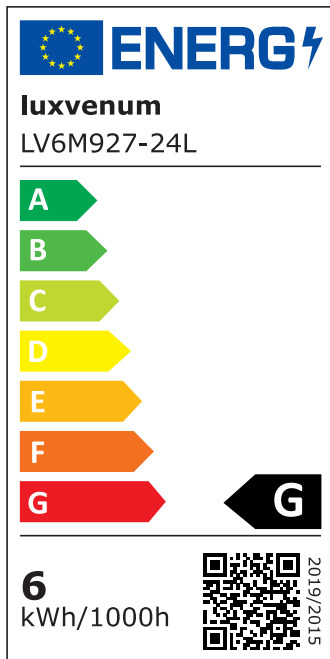

Produktinformationen

Name	Smart Home 24V Bad LED-Einbaustrahler rund 25mm & 6W Alu anthrazit 60° & IP44 KNX, DALI, ZIGBEE, ECHO, Loxone, GOOGLE, 1-10V, HUE
Artikelnummer	FRIP-AA-6W24V-60
Kategorien	Innenbeleuchtung, Flache Einbauleuchten, Dimmbare Einbauleuchten, Außenbeleuchtung, Einbauleuchten, Flache Einbauleuchten, Lichtsteuerung, DALI, KNX, Loxone, Smart Home, Einbauleuchten, Einbauleuchten für Badezimmer, Einbauleuchten

Produktfotos

Hersteller

Name	luxvenum LED GmbH
Weblink	www.luxvenum.com
Adresse	Am Kreisel West 12, 56814 Faid, Deutschland
WEEE-Reg.-Nr.:	DE 12732366

Technische Daten

Gesamtmaße	82x82x25mm
Lochanschnitt Ø	60-68mm
Spannung (V)	DC 24V (Smart Home)
Leistung (W)	6W
Glühbirnenersatz	80W
Dimmbarkeit	Ja
Abstrahlwinkel	60° Reflektor
Lichtleistung	2700K → 440 Lumen, 3000K → 460 Lumen, 4000K → 490 Lumen
Lichtfarbtemperatur (K)	2700K, 3000K, 4000K
Farbwiedergabe (CRI / Ra)	CRI/Ra 90
Schutzklasse (IP)	IP44
Mittlere Lebensdauer	35.000 Std.

Schwenkbar	Nein
Material	Aluminium, Glas
Sockel	ultra flach
Form	rund
Schaltzyklen	> 15.000
Anlaufzeit	< 1,00 Sek.
Zündzeit	< 0,5 Sek.
Farbe	anthrazit
Farbkonsistenz	< 6 SDCM
Energieeffizienzklasse	F, G
Marke / Hersteller	Luxvenum

EU Energielabels

2700K-Leuchtmittel

3000K-Leuchtmittel

4000K-Leuchtmittel

RoHS