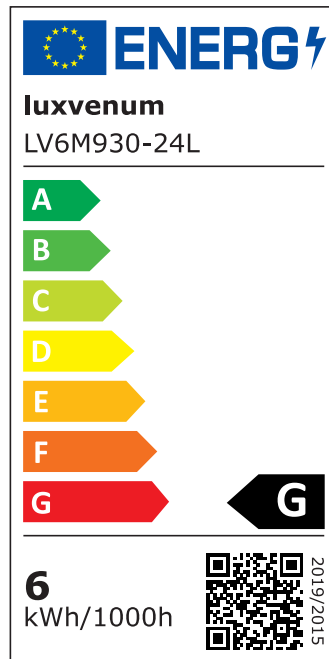

Produktinformationen

Name	Smart Home 24V Bad LED-Einbaustrahler rund 25mm & 6W Alu anthrazit 60° & IP44 KNX, DALI, ZIGBEE, ECHO, Loxone, GOOGLE, 1-10V, HUE
Artikelnummer	FRIP-AA-6W24V-60
Kategorien	Innenbeleuchtung, Flache Einbauleuchten, Dimmbare Einbauleuchten, Außenbeleuchtung, Einbauleuchten, Flache Einbauleuchten, Lichtsteuerung, DALI, KNX, Loxone, Smart Home, Einbauleuchten, Einbauleuchten für Badezimmer, Einbauleuchten

Produktfotos

Hersteller

Name	luxvenum LED GmbH
Weblink	www.luxvenum.com
Adresse	Am Kreisel West 12, 56814 Faid, Deutschland
WEEE-Reg.-Nr.:	DE 12732366

Technische Daten

Gesamtmaße	82x82x25mm
Lochanschnitt Ø	60-68mm
Spannung (V)	DC 24V (Smart Home)
Leistung (W)	6W
Glühbirnenersatz	80W
Dimmbarkeit	Ja
Abstrahlwinkel	60° Reflektor
Lichtleistung	2700K → 440 Lumen, 3000K → 460 Lumen, 4000K → 490 Lumen
Lichtfarbtemperatur (K)	2700K, 3000K, 4000K
Farbwiedergabe (CRI / Ra)	CRI/Ra 90
Schutzklasse (IP)	IP44
Mittlere Lebensdauer	35.000 Std.

Schwenkbar	Nein
Material	Aluminium, Glas
Sockel	ultra flach
Form	rund
Schaltzyklen	> 15.000
Anlaufzeit	< 1,00 Sek.
Zündzeit	< 0,5 Sek.
Farbe	anthrazit
Farbkonsistenz	< 6 SDCM
Energieeffizienzklasse	F, G
Marke / Hersteller	Luxvenum

EU Energielabels

2700K-Leuchtmittel

3000K-Leuchtmittel

4000K-Leuchtmittel

RoHS