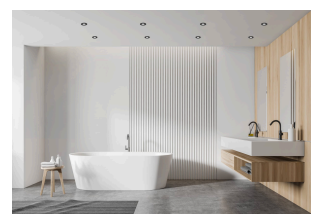

Produktdatenblatt

Produktinformationen

Name	Smart Home 24V Bad LED-Einbaustrahler rund 25mm & 6W Alu anthrazit 60° & IP44 KNX, DALI, ZIGBEE, ECHO, Loxone, GOOGLE, 1-10V, HUE
Artikelnummer	FRIP-AA-6W24V-60
Kategorien	Flache Einbauleuchten, Innenbeleuchtung, Dimmbare Einbauleuchten, Außenbeleuchtung, Einbauleuchten, Flache Einbauleuchten, Lichtsteuerung, DALI, KNX, Loxone, Smart Home, Einbauleuchten, Einbauleuchten für Badezimmer, Einbauleuchten

Produktfotos

Hersteller

Name	luxvenum LED GmbH
Weblink	www.luxvenum.com
Adresse	Am Kreisel West 12, 56814 Faid, Deutschland
WEEE-Reg.-Nr.:	DE 12732366

Technische Daten

Gesamtmaße	82x82x25mm
Lochausschnitt Ø	60-68mm
Spannung (V)	DC 24V (Smart Home)
Leistung (W)	6W
Glühbirnenersatz	80W
Dimmbarkeit	Ja
Abstrahlwinkel	60° Reflektor
Lichtleistung	2700K → 440 Lumen, 3000K → 460 Lumen, 4000K → 490 Lumen
Lichtfarbtemperatur (K)	2700K, 3000K, 4000K
Farbwiedergabe (CRI / Ra)	CRI/Ra 90
Schutzklasse (IP)	IP44
Mittlere Lebensdauer	35.000 Std.