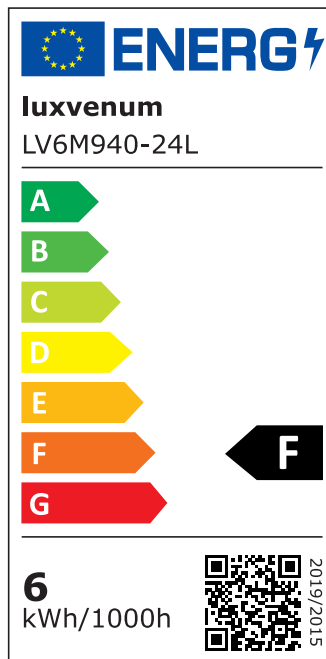

Produktdatenblatt

Produktinformationen

Name	Smart Home 24V Bad LED-Einbaustrahler rund 25mm & 6W Alu anthrazit 60° & IP44 KNX, DALI, ZIGBEE, ECHO, Loxone, GOOGLE, 1-10V, HUE
Artikelnummer	FRIP-AA-6W24V-60
Kategorien	Flache Einbauleuchten, Innenbeleuchtung, Dimmbare Einbauleuchten, Außenbeleuchtung, Einbauleuchten, Flache Einbauleuchten, Lichtsteuerung, DALI, KNX, Loxone, Smart Home, Einbauleuchten, Einbauleuchten für Badezimmer, Einbauleuchten

Produktfotos

Hersteller

Name	luxvenum LED GmbH
Weblink	www.luxvenum.com
Adresse	Am Kreisel West 12, 56814 Faid, Deutschland
WEEE-Reg.-Nr.:	DE 12732366

Technische Daten

Gesamtmaße	82x82x25mm
Lochausschnitt Ø	60-68mm
Spannung (V)	DC 24V (Smart Home)
Leistung (W)	6W
Glühbirnenersatz	80W
Dimmbarkeit	Ja
Abstrahlwinkel	60° Reflektor
Lichtleistung	2700K → 440 Lumen, 3000K → 460 Lumen, 4000K → 490 Lumen
Lichtfarbtemperatur (K)	2700K, 3000K, 4000K
Farbwiedergabe (CRI / Ra)	CRI/Ra 90
Schutzklasse (IP)	IP44
Mittlere Lebensdauer	35.000 Std.

Schwenkbar	Nein
Material	Aluminium, Glas
Sockel	ultra flach
Form	rund
Schaltzyklen	> 15.000
Anlaufzeit	< 1,00 Sek.
Zündzeit	< 0,5 Sek.
Farbe	anthrazit
Farbkonsistenz	< 6 SDCM
Energieeffizienzklasse	F, G
Marke / Hersteller	Luxvenum
Herstellergarantie	6 Jahre

EU Energielabels

2700K-Leuchtmittel

3000K-Leuchtmittel

4000K-Leuchtmittel

RoHS