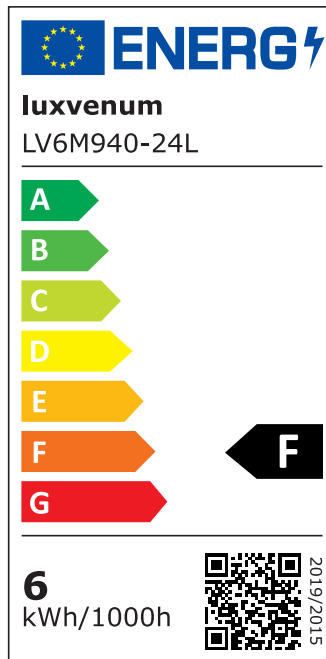

Produktinformationen

Name	Smart Home 24V Bad LED-Einbaustrahler rund 25mm & 6W Alu anthrazit 60° & IP44 KNX, DALI, ZIGBEE, ECHO, Loxone, GOOGLE, 1-10V, HUE
Artikelnummer	FRIP-AA-6W24V-60
Kategorien	Innenbeleuchtung, Flache Einbauleuchten, Dimmbare Einbauleuchten, Außenbeleuchtung, Einbauleuchten, Flache Einbauleuchten, Lichtsteuerung, DALI, KNX, Loxone, Smart Home, Einbauleuchten, Einbauleuchten für Badezimmer, Einbauleuchten

Produktfotos

Hersteller

Name	luxvenum LED GmbH
Weblink	www.luxvenum.com
Adresse	Am Kreisel West 12, 56814 Faid, Deutschland
WEEE-Reg.-Nr.:	DE 12732366

Technische Daten

Gesamtmaße	82x82x25mm
Lochanschnitt Ø	60-68mm
Spannung (V)	DC 24V (Smart Home)
Leistung (W)	6W
Glühbirnenersatz	80W
Dimmbarkeit	Ja
Abstrahlwinkel	60° Reflektor
Lichtleistung	2700K → 440 Lumen, 3000K → 460 Lumen, 4000K → 490 Lumen
Lichtfarbtemperatur (K)	2700K, 3000K, 4000K
Farbwiedergabe (CRI / Ra)	CRI/Ra 90
Schutzklasse (IP)	IP44
Mittlere Lebensdauer	35.000 Std.

Schwenkbar	Nein
Material	Aluminium, Glas
Sockel	ultra flach
Form	rund
Schaltzyklen	> 15.000
Anlaufzeit	< 1,00 Sek.
Zündzeit	< 0,5 Sek.
Farbe	anthrazit
Farbkonsistenz	< 6 SDCM
Energieeffizienzklasse	F, G
Marke / Hersteller	Luxvenum

EU Energielabels

2700K-Leuchtmittel

3000K-Leuchtmittel

4000K-Leuchtmittel

RoHS