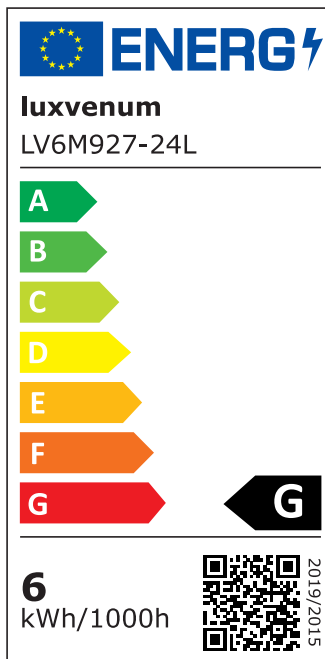

Produktdatenblatt

Produktinformationen

Name	Smart Home 24V Bad LED-Einbaustrahler rund 25mm & 6W Alu anthrazit 60° & IP44 KNX, DALI, ZIGBEE, ECHO, Loxone, GOOGLE, 1-10V, HUE
Artikelnummer	FRIP-AA-6W24V-60
Kategorien	Flache Einbauleuchten, Innenbeleuchtung, Dimmbare Einbauleuchten, Außenbeleuchtung, Einbauleuchten, Flache Einbauleuchten, Lichtsteuerung, DALI, KNX, Loxone, Smart Home, Einbauleuchten, Einbauleuchten für Badezimmer, Einbauleuchten

Produktfotos

Hersteller

Name	luxvenum LED GmbH
Weblink	www.luxvenum.com
Adresse	Am Kreisel West 12, 56814 Faid, Deutschland
WEEE-Reg.-Nr.:	DE 12732366

Technische Daten

Gesamtmaße	82x82x25mm
Lochausschnitt Ø	60-68mm
Spannung (V)	DC 24V (Smart Home)
Leistung (W)	6W
Glühbirnenersatz	80W
Dimmbarkeit	Ja
Abstrahlwinkel	60° Reflektor
Lichtleistung	2700K → 440 Lumen, 3000K → 460 Lumen, 4000K → 490 Lumen
Lichtfarbtemperatur (K)	2700K, 3000K, 4000K
Farbwiedergabe (CRI / Ra)	CRI/Ra 90
Schutzklasse (IP)	IP44
Mittlere Lebensdauer	35.000 Std.

Schwenkbar	Nein
Material	Aluminium, Glas
Sockel	ultra flach
Form	rund
Schaltzyklen	> 15.000
Anlaufzeit	< 1,00 Sek.
Zündzeit	< 0,5 Sek.
Farbe	anthrazit
Farbkonsistenz	< 6 SDCM
Energieeffizienzklasse	F, G
Marke / Hersteller	Luxvenum
Herstellergarantie	6 Jahre

EU Energielabels

2700K-Leuchtmittel

3000K-Leuchtmittel

4000K-Leuchtmittel

RoHS