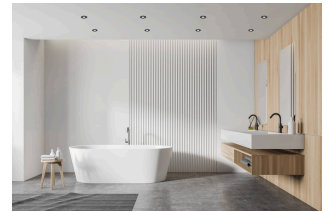

Produktinformationen

Name	Smart Home 24V Bad LED-Einbaustrahler rund 25mm & 6W Alu anthrazit 60° & IP44 KNX, DALI, ZIGBEE, ECHO, Loxone, GOOGLE, 1-10V, HUE
Artikelnummer	FRIP-AA-6W24V-60
Kategorien	Innenbeleuchtung, Flache Einbauleuchten, Dimmbare Einbauleuchten, Außenbeleuchtung, Einbauleuchten, Flache Einbauleuchten, Lichtsteuerung, DALI, KNX, Loxone, Smart Home, Einbauleuchten, Einbauleuchten für Badezimmer, Einbauleuchten

Produktfotos

Hersteller

Name	luxvenum LED GmbH
Weblink	www.luxvenum.com
Adresse	Am Kreisel West 12, 56814 Faid, Deutschland
WEEE-Reg.-Nr.:	DE 12732366

Technische Daten

Gesamtmaße	82x82x25mm
Lochanschnitt Ø	60-68mm
Spannung (V)	DC 24V (Smart Home)
Leistung (W)	6W
Glühbirnenersatz	80W
Dimmbarkeit	Ja
Abstrahlwinkel	60° Reflektor
Lichtleistung	2700K → 440 Lumen, 3000K → 460 Lumen, 4000K → 490 Lumen
Lichtfarbtemperatur (K)	2700K, 3000K, 4000K
Farbwiedergabe (CRI / Ra)	CRI/Ra 90
Schutzklasse (IP)	IP44
Mittlere Lebensdauer	35.000 Std.