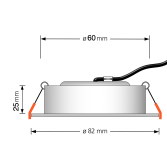

Produktdatenblatt

Produktinformationen

Name	Smart Home 24V Bad LED-Einbaustrahler rund 25mm & 6W Alu anthrazit 60° & IP44 KNX, DALI, ZIGBEE, ECHO, Loxone, GOOGLE, 1-10V, HUE
Artikelnummer	FRIP-AA-6W24V-60
Kategorien	Flache Einbauleuchten, Innenbeleuchtung, Dimmbare Einbauleuchten, Außenbeleuchtung, Einbauleuchten, Flache Einbauleuchten, Lichtsteuerung, DALI, KNX, Loxone, Smart Home, Einbauleuchten, Einbauleuchten für Badezimmer, Einbauleuchten

Produktfotos

Hersteller

Name	luxvenum LED GmbH
Weblink	www.luxvenum.com
Adresse	Am Kreisel West 12, 56814 Faid, Deutschland
WEEE-Reg.-Nr.:	DE 12732366

Technische Daten

Gesamtmaße	82x82x25mm
Lochausschnitt Ø	60-68mm
Spannung (V)	DC 24V (Smart Home)
Leistung (W)	6W
Glühbirnenersatz	80W
Dimmbarkeit	Ja
Abstrahlwinkel	60° Reflektor
Lichtleistung	2700K → 440 Lumen, 3000K → 460 Lumen, 4000K → 490 Lumen
Lichtfarbtemperatur (K)	2700K, 3000K, 4000K
Farbwiedergabe (CRI / Ra)	CRI/Ra 90
Schutzklasse (IP)	IP44
Mittlere Lebensdauer	35.000 Std.