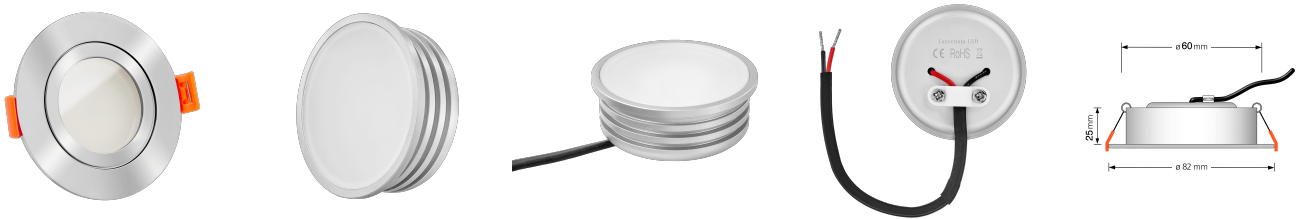

Produktinformationen

Name	Smart Home 24V Bad LED-Einbaustrahler rund 25mm & 6W Alu Chrom 120° & IP44 KNX, DALI, ZIGBEE, ECHO, Loxone, GOOGLE, 1-10V, HUE
Artikelnummer	FRIP-CC-6W24V-120
Kategorien	Flache Einbauleuchten, Innenbeleuchtung, Dimmbare Einbauleuchten, Außenbeleuchtung, Einbauleuchten, Flache Einbauleuchten, Lichtsteuerung, DALI, KNX, Loxone, Smart Home, Einbauleuchten, Einbauleuchten für Badezimmer, Einbauleuchten

Produktfotos

Hersteller

Name	luxvenum LED GmbH
Weblink	www.luxvenum.com
Adresse	Am Kreisel West 12, 56814 Faid, Deutschland
WEEE-Reg.-Nr.:	DE 12732366

Technische Daten

Gesamtmaße	82x82x25mm
Lochanschnitt Ø	60-68mm
Spannung (V)	DC 24V (Smart Home)
Leistung (W)	6W
Glühbirnenersatz	70W
Dimmbarkeit	Ja
Abstrahlwinkel	120° Milchglas
Lichtleistung	2700K → 350 Lumen, 3000K → 360 Lumen, 4000K → 390 Lumen
Lichtfarbtemperatur (K)	2700K, 3000K, 4000K
Farbwiedergabe (CRI / Ra)	CRI/Ra 90
Schutzklasse (IP)	IP44

Mittlere Lebensdauer	35.000 Std.
Schwenkbar	Nein
Material	Aluminium, Glas
Sockel	ultra flach
Form	rund
Schaltzyklen	> 15.000
Anlaufzeit	< 1,00 Sek.
Zündzeit	< 0,5 Sek.
Farbe	chrom-poliert
Farbkonsistenz	< 6 SDCM
Energieeffizienzklasse	G
Marke / Hersteller	Luxvenum