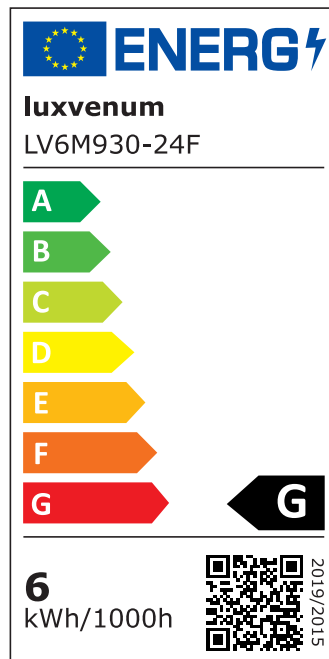

Produktinformationen

Name	Smart Home 24V Bad LED-Einbaustrahler rund 25mm & 6W Alu Chrom 120° & IP44 KNX, DALI, ZIGBEE, ECHO, Loxone, GOOGLE, 1-10V, HUE
Artikelnummer	FRIP-CC-6W24V-120
Kategorien	Flache Einbauleuchten, Innenbeleuchtung, Dimmbare Einbauleuchten, Außenbeleuchtung, Einbauleuchten, Flache Einbauleuchten, Lichtsteuerung, DALI, KNX, Loxone, Smart Home, Einbauleuchten, Einbauleuchten für Badezimmer, Einbauleuchten

Produktfotos

Hersteller

Name	luxvenum LED GmbH
Weblink	www.luxvenum.com
Adresse	Am Kreisel West 12, 56814 Faid, Deutschland
WEEE-Reg.-Nr.:	DE 12732366

Technische Daten

Gesamtmaße	82x82x25mm
Lochanschnitt Ø	60-68mm
Spannung (V)	DC 24V (Smart Home)
Leistung (W)	6W
Glühbirnenersatz	70W
Dimmbarkeit	Ja
Abstrahlwinkel	120° Milchglas
Lichtleistung	2700K → 350 Lumen, 3000K → 360 Lumen, 4000K → 390 Lumen
Lichtfarbtemperatur (K)	2700K, 3000K, 4000K
Farbwiedergabe (CRI / Ra)	CRI/Ra 90
Schutzklasse (IP)	IP44

Mittlere Lebensdauer	35.000 Std.
Schwenkbar	Nein
Material	Aluminium, Glas
Sockel	ultra flach
Form	rund
Schaltzyklen	> 15.000
Anlaufzeit	< 1,00 Sek.
Zündzeit	< 0,5 Sek.
Farbe	chrom-poliert
Farbkonsistenz	< 6 SDCM
Energieeffizienzklasse	G
Marke / Hersteller	Luxvenum

EU Energielabels

2700K-Leuchtmittel

3000K-Leuchtmittel

4000K-Leuchtmittel

RoHS