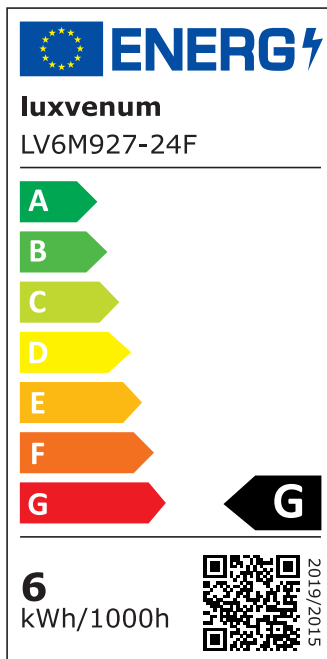

Mittlere Lebensdauer	35.000 Std.
Schwenkbar	Nein
Material	Aluminium, Glas
Sockel	ultra flach
Form	rund
Schaltzyklen	> 15.000
Anlaufzeit	< 1,00 Sek.
Zündzeit	< 0,5 Sek.
Farbe	chrom-poliert
Farbkonsistenz	< 6 SDCM
Energieeffizienzklasse	G
Marke / Hersteller	Luxvenum

EU Energielabels

2700K-Leuchtmittel

3000K-Leuchtmittel

4000K-Leuchtmittel

RoHS