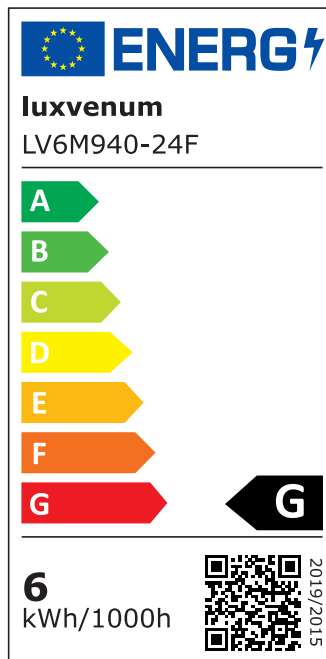

Produktinformationen

Name	Smart Home 24V Bad LED-Einbaustrahler rund 25mm & 6W Alu Chrom 120° & IP44 KNX, DALI, ZIGBEE, ECHO, Loxone, GOOGLE, 1-10V, HUE
Artikelnummer	FRIP-CC-6W24V-120
Kategorien	Flache Einbauleuchten, Innenbeleuchtung, Dimmbare Einbauleuchten, Außenbeleuchtung, Einbauleuchten, Flache Einbauleuchten, Lichtsteuerung, DALI, KNX, Loxone, Smart Home, Einbauleuchten, Einbauleuchten für Badezimmer, Einbauleuchten

Produktfotos

Hersteller

Name	luxvenum LED GmbH
Weblink	www.luxvenum.com
Adresse	Am Kreisel West 12, 56814 Faid, Deutschland
WEEE-Reg.-Nr.:	DE 12732366

Technische Daten

Gesamtmaße	82x82x25mm
Lochanschnitt Ø	60-68mm
Spannung (V)	DC 24V (Smart Home)
Leistung (W)	6W
Glühbirnenersatz	70W
Dimmbarkeit	Ja
Abstrahlwinkel	120° Milchglas
Lichtleistung	2700K → 350 Lumen, 3000K → 360 Lumen, 4000K → 390 Lumen
Lichtfarbtemperatur (K)	2700K, 3000K, 4000K
Farbwiedergabe (CRI / Ra)	CRI/Ra 90
Schutzklasse (IP)	IP44

Mittlere Lebensdauer	35.000 Std.
Schwenkbar	Nein
Material	Aluminium, Glas
Sockel	ultra flach
Form	rund
Schaltzyklen	> 15.000
Anlaufzeit	< 1,00 Sek.
Zündzeit	< 0,5 Sek.
Farbe	chrom-poliert
Farbkonsistenz	< 6 SDCM
Energieeffizienzklasse	G
Marke / Hersteller	Luxvenum

EU Energielabels

2700K-Leuchtmittel

3000K-Leuchtmittel

4000K-Leuchtmittel

RoHS