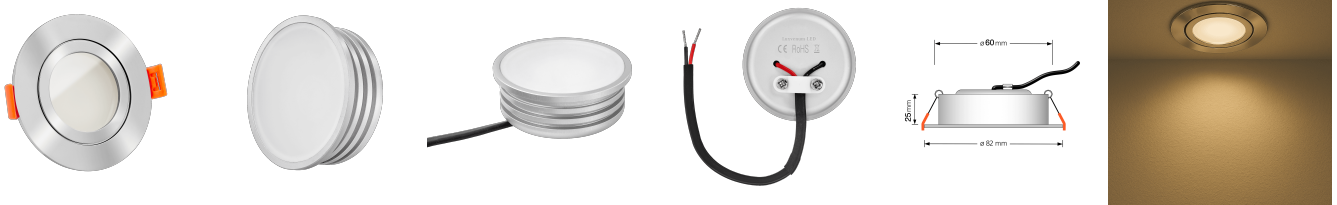

Produktdatenblatt

luxvenum

Produktinformationen

Name	Smart Home 24V Bad LED-Einbaustrahler rund | 25mm & 6W | Alu Chrom | 120° & IP44 | KNX, DALI, ZIGBEE, ECHO, Loxone, GOOGLE, 1-10V, HUE
Artikelnummer	FRIP-CC-6W24V-120
Kategorien	Flache Einbauleuchten, Innenbeleuchtung, Dimmbare Einbauleuchten, Außenbeleuchtung, Einbauleuchten, Flache Einbauleuchten, Lichtsteuerung, DALI, KNX, Loxone, Smart Home, Einbauleuchten, Einbauleuchten für Badezimmer, Einbauleuchten

Produktfotos

Hersteller

Name	luxvenum LED GmbH
Weblink	www.luxvenum.com
Adresse	Am Kreisel West 12, 56814 Faid, Deutschland
WEEE-Reg.-Nr.:	DE 12732366

Technische Daten

Gesamtmaße	82x82x25mm
Lochausschnitt Ø	60-68mm
Spannung (V)	DC 24V (Smart Home)
Leistung (W)	6W
Glühbirnenersatz	70W
Dimmbarkeit	Ja
Abstrahlwinkel	120° Milchglas
Lichtleistung	2700K → 350 Lumen, 3000K → 360 Lumen, 4000K → 390 Lumen
Lichtfarbtemperatur (K)	2700K, 3000K, 4000K
Farbwiedergabe (CRI / Ra)	CRI/Ra 90
Schutzklasse (IP)	IP44
Mittlere Lebensdauer	35.000 Std.