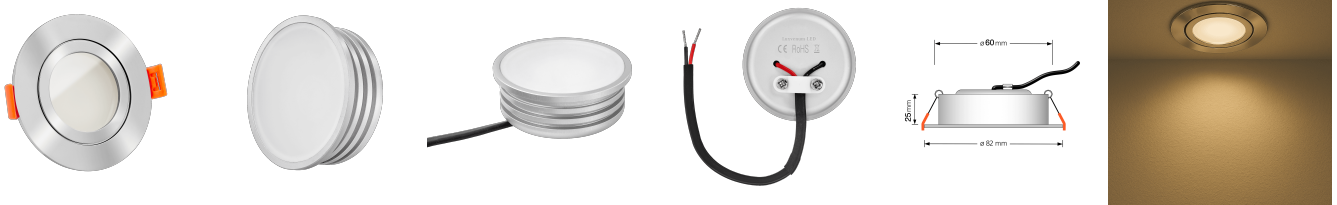

Produktinformationen

Name	Smart Home 24V Bad LED-Einbaustrahler rund 25mm & 6W Alu Chrom 120° & IP44 KNX, DALI, ZIGBEE, ECHO, Loxone, GOOGLE, 1-10V, HUE
Artikelnummer	FRIP-CC-6W24V-120
Kategorien	Dimmbare Einbauleuchten, Innenbeleuchtung, Flache Einbauleuchten, Außenbeleuchtung, Einbauleuchten, Flache Einbauleuchten, Lichtsteuerung, DALI, KNX, Loxone, Smart Home, Einbauleuchten, Einbauleuchten für Badezimmer, Einbauleuchten

Produktfotos

Hersteller

Name	luxvenum LED GmbH
Weblink	www.luxvenum.com
Adresse	Am Kreisel West 12, 56814 Faid, Deutschland
WEEE-Reg.-Nr.:	DE 12732366

Technische Daten

Gesamtmaße	82x82x25mm
Lochausschnitt Ø	60-68mm
Spannung (V)	DC 24V (Smart Home)
Leistung (W)	6W
Glühbirnenersatz	70W
Dimmbarkeit	Ja
Abstrahlwinkel	120° Milchglas
Lichtleistung	2700K → 350 Lumen, 3000K → 360 Lumen, 4000K → 390 Lumen
Lichtfarbtemperatur (K)	2700K, 3000K, 4000K
Farbwiedergabe (CRI / Ra)	CRI/Ra 90
Schutzklasse (IP)	IP44
Mittlere Lebensdauer	35.000 Std.

Schwenkbar	Nein
Material	Aluminium, Glas
Sockel	ultra flach
Form	rund
Schaltzyklen	> 15.000
Anlaufzeit	< 1,00 Sek.
Zündzeit	< 0,5 Sek.
Farbe	chrom-poliert
Farbkonsistenz	< 6 SDCM
Energieeffizienzklasse	G
Marke / Hersteller	Luxvenum
Herstellergarantie	6 Jahre
Für Möbeleinbau geeignet	Ja