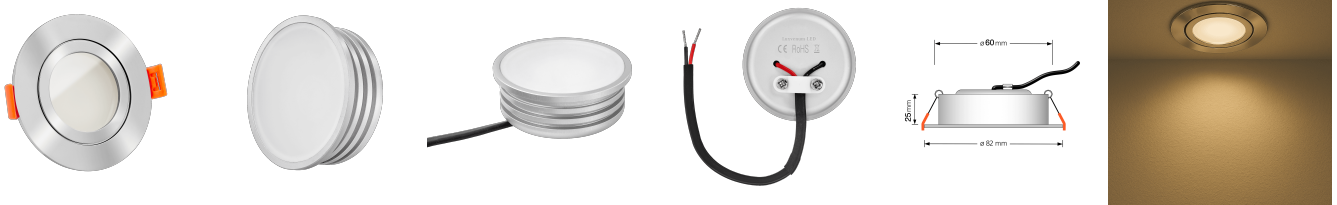

## Produktinformationen

Name	Smart Home 24V Bad LED-Einbaustrahler rund   25mm & 6W   Alu Chrom   120° & IP44   KNX, DALI, ZIGBEE, ECHO, Loxone, GOOGLE, 1-10V, HUE
Artikelnummer	FRIP-CC-6W24V-120
Kategorien	Dimmbare Einbauleuchten, Innenbeleuchtung, Flache Einbauleuchten, Außenbeleuchtung, Einbauleuchten, Flache Einbauleuchten, Lichtsteuerung, DALI, KNX, Loxone, Smart Home, Einbauleuchten, Einbauleuchten für Badezimmer, Einbauleuchten

## Technische Daten

Gesamtmaße	82x82x25mm
Lochausschnitt Ø	60-68mm
Spannung (V)	DC 24V (Smart Home)
Leistung (W)	6W
Glühbirnenersatz	70W
Dimmbarkeit	Ja
Abstrahlwinkel	120° Milchglas
Lichtleistung	2700K → 350 Lumen, 3000K → 360 Lumen, 4000K → 390 Lumen
Lichtfarbtemperatur (K)	2700K, 3000K, 4000K
Farbwiedergabe (CRI / Ra)	CRI/Ra 90
Schutzklasse (IP)	IP44
Mittlere Lebensdauer	35.000 Std.

Schwenkbar	Nein
Material	Aluminium, Glas
Sockel	ultra flach
Form	rund
Schaltzyklen	> 15.000
Anlaufzeit	< 1,00 Sek.
Zündzeit	< 0,5 Sek.
Farbe	chrom-poliert
Farbkonsistenz	< 6 SDCM
Energieeffizienzklasse	G
Marke / Hersteller	Luxvenum
Herstellergarantie	6 Jahre
Für Möbeleinbau geeignet	Ja