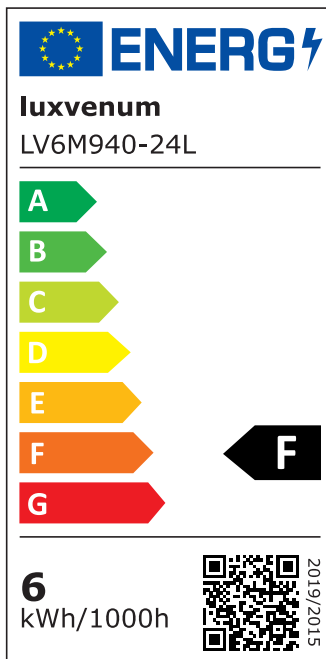

Produktdatenblatt

luxvenum

Produktinformationen

Name	Smart Home 24V Bad LED-Einbaustrahler rund 25mm & 6W Alu Chrom 60° & IP44 KNX, DALI, ZIGBEE, ECHO, Loxone, GOOGLE, 1-10V, HUE
Artikelnummer	FRIP-CC-6W24V-60
Kategorien	Innenbeleuchtung, Flache Einbauleuchten, Dimmbare Einbauleuchten, Außenbeleuchtung, Einbauleuchten, Flache Einbauleuchten, Lichtsteuerung, DALI, KNX, Loxone, Smart Home, Einbauleuchten, Einbauleuchten für Badezimmer, Einbauleuchten

Produktfotos

Hersteller

Name	luxvenum LED GmbH
Weblink	www.luxvenum.com
Adresse	Am Kreisel West 12, 56814 Faid, Deutschland
WEEE-Reg.-Nr.:	DE 12732366

Technische Daten

Gesamtmaße	82x82x25mm
Lochanschnitt Ø	60-68mm
Spannung (V)	DC 24V (Smart Home)
Leistung (W)	6W
Glühbirnenersatz	80W
Dimmbarkeit	Ja
Abstrahlwinkel	60° Reflektor
Lichtleistung	2700K → 440 Lumen, 3000K → 460 Lumen, 4000K → 490 Lumen
Lichtfarbtemperatur (K)	2700K, 3000K, 4000K
Farbwiedergabe (CRI / Ra)	CRI/Ra 90
Schutzklasse (IP)	IP44

Mittlere Lebensdauer	35.000 Std.
Schwenkbar	Nein
Material	Aluminium, Glas
Sockel	ultra flach
Form	rund
Schaltzyklen	> 15.000
Anlaufzeit	< 1,00 Sek.
Zündzeit	< 0,5 Sek.
Farbe	chrom-poliert
Farbkonsistenz	< 6 SDCM
Energieeffizienzklasse	F, G
Marke / Hersteller	Luxvenum

EU Energielabels

2700K-Leuchtmittel

3000K-Leuchtmittel

4000K-Leuchtmittel

RoHS