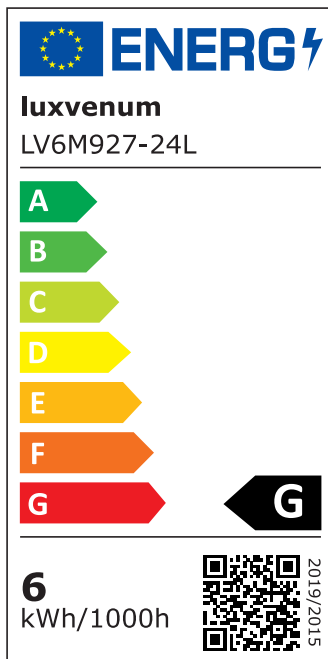

Mittlere Lebensdauer	35.000 Std.
Schwenkbar	Nein
Material	Aluminium, Glas
Sockel	ultra flach
Form	rund
Schaltzyklen	> 15.000
Anlaufzeit	< 1,00 Sek.
Zündzeit	< 0,5 Sek.
Farbe	chrom-poliert
Farbkonsistenz	< 6 SDCM
Energieeffizienzklasse	F, G
Marke / Hersteller	Luxvenum

EU Energielabels

2700K-Leuchtmittel

3000K-Leuchtmittel

4000K-Leuchtmittel

RoHS