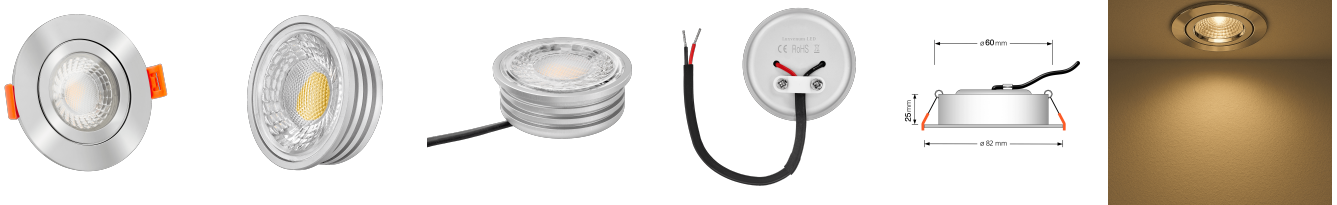

Produktdatenblatt

luxvenum

Produktinformationen

Name	Smart Home 24V Bad LED-Einbaustrahler rund 25mm & 6W Alu Chrom 60° & IP44 KNX, DALI, ZIGBEE, ECHO, Loxone, GOOGLE, 1-10V, HUE
Artikelnummer	FRIP-CC-6W24V-60
Kategorien	Flache Einbauleuchten, Innenbeleuchtung, Dimmbare Einbauleuchten, Außenbeleuchtung, Einbauleuchten, Flache Einbauleuchten, Lichtsteuerung, DALI, KNX, Loxone, Smart Home, Einbauleuchten, Einbauleuchten für Badezimmer, Einbauleuchten

Produktfotos

Hersteller

Name	luxvenum LED GmbH
Weblink	www.luxvenum.com
Adresse	Am Kreisel West 12, 56814 Faid, Deutschland
WEEE-Reg.-Nr.:	DE 12732366

Technische Daten

Gesamtmaße	82x82x25mm
Lochausschnitt Ø	60-68mm
Spannung (V)	DC 24V (Smart Home)
Leistung (W)	6W
Glühbirnenersatz	80W
Dimmbarkeit	Ja
Abstrahlwinkel	60° Reflektor
Lichtleistung	2700K → 440 Lumen, 3000K → 460 Lumen, 4000K → 490 Lumen
Lichtfarbtemperatur (K)	2700K, 3000K, 4000K
Farbwiedergabe (CRI / Ra)	CRI/Ra 90
Schutzklasse (IP)	IP44
Mittlere Lebensdauer	35.000 Std.

Schwenkbar	Nein
Material	Aluminium, Glas
Sockel	ultra flach
Form	rund
Schaltzyklen	> 15.000
Anlaufzeit	< 1,00 Sek.
Zündzeit	< 0,5 Sek.
Farbe	chrom-poliert
Farbkonsistenz	< 6 SDCM
Energieeffizienzklasse	F, G
Marke / Hersteller	Luxvenum
Herstellergarantie	6 Jahre