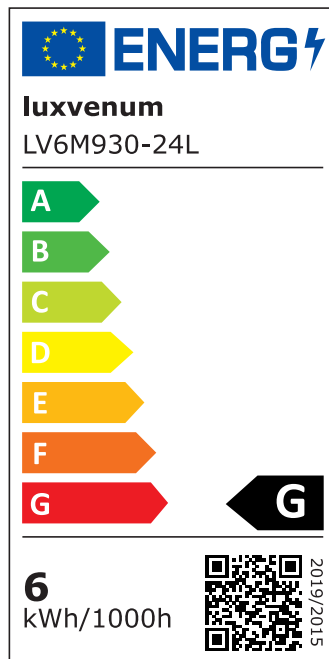

Produktdatenblatt

luxvenum

Produktinformationen

Name	Smart Home 24V Bad LED-Einbaustrahler rund 25mm & 6W Alu Chrom 60° & IP44 KNX, DALI, ZIGBEE, ECHO, Loxone, GOOGLE, 1-10V, HUE
Artikelnummer	FRIP-CC-6W24V-60
Kategorien	Innenbeleuchtung, Flache Einbauleuchten, Dimmbare Einbauleuchten, Außenbeleuchtung, Einbauleuchten, Flache Einbauleuchten, Lichtsteuerung, DALI, KNX, Loxone, Smart Home, Einbauleuchten, Einbauleuchten für Badezimmer, Einbauleuchten

Produktfotos

Hersteller

Name	luxvenum LED GmbH
Weblink	www.luxvenum.com
Adresse	Am Kreisel West 12, 56814 Faid, Deutschland
WEEE-Reg.-Nr.:	DE 12732366

Technische Daten

Gesamtmaße	82x82x25mm
Lochanschnitt Ø	60-68mm
Spannung (V)	DC 24V (Smart Home)
Leistung (W)	6W
Glühbirnenersatz	80W
Dimmbarkeit	Ja
Abstrahlwinkel	60° Reflektor
Lichtleistung	2700K → 440 Lumen, 3000K → 460 Lumen, 4000K → 490 Lumen
Lichtfarbtemperatur (K)	2700K, 3000K, 4000K
Farbwiedergabe (CRI / Ra)	CRI/Ra 90
Schutzklasse (IP)	IP44

Mittlere Lebensdauer	35.000 Std.
Schwenkbar	Nein
Material	Aluminium, Glas
Sockel	ultra flach
Form	rund
Schaltzyklen	> 15.000
Anlaufzeit	< 1,00 Sek.
Zündzeit	< 0,5 Sek.
Farbe	chrom-poliert
Farbkonsistenz	< 6 SDCM
Energieeffizienzklasse	F, G
Marke / Hersteller	Luxvenum

EU Energielabels

2700K-Leuchtmittel

3000K-Leuchtmittel

4000K-Leuchtmittel

RoHS