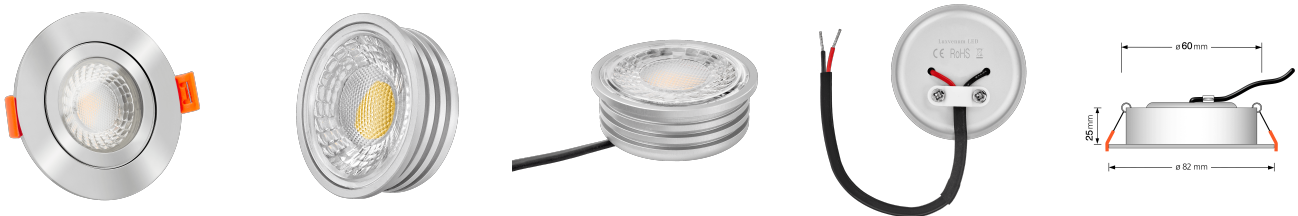

Produktdatenblatt

luxvenum

Produktinformationen

Name	Smart Home 24V Bad LED-Einbaustrahler rund 25mm & 6W Alu Chrom 60° & IP44 KNX, DALI, ZIGBEE, ECHO, Loxone, GOOGLE, 1-10V, HUE
Artikelnummer	FRIP-CC-6W24V-60
Kategorien	Innenbeleuchtung, Flache Einbauleuchten, Dimmbare Einbauleuchten, Außenbeleuchtung, Einbauleuchten, Flache Einbauleuchten, Lichtsteuerung, DALI, KNX, Loxone, Smart Home, Einbauleuchten, Einbauleuchten für Badezimmer, Einbauleuchten

Produktfotos

Hersteller

Name	luxvenum LED GmbH
Weblink	www.luxvenum.com
Adresse	Am Kreisel West 12, 56814 Faid, Deutschland
WEEE-Reg.-Nr.:	DE 12732366

Technische Daten

Gesamtmaße	82x82x25mm
Lochanschnitt Ø	60-68mm
Spannung (V)	DC 24V (Smart Home)
Leistung (W)	6W
Glühbirnenersatz	80W
Dimmbarkeit	Ja
Abstrahlwinkel	60° Reflektor
Lichtleistung	2700K → 440 Lumen, 3000K → 460 Lumen, 4000K → 490 Lumen
Lichtfarbtemperatur (K)	2700K, 3000K, 4000K
Farbwiedergabe (CRI / Ra)	CRI/Ra 90
Schutzklasse (IP)	IP44

Mittlere Lebensdauer	35.000 Std.
Schwenkbar	Nein
Material	Aluminium, Glas
Sockel	ultra flach
Form	rund
Schaltzyklen	> 15.000
Anlaufzeit	< 1,00 Sek.
Zündzeit	< 0,5 Sek.
Farbe	chrom-poliert
Farbkonsistenz	< 6 SDCM
Energieeffizienzklasse	F, G
Marke / Hersteller	Luxvenum