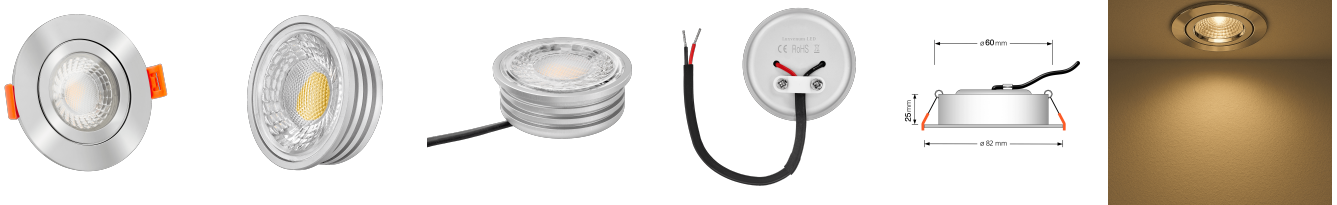

Produktdatenblatt

luxvenum

Produktinformationen

Name	Smart Home 24V Bad LED-Einbaustrahler rund 25mm & 6W Alu Chrom 60° & IP44 KNX, DALI, ZIGBEE, ECHO, Loxone, GOOGLE, 1-10V, HUE
Artikelnummer	FRIP-CC-6W24V-60
Kategorien	Dimmbare Einbauleuchten, Innenbeleuchtung, Flache Einbauleuchten, Außenbeleuchtung, Einbauleuchten, Flache Einbauleuchten, Lichtsteuerung, DALI, KNX, Loxone, Smart Home, Einbauleuchten, Einbauleuchten für Badezimmer, Einbauleuchten

Produktfotos

Hersteller

Name	luxvenum LED GmbH
Weblink	www.luxvenum.com
Adresse	Am Kreisel West 12, 56814 Faid, Deutschland
WEEE-Reg.-Nr.:	DE 12732366

Technische Daten

Gesamtmaße	82x82x25mm
Lochausschnitt Ø	60-68mm
Spannung (V)	DC 24V (Smart Home)
Leistung (W)	6W
Glühbirnenersatz	80W
Dimmbarkeit	Ja
Abstrahlwinkel	60° Reflektor
Lichtleistung	2700K → 440 Lumen, 3000K → 460 Lumen, 4000K → 490 Lumen
Lichtfarbtemperatur (K)	2700K, 3000K, 4000K
Farbwiedergabe (CRI / Ra)	CRI/Ra 90
Schutzklasse (IP)	IP44
Mittlere Lebensdauer	35.000 Std.

Schwenkbar	Nein
Material	Aluminium, Glas
Sockel	ultra flach
Form	rund
Schaltzyklen	> 15.000
Anlaufzeit	< 1,00 Sek.
Zündzeit	< 0,5 Sek.
Farbe	chrom-poliert
Farbkonsistenz	< 6 SDCM
Energieeffizienzklasse	F, G
Marke / Hersteller	Luxvenum
Herstellergarantie	6 Jahre
Für Möbeleinbau geeignet	Ja