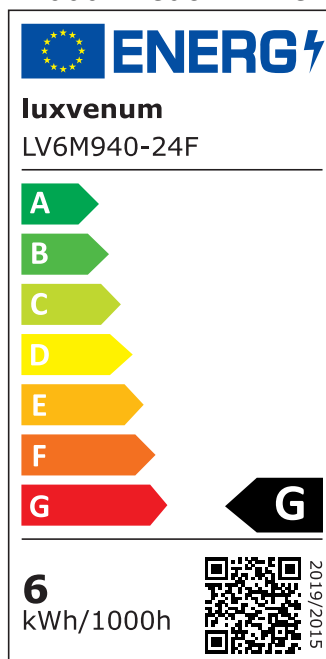

## Produktinformationen

Name	Smart Home 24V Bad LED-Einbaustrahler rund   25mm & 6W   Alu Eisen   120° & IP44   KNX, DALI, ZIGBEE, ECHO, CASAMBI, GOOGLE, 1-10V, Loxone
Artikelnummer	FRIP-EE-6W24V-120
Kategorien	Flache Einbauleuchten, Innenbeleuchtung, Dimmbare Einbauleuchten, Außenbeleuchtung, Einbauleuchten, Flache Einbauleuchten, Lichtsteuerung, DALI, KNX, Loxone, Smart Home, Einbauleuchten, Einbauleuchten für Badezimmer, Einbauleuchten

## Technische Daten

Gesamtmaße	82x82x25mm
Lochanschnitt Ø	60-68mm
Spannung (V)	DC 24V (Smart Home)
Leistung (W)	6W
Glühbirnenersatz	70W
Dimmbarkeit	Ja
Abstrahlwinkel	120° Milchglas
Lichtleistung	2700K → 350 Lumen, 3000K → 360 Lumen, 4000K → 390 Lumen
Lichtfarbtemperatur (K)	2700K, 3000K, 4000K
Farbwiedergabe (CRI / Ra)	CRI/Ra 90
Schutzklasse (IP)	IP44

Mittlere Lebensdauer	35.000 Std.
Schwenkbar	Nein
Material	Aluminium, Glas
Sockel	ultra flach
Form	rund
Schaltzyklen	> 15.000
Anlaufzeit	< 1,00 Sek.
Zündzeit	< 0,5 Sek.
Farbe	Eisen-gebürstet
Farbkonsistenz	< 6 SDCM
Energieeffizienzklasse	G
Marke / Hersteller	Luxvenum
Herstellergarantie	6 Jahre

## EU Energielabels

2700K-Leuchtmittel

3000K-Leuchtmittel

4000K-Leuchtmittel

RoHS