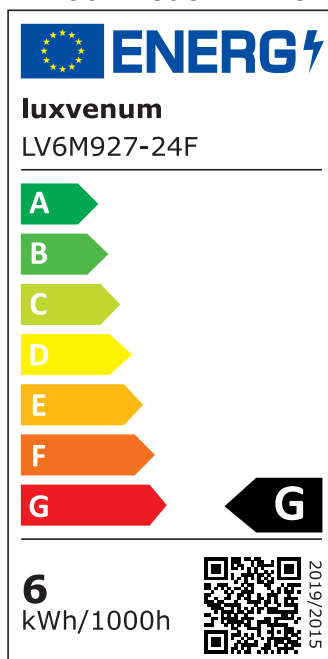

## Produktinformationen

Name	Smart Home 24V Bad LED-Einbaustrahler rund   25mm & 6W   Alu Eisen   120° & IP44   KNX, DALI, ZIGBEE, ECHO, CASAMBI, GOOGLE, 1-10V, Loxone
Artikelnummer	FRIP-EE-6W24V-120
Kategorien	Flache Einbauleuchten, Innenbeleuchtung, Dimmbare Einbauleuchten, Außenbeleuchtung, Einbauleuchten, Flache Einbauleuchten, Lichtsteuerung, DALI, KNX, Loxone, Smart Home, Einbauleuchten, Einbauleuchten für Badezimmer, Einbauleuchten

## Technische Daten

Gesamtmaße	82x82x25mm
Lochanschnitt Ø	60-68mm
Spannung (V)	DC 24V (Smart Home)
Leistung (W)	6W
Glühbirnenersatz	70W
Dimmbarkeit	Ja
Abstrahlwinkel	120° Milchglas
Lichtleistung	2700K → 350 Lumen, 3000K → 360 Lumen, 4000K → 390 Lumen
Lichtfarbtemperatur (K)	2700K, 3000K, 4000K
Farbwiedergabe (CRI / Ra)	CRI/Ra 90
Schutzklasse (IP)	IP44

Mittlere Lebensdauer	35.000 Std.
Schwenkbar	Nein
Material	Aluminium, Glas
Sockel	ultra flach
Form	rund
Schaltzyklen	> 15.000
Anlaufzeit	< 1,00 Sek.
Zündzeit	< 0,5 Sek.
Farbe	Eisen-gebürstet
Farbkonsistenz	< 6 SDCM
Energieeffizienzklasse	G
Marke / Hersteller	Luxvenum
Herstellergarantie	6 Jahre

## EU Energielabels

2700K-Leuchtmittel

3000K-Leuchtmittel

4000K-Leuchtmittel

RoHS