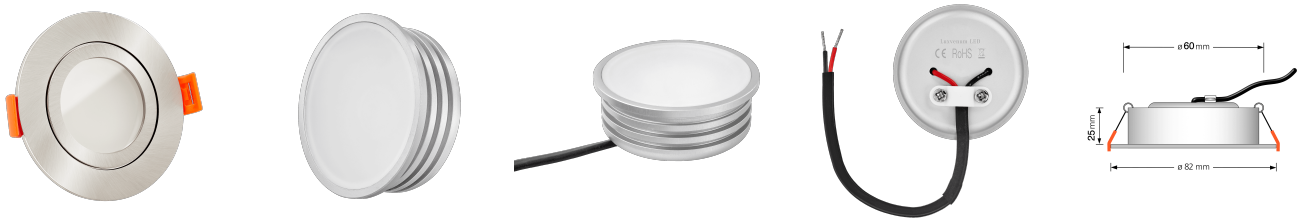

Produktdatenblatt

luxvenum

Produktinformationen

Name	Smart Home 24V Bad LED-Einbaustrahler rund 25mm & 6W Alu Eisen 120° & IP44 KNX, DALI, ZIGBEE, ECHO, CASAMBI, GOOGLE, 1-10V, Loxone
Artikelnummer	FRIP-EE-6W24V-120
Kategorien	Flache Einbauleuchten, Innenbeleuchtung, Dimmbare Einbauleuchten, Außenbeleuchtung, Einbauleuchten, Flache Einbauleuchten, Lichtsteuerung, DALI, KNX, Loxone, Smart Home, Einbauleuchten, Einbauleuchten für Badezimmer, Einbauleuchten

Produktfotos

Hersteller

Name	luxvenum LED GmbH
Weblink	www.luxvenum.com
Adresse	Am Kreisel West 12, 56814 Faid, Deutschland
WEEE-Reg.-Nr.:	DE 12732366

Technische Daten

Gesamtmaße	82x82x25mm
Lochanschnitt Ø	60-68mm
Spannung (V)	DC 24V (Smart Home)
Leistung (W)	6W
Glühbirnenersatz	70W
Dimmbarkeit	Ja
Abstrahlwinkel	120° Milchglas
Lichtleistung	2700K → 350 Lumen, 3000K → 360 Lumen, 4000K → 390 Lumen
Lichtfarbtemperatur (K)	2700K, 3000K, 4000K
Farbwiedergabe (CRI / Ra)	CRI/Ra 90
Schutzklasse (IP)	IP44

Mittlere Lebensdauer	35.000 Std.
Schwenkbar	Nein
Material	Aluminium, Glas
Sockel	ultra flach
Form	rund
Schaltzyklen	> 15.000
Anlaufzeit	< 1,00 Sek.
Zündzeit	< 0,5 Sek.
Farbe	Eisen-gebürstet
Farbkonsistenz	< 6 SDCM
Energieeffizienzklasse	G
Marke / Hersteller	Luxvenum