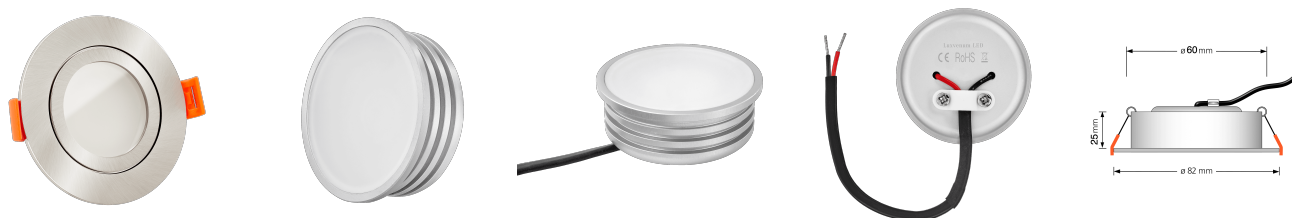

Produktdatenblatt

Produktinformationen

Name	Smart Home 24V Bad LED-Einbaustrahler rund | 25mm & 6W | Alu Eisen | 120° & IP44 | KNX, DALI, ZIGBEE, ECHO, CASAMBI, GOOGLE, 1-10V, Loxone
Artikelnummer	FRIP-EE-6W24V-120
Kategorien	Flache Einbauleuchten, Innenbeleuchtung, Dimmbare Einbauleuchten, Außenbeleuchtung, Einbauleuchten, Flache Einbauleuchten, Lichtsteuerung, DALI, KNX, Loxone, Smart Home, Einbauleuchten, Einbauleuchten für Badezimmer, Einbauleuchten

Produktfotos

Hersteller

Name	luxvenum LED GmbH
Weblink	www.luxvenum.com
Adresse	Am Kreisel West 12, 56814 Faid, Deutschland
WEEE-Reg.-Nr.:	DE 12732366

Technische Daten

Gesamtmaße	82x82x25mm
Lochanschnitt Ø	60-68mm
Spannung (V)	DC 24V (Smart Home)
Leistung (W)	6W
Glühbirnenersatz	70W
Dimmbarkeit	Ja
Abstrahlwinkel	120° Milchglas
Lichtleistung	2700K → 350 Lumen, 3000K → 360 Lumen, 4000K → 390 Lumen
Lichtfarbtemperatur (K)	2700K, 3000K, 4000K
Farbwiedergabe (CRI / Ra)	CRI/Ra 90
Schutzklasse (IP)	IP44