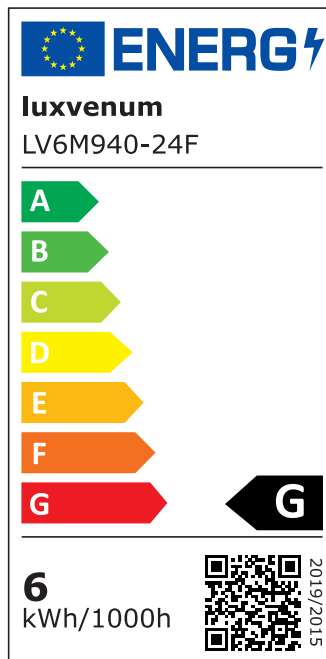

Produktdatenblatt

luxvenum

Produktinformationen

Name	Smart Home 24V Bad LED-Einbaustrahler rund 25mm & 6W Alu Eisen 120° & IP44 KNX, DALI, ZIGBEE, ECHO, CASAMBI, GOOGLE, 1-10V, Loxone
Artikelnummer	FRIP-EE-6W24V-120
Kategorien	Flache Einbauleuchten, Innenbeleuchtung, Dimmbare Einbauleuchten, Außenbeleuchtung, Einbauleuchten, Flache Einbauleuchten, Lichtsteuerung, DALI, KNX, Loxone, Smart Home, Einbauleuchten, Einbauleuchten für Badezimmer, Einbauleuchten

Produktfotos

Hersteller

Name	luxvenum LED GmbH
Weblink	www.luxvenum.com
Adresse	Am Kreisel West 12, 56814 Faid, Deutschland
WEEE-Reg.-Nr.:	DE 12732366

Technische Daten

Gesamtmaße	82x82x25mm
Lochanschnitt Ø	60-68mm
Spannung (V)	DC 24V (Smart Home)
Leistung (W)	6W
Glühbirnenersatz	70W
Dimmbarkeit	Ja
Abstrahlwinkel	120° Milchglas
Lichtleistung	2700K → 350 Lumen, 3000K → 360 Lumen, 4000K → 390 Lumen
Lichtfarbtemperatur (K)	2700K, 3000K, 4000K
Farbwiedergabe (CRI / Ra)	CRI/Ra 90
Schutzklasse (IP)	IP44

Mittlere Lebensdauer	35.000 Std.
Schwenkbar	Nein
Material	Aluminium, Glas
Sockel	ultra flach
Form	rund
Schaltzyklen	> 15.000
Anlaufzeit	< 1,00 Sek.
Zündzeit	< 0,5 Sek.
Farbe	Eisen-gebürstet
Farbkonsistenz	< 6 SDCM
Energieeffizienzklasse	G
Marke / Hersteller	Luxvenum

EU Energielabels

2700K-Leuchtmittel

3000K-Leuchtmittel

4000K-Leuchtmittel

RoHS