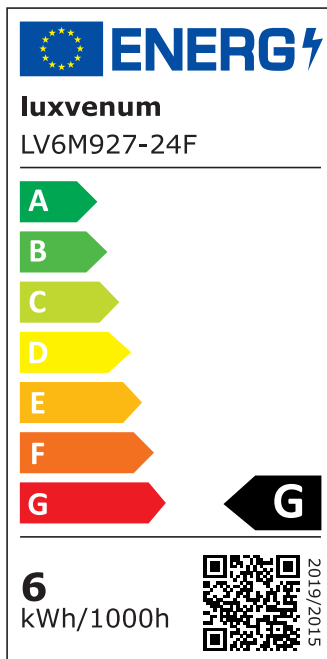

Mittlere Lebensdauer	35.000 Std.
Schwenkbar	Nein
Material	Aluminium, Glas
Sockel	ultra flach
Form	rund
Schaltzyklen	> 15.000
Anlaufzeit	< 1,00 Sek.
Zündzeit	< 0,5 Sek.
Farbe	Eisen-gebürstet
Farbkonsistenz	< 6 SDCM
Energieeffizienzklasse	G
Marke / Hersteller	Luxvenum

EU Energielabels

2700K-Leuchtmittel

3000K-Leuchtmittel

4000K-Leuchtmittel

RoHS