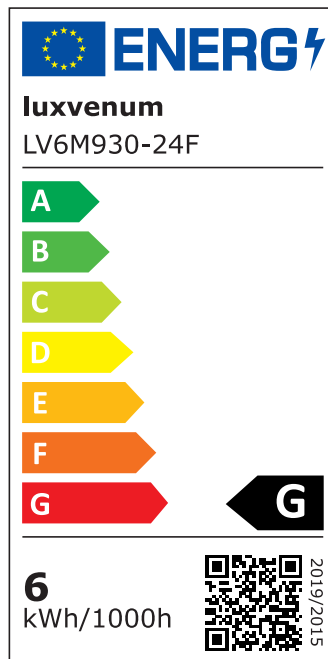

Mittlere Lebensdauer	35.000 Std.
Schwenkbar	Nein
Material	Aluminium, Glas
Sockel	ultra flach
Form	rund
Schaltzyklen	> 15.000
Anlaufzeit	< 1,00 Sek.
Zündzeit	< 0,5 Sek.
Farbe	Eisen-gebürstet
Farbkonsistenz	< 6 SDCM
Energieeffizienzklasse	G
Marke / Hersteller	Luxvenum

EU Energielabels

2700K-Leuchtmittel

3000K-Leuchtmittel

4000K-Leuchtmittel

RoHS