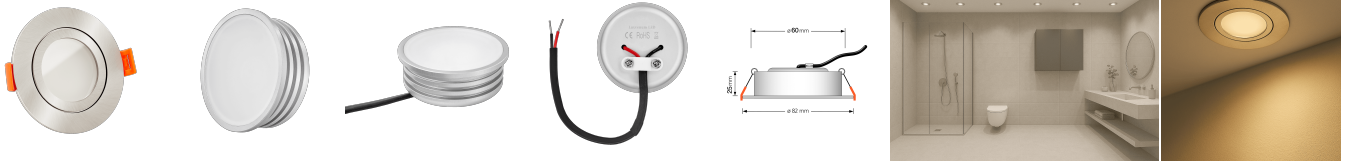

Produktinformationen

Name	Smart Home 24V Bad LED-Einbaustrahler rund | 25mm & 6W | Alu Eisen | 120° & IP44 | KNX, DALI, ZIGBEE, ECHO, CASAMBI, GOOGLE, 1-10V, Loxone
Artikelnummer	FRIP-EE-6W24V-120
Kategorien	Dimmbare Einbauleuchten, Innenbeleuchtung, Flache Einbauleuchten, Außenbeleuchtung, Einbauleuchten, Flache Einbauleuchten, Lichtsteuerung, DALI, KNX, Loxone, Smart Home, Einbauleuchten, Einbauleuchten für Badezimmer, Einbauleuchten

Produktfotos

Hersteller

Name	luxvenum LED GmbH
Weblink	www.luxvenum.com
Adresse	Am Kreisel West 12, 56814 Faid, Deutschland
WEEE-Reg.-Nr.:	DE 12732366

Technische Daten

Gesamtmaße	82x82x25mm
Lochdurchschnitt Ø	60-68mm
Spannung (V)	DC 24V (Smart Home)
Leistung (W)	6W
Glühbirnenersatz	70W
Dimmbarkeit	Ja
Abstrahlwinkel	120° Milchglas
Lichtleistung	2700K → 350 Lumen, 3000K → 360 Lumen, 4000K → 390 Lumen
Lichtfarbtemperatur (K)	2700K, 3000K, 4000K
Farbwiedergabe (CRI / Ra)	CRI/Ra 90
Schutzklasse (IP)	IP44
Mittlere Lebensdauer	35.000 Std.
Schwenkbar	Nein