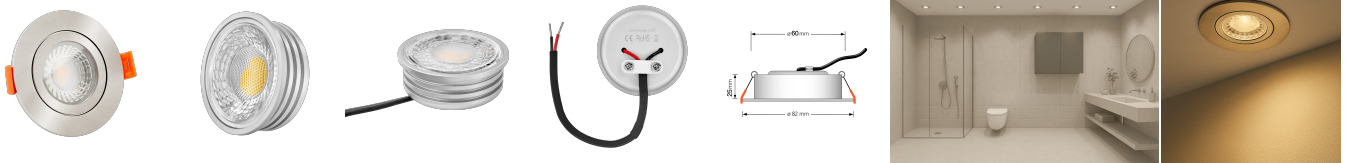

Produktdatenblatt

luxvenum

Produktinformationen

Name	Smart Home 24V Bad LED-Einbaustrahler rund 25mm & 6W Alu Eisen 60° & IP44 KNX, DALI, ZIGBEE, ECHO, Loxone, GOOGLE, 1-10V, HUE
Artikelnummer	FRIP-EE-6W24V-60
Kategorien	Dimmbare Einbauleuchten, Innenbeleuchtung, Flache Einbauleuchten, Außenbeleuchtung, Einbauleuchten, Flache Einbauleuchten, Lichtsteuerung, DALI, KNX, Loxone, Smart Home, Einbauleuchten, Einbauleuchten für Badezimmer, Einbauleuchten

Produktfotos

Hersteller

Name	luxvenum LED GmbH
Weblink	www.luxvenum.com
Adresse	Am Kreisel West 12, 56814 Faid, Deutschland
WEEE-Reg.-Nr.:	DE 12732366

Technische Daten

Gesamtmaße	82x82x25mm
Lochanschnitt Ø	60-68mm
Spannung (V)	DC 24V (Smart Home)
Leistung (W)	6W
Glühbirnenersatz	80W
Dimmbarkeit	Ja
Abstrahlwinkel	60° Reflektor
Lichtleistung	2700K → 440 Lumen, 3000K → 460 Lumen, 4000K → 490 Lumen
Lichtfarbtemperatur (K)	2700K, 3000K, 4000K
Farbwiedergabe (CRI / Ra)	CRI/Ra 90
Schutzklasse (IP)	IP44
Mittlere Lebensdauer	35.000 Std.
Schwenkbar	Nein

Material	Aluminium, Glas
Sockel	ultra flach
Form	rund
Schaltzyklen	> 15.000
Anlaufzeit	< 1,00 Sek.
Zündzeit	< 0,5 Sek.
Farbe	Eisen-gebürstet
Farbkonsistenz	< 6 SDCM
Energieeffizienzklasse	F, G
Marke / Hersteller	Luxvenum
Herstellergarantie	6 Jahre
Für Möbeleinbau geeignet	Ja