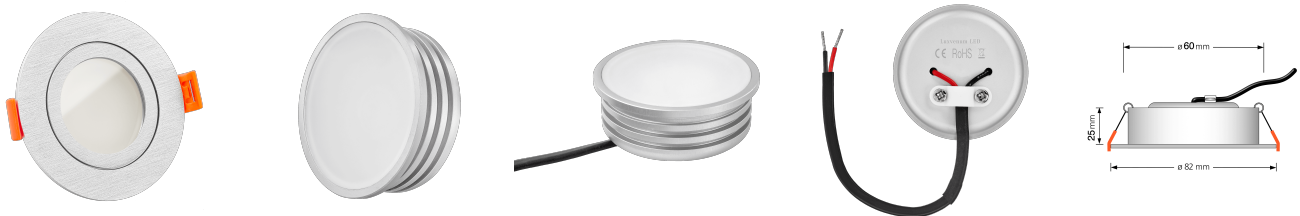

Produktinformationen

Name	Smart Home 24V Bad LED-Einbaustrahler rund 25mm & 6W Alu gebürstet 120° & IP44 KNX, DALI, ZIGBEE, ECHO, CASAMBI, Loxone, 1-10V, HUE
Artikelnummer	FRIP-BRUBRU-6W24V-120
Kategorien	Flache Einbauleuchten, Innenbeleuchtung, Dimmbare Einbauleuchten, Außenbeleuchtung, Einbauleuchten, Flache Einbauleuchten, Lichtsteuerung, DALI, KNX, Loxone, Smart Home, Einbauleuchten, Einbauleuchten für Badezimmer, Einbauleuchten

Produktfotos

Hersteller

Name	luxvenum LED GmbH
Weblink	www.luxvenum.com
Adresse	Am Kreisel West 12, 56814 Faid, Deutschland
WEEE-Reg.-Nr.:	DE 12732366

Technische Daten

Gesamtmaße	82x82x25mm
Lochanschnitt Ø	60-68mm
Spannung (V)	DC 24V (Smart Home)
Leistung (W)	6W
Glühbirnenersatz	70W
Dimmbarkeit	Ja
Abstrahlwinkel	120° Milchglas
Lichtleistung	2700K → 350 Lumen, 3000K → 360 Lumen, 4000K → 390 Lumen
Lichtfarbtemperatur (K)	2700K, 3000K, 4000K
Farbwiedergabe (CRI / Ra)	CRI/Ra 90
Schutzklasse (IP)	IP44

Mittlere Lebensdauer	35.000 Std.
Schwenkbar	Nein
Material	Aluminium, Glas
Sockel	ultra flach
Form	rund
Schaltzyklen	> 15.000
Anlaufzeit	< 1,00 Sek.
Zündzeit	< 0,5 Sek.
Farbe	silber-gebürstet
Farbkonsistenz	< 6 SDCM
Energieeffizienzklasse	G
Marke / Hersteller	Luxvenum
Herstellergarantie	6 Jahre