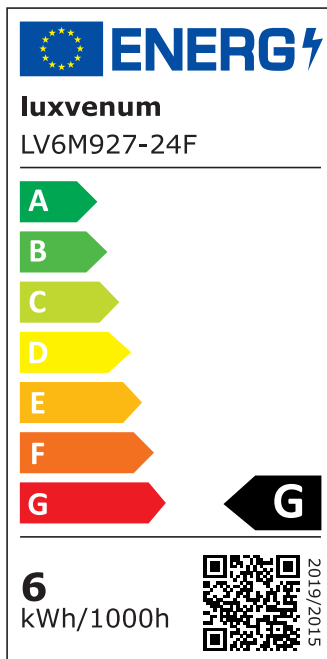

Mittlere Lebensdauer	35.000 Std.
Schwenkbar	Nein
Material	Aluminium, Glas
Sockel	ultra flach
Form	rund
Schaltzyklen	> 15.000
Anlaufzeit	< 1,00 Sek.
Zündzeit	< 0,5 Sek.
Farbe	silber-gebürstet
Farbkonsistenz	< 6 SDCM
Energieeffizienzklasse	G
Marke / Hersteller	Luxvenum

EU Energielabels

2700K-Leuchtmittel

3000K-Leuchtmittel

4000K-Leuchtmittel

RoHS