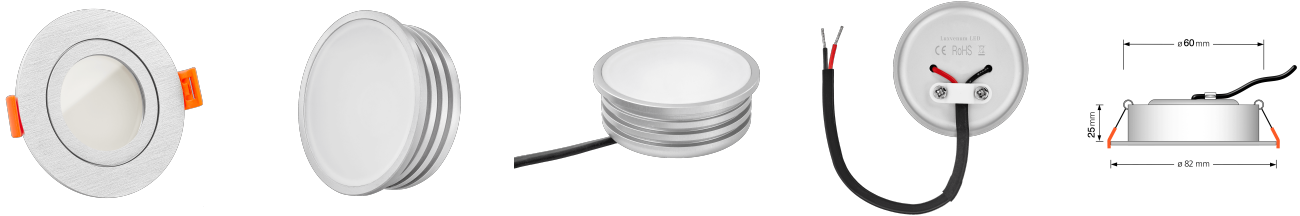

Produktdatenblatt

luxvenum

Produktinformationen

Name	Smart Home 24V Bad LED-Einbaustrahler rund | 25mm & 6W | Alu gebürstet | 120° & IP44 | KNX, DALI, ZIGBEE, ECHO, CASAMBI, Loxone, 1-10V, HUE
Artikelnummer	FRIP-BRUBRU-6W24V-120
Kategorien	Flache Einbauleuchten, Innenbeleuchtung, Dimmbare Einbauleuchten, Außenbeleuchtung, Einbauleuchten, Flache Einbauleuchten, Lichtsteuerung, DALI, KNX, Loxone, Smart Home, Einbauleuchten, Einbauleuchten für Badezimmer, Einbauleuchten

Produktfotos

Hersteller

Name	luxvenum LED GmbH
Weblink	www.luxvenum.com
Adresse	Am Kreisel West 12, 56814 Faid, Deutschland
WEEE-Reg.-Nr.:	DE 12732366

Technische Daten

Gesamtmaße	82x82x25mm
Lochanschnitt Ø	60-68mm
Spannung (V)	DC 24V (Smart Home)
Leistung (W)	6W
Glühbirnenersatz	70W
Dimmbarkeit	Ja
Abstrahlwinkel	120° Milchglas
Lichtleistung	2700K → 350 Lumen, 3000K → 360 Lumen, 4000K → 390 Lumen
Lichtfarbtemperatur (K)	2700K, 3000K, 4000K
Farbwiedergabe (CRI / Ra)	CRI/Ra 90
Schutzklasse (IP)	IP44