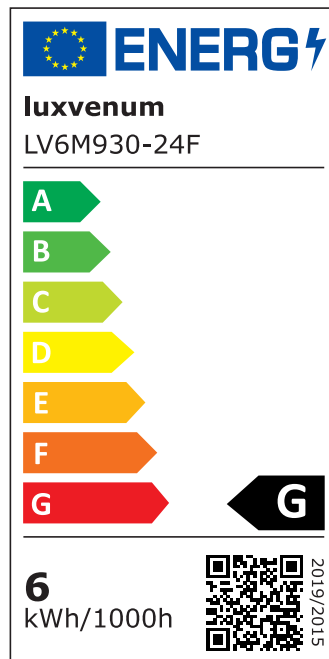

Produktdatenblatt

luxvenum

Produktinformationen

| | |
|---------------|---|
| Name | Smart Home 24V Bad LED-Einbaustrahler rund 25mm & 6W Alu gebürstet 120° & IP44 KNX, DALI, ZIGBEE, ECHO, CASAMBI, Loxone, 1-10V, HUE |
| Artikelnummer | FRIP-BRUBRU-6W24V-120 |
| Kategorien | Flache Einbauleuchten, Innenbeleuchtung, Dimmbare Einbauleuchten, Außenbeleuchtung, Einbauleuchten, Flache Einbauleuchten, Lichtsteuerung, DALI, KNX, Loxone, Smart Home, Einbauleuchten, Einbauleuchten für Badezimmer, Einbauleuchten |

Technische Daten

| | |
|---------------------------|---|
| Gesamtmaße | 82x82x25mm |
| Lochanschnitt Ø | 60-68mm |
| Spannung (V) | DC 24V (Smart Home) |
| Leistung (W) | 6W |
| Glühbirnenersatz | 70W |
| Dimmbarkeit | Ja |
| Abstrahlwinkel | 120° Milchglas |
| Lichtleistung | 2700K → 350 Lumen, 3000K → 360 Lumen, 4000K → 390 Lumen |
| Lichtfarbtemperatur (K) | 2700K, 3000K, 4000K |
| Farbwiedergabe (CRI / Ra) | CRI/Ra 90 |
| Schutzklasse (IP) | IP44 |

| | |
|------------------------|------------------|
| Mittlere Lebensdauer | 35.000 Std. |
| Schwenkbar | Nein |
| Material | Aluminium, Glas |
| Sockel | ultra flach |
| Form | rund |
| Schaltzyklen | > 15.000 |
| Anlaufzeit | < 1,00 Sek. |
| Zündzeit | < 0,5 Sek. |
| Farbe | silber-gebürstet |
| Farbkonsistenz | < 6 SDCM |
| Energieeffizienzklasse | G |
| Marke / Hersteller | Luxvenum |

EU Energielabels

2700K-Leuchtmittel

3000K-Leuchtmittel

4000K-Leuchtmittel

RoHS