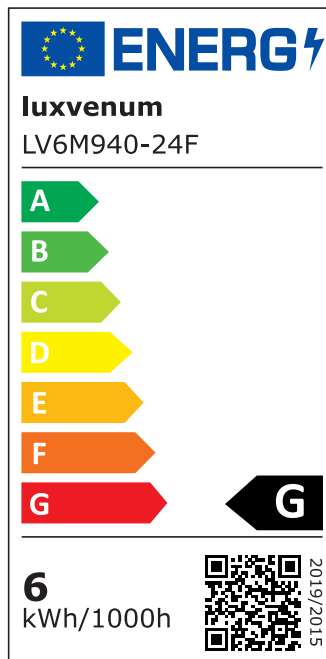

Produktdatenblatt

luxvenum

Produktinformationen

| | |
|---------------|---|
| Name | Smart Home 24V Bad LED-Einbaustrahler rund 25mm & 6W Alu gebürstet 120° & IP44 KNX, DALI, ZIGBEE, ECHO, CASAMBI, Loxone, 1-10V, HUE |
| Artikelnummer | FRIP-BRUBRU-6W24V-120 |
| Kategorien | Flache Einbauleuchten, Innenbeleuchtung, Dimmbare Einbauleuchten, Außenbeleuchtung, Einbauleuchten, Flache Einbauleuchten, Lichtsteuerung, DALI, KNX, Loxone, Smart Home, Einbauleuchten, Einbauleuchten für Badezimmer, Einbauleuchten |

Technische Daten

| | |
|---------------------------|---|
| Gesamtmaße | 82x82x25mm |
| Lochanschnitt Ø | 60-68mm |
| Spannung (V) | DC 24V (Smart Home) |
| Leistung (W) | 6W |
| Glühbirnenersatz | 70W |
| Dimmbarkeit | Ja |
| Abstrahlwinkel | 120° Milchglas |
| Lichtleistung | 2700K → 350 Lumen, 3000K → 360 Lumen, 4000K → 390 Lumen |
| Lichtfarbtemperatur (K) | 2700K, 3000K, 4000K |
| Farbwiedergabe (CRI / Ra) | CRI/Ra 90 |
| Schutzklasse (IP) | IP44 |

| | |
|------------------------|------------------|
| Mittlere Lebensdauer | 35.000 Std. |
| Schwenkbar | Nein |
| Material | Aluminium, Glas |
| Sockel | ultra flach |
| Form | rund |
| Schaltzyklen | > 15.000 |
| Anlaufzeit | < 1,00 Sek. |
| Zündzeit | < 0,5 Sek. |
| Farbe | silber-gebürstet |
| Farbkonsistenz | < 6 SDCM |
| Energieeffizienzklasse | G |
| Marke / Hersteller | Luxvenum |

EU Energielabels

2700K-Leuchtmittel

3000K-Leuchtmittel

4000K-Leuchtmittel

RoHS