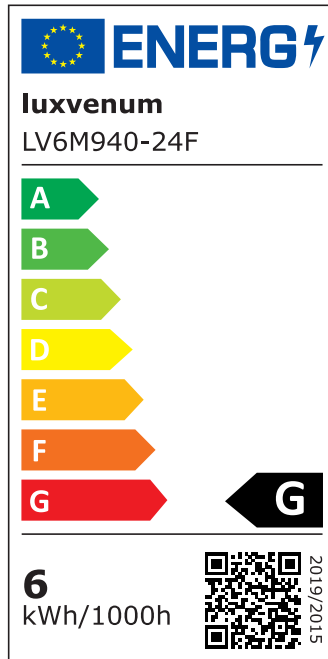

Produktdatenblatt

Produktinformationen

Name	Smart Home 24V Bad LED-Einbaustrahler rund 25mm & 6W Alu gebürstet 120° & IP44 KNX, DALI, ZIGBEE, ECHO, CASAMBI, Loxone, 1-10V, HUE
Artikelnummer	FRIP-BRUBRU-6W24V-120
Kategorien	Außenbeleuchtung, DALI, Dimmbare Einbauleuchten, Einbauleuchten, Einbauleuchten, Einbauleuchten für Badezimmer, Flache Einbauleuchten, Flache Einbauleuchten, Innenbeleuchtung, KNX, Lichtsteuerung, Loxone, Smart Home

Produktfotos

Hersteller

Name	luxvenum LED GmbH
Weblink	www.luxvenum.com
Adresse	Am Kreisel West 12, 56814 Faid, Deutschland
WEEE-Reg.-Nr.:	DE 12732366

Technische Daten

Gesamtmaße	82x82x25mm
Lochanschnitt Ø	60-68mm
Spannung (V)	DC 24V (Smart Home)
Leistung (W)	6W
Glühbirnenersatz	70W
Dimmbarkeit	Ja
Abstrahlwinkel	120° Milchglas
Lichtleistung	2700K → 350 Lumen, 3000K → 360 Lumen, 4000K → 390 Lumen
Lichtfarbtemperatur (K)	2700K, 3000K, 4000K
Farbwiedergabe (CRI / Ra)	CRI/Ra 90
Schutzklasse (IP)	IP44

Mittlere Lebensdauer	35.000 Std.
Schwenkbar	Nein
Material	Aluminium, Glas
Sockel	ultra flach
Form	rund
Schaltzyklen	> 15.000
Anlaufzeit	< 1,00 Sek.
Zündzeit	< 0,5 Sek.
Farbe	silber-gebürstet
Farbkonsistenz	< 6 SDCM
Energieeffizienzklasse	G
Marke / Hersteller	Luxvenum
Herstellergarantie	6 Jahre

EU Energielabels

2700K-Leuchtmittel

3000K-Leuchtmittel

4000K-Leuchtmittel

RoHS