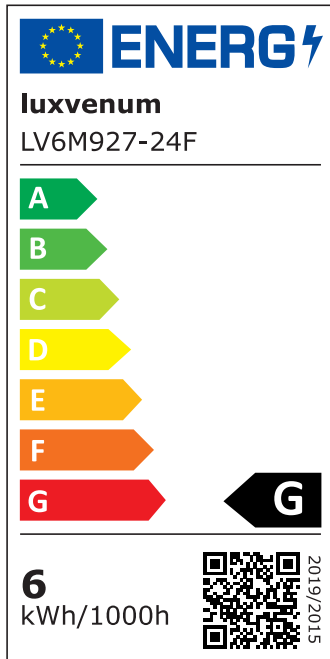

Produktdatenblatt

Produktinformationen

Name	Smart Home 24V Bad LED-Einbaustrahler rund 25mm & 6W Alu gebürstet 120° & IP44 KNX, DALI, ZIGBEE, ECHO, CASAMBI, Loxone, 1-10V, HUE
Artikelnummer	FRIP-BRUBRU-6W24V-120
Kategorien	Außenbeleuchtung, DALI, Dimmbare Einbauleuchten, Einbauleuchten, Einbauleuchten, Einbauleuchten für Badezimmer, Flache Einbauleuchten, Flache Einbauleuchten, Innenbeleuchtung, KNX, Lichtsteuerung, Loxone, Smart Home

Produktfotos

Hersteller

Name	luxvenum LED GmbH
Weblink	www.luxvenum.com
Adresse	Am Kreisel West 12, 56814 Faid, Deutschland
WEEE-Reg.-Nr.:	DE 12732366

Technische Daten

Gesamtmaße	82x82x25mm
Lochanschnitt Ø	60-68mm
Spannung (V)	DC 24V (Smart Home)
Leistung (W)	6W
Glühbirnenersatz	70W
Dimmbarkeit	Ja
Abstrahlwinkel	120° Milchglas
Lichtleistung	2700K → 350 Lumen, 3000K → 360 Lumen, 4000K → 390 Lumen
Lichtfarbtemperatur (K)	2700K, 3000K, 4000K
Farbwiedergabe (CRI / Ra)	CRI/Ra 90
Schutzklasse (IP)	IP44

Mittlere Lebensdauer	35.000 Std.
Schwenkbar	Nein
Material	Aluminium, Glas
Sockel	ultra flach
Form	rund
Schaltzyklen	> 15.000
Anlaufzeit	< 1,00 Sek.
Zündzeit	< 0,5 Sek.
Farbe	silber-gebürstet
Farbkonsistenz	< 6 SDCM
Energieeffizienzklasse	G
Marke / Hersteller	Luxvenum
Herstellergarantie	6 Jahre

EU Energielabels

2700K-Leuchtmittel

3000K-Leuchtmittel

4000K-Leuchtmittel

RoHS