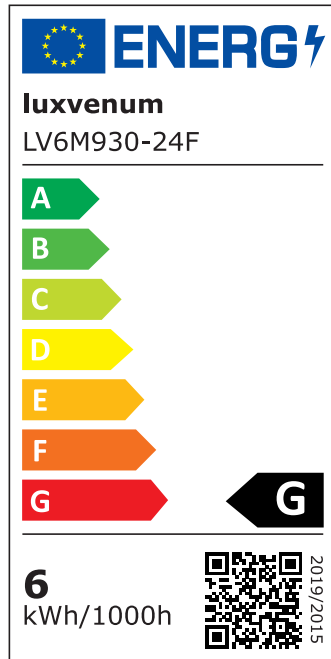

Produktdatenblatt

Produktinformationen

Name	Smart Home 24V Bad LED-Einbaustrahler rund 25mm & 6W Alu gebürstet 120° & IP44 KNX, DALI, ZIGBEE, ECHO, CASAMBI, Loxone, 1-10V, HUE
Artikelnummer	FRIP-BRUBRU-6W24V-120
Kategorien	Außenbeleuchtung, DALI, Dimmbare Einbauleuchten, Einbauleuchten, Einbauleuchten, Einbauleuchten für Badezimmer, Flache Einbauleuchten, Flache Einbauleuchten, Innenbeleuchtung, KNX, Lichtsteuerung, Loxone, Smart Home

Produktfotos

Hersteller

Name	luxvenum LED GmbH
Weblink	www.luxvenum.com
Adresse	Am Kreisel West 12, 56814 Faid, Deutschland
WEEE-Reg.-Nr.:	DE 12732366

Technische Daten

Gesamtmaße	82x82x25mm
Lochanschnitt Ø	60-68mm
Spannung (V)	DC 24V (Smart Home)
Leistung (W)	6W
Glühbirnenersatz	70W
Dimmbarkeit	Ja
Abstrahlwinkel	120° Milchglas
Lichtleistung	2700K → 350 Lumen, 3000K → 360 Lumen, 4000K → 390 Lumen
Lichtfarbtemperatur (K)	2700K, 3000K, 4000K
Farbwiedergabe (CRI / Ra)	CRI/Ra 90
Schutzklasse (IP)	IP44

Mittlere Lebensdauer	35.000 Std.
Schwenkbar	Nein
Material	Aluminium, Glas
Sockel	ultra flach
Form	rund
Schaltzyklen	> 15.000
Anlaufzeit	< 1,00 Sek.
Zündzeit	< 0,5 Sek.
Farbe	silber-gebürstet
Farbkonsistenz	< 6 SDCM
Energieeffizienzklasse	G
Marke / Hersteller	Luxvenum
Herstellergarantie	6 Jahre

EU Energielabels

2700K-Leuchtmittel

3000K-Leuchtmittel

4000K-Leuchtmittel

RoHS