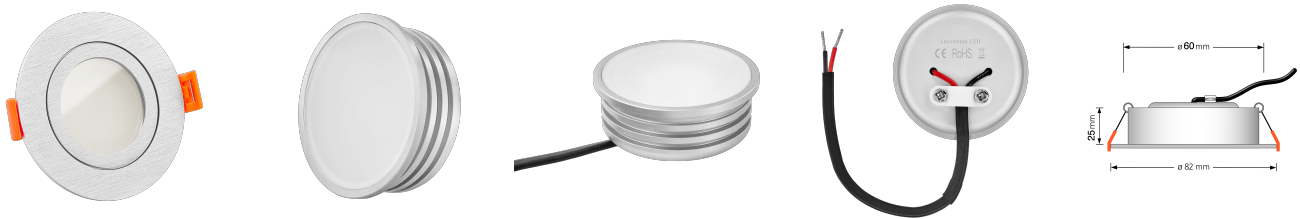

Produktinformationen

Name	Smart Home 24V Bad LED-Einbaustrahler rund 25mm & 6W Alu gebürstet 120° & IP44 KNX, DALI, ZIGBEE, ECHO, CASAMBI, Loxone, 1-10V, HUE
Artikelnummer	FRIP-BRUBRU-6W24V-120
Kategorien	Dimmbare Einbauleuchten, Innenbeleuchtung, Flache Einbauleuchten, Außenbeleuchtung, Einbauleuchten, Flache Einbauleuchten, Lichtsteuerung, DALI, KNX, Loxone, Smart Home, Einbauleuchten, Einbauleuchten für Badezimmer, Einbauleuchten

Produktfotos

Hersteller

Name	luxvenum LED GmbH
Weblink	www.luxvenum.com
Adresse	Am Kreisel West 12, 56814 Faid, Deutschland
WEEE-Reg.-Nr.:	DE 12732366

Technische Daten

Gesamtmaße	82x82x25mm
Lochausschnitt Ø	60-68mm
Spannung (V)	DC 24V (Smart Home)
Leistung (W)	6W
Glühbirnenersatz	70W
Dimmbarkeit	Ja
Abstrahlwinkel	120° Milchglas
Lichtleistung	2700K → 350 Lumen, 3000K → 360 Lumen, 4000K → 390 Lumen
Lichtfarbtemperatur (K)	2700K, 3000K, 4000K
Farbwiedergabe (CRI / Ra)	CRI/Ra 90
Schutzklasse (IP)	IP44

Mittlere Lebensdauer	35.000 Std.
Schwenkbar	Nein
Material	Aluminium, Glas
Sockel	ultra flach
Form	rund
Schaltzyklen	> 15.000
Anlaufzeit	< 1,00 Sek.
Zündzeit	< 0,5 Sek.
Farbe	silber-gebürstet
Farbkonsistenz	< 6 SDCM
Energieeffizienzklasse	G
Marke / Hersteller	Luxvenum
Herstellergarantie	6 Jahre
Für Möbeleinbau geeignet	Ja