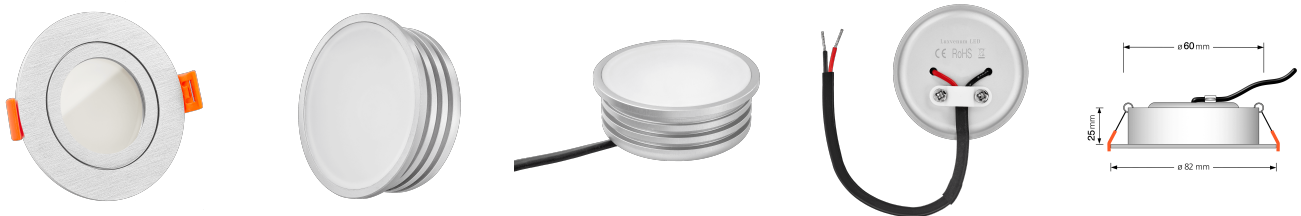

Produktinformationen

Name	Smart Home 24V Bad LED-Einbaustrahler rund 25mm & 6W Alu gebürstet 120° & IP44 KNX, DALI, ZIGBEE, ECHO, CASAMBI, Loxone, 1-10V, HUE
Artikelnummer	FRIP-BRUBRU-6W24V-120
Kategorien	Flache Einbauleuchten, Innenbeleuchtung, Dimmbare Einbauleuchten, Außenbeleuchtung, Einbauleuchten, Flache Einbauleuchten, Lichtsteuerung, DALI, KNX, Loxone, Smart Home, Einbauleuchten, Einbauleuchten für Badezimmer, Einbauleuchten

Produktfotos

Hersteller

Name	luxvenum LED GmbH
Weblink	www.luxvenum.com
Adresse	Am Kreisel West 12, 56814 Faid, Deutschland
WEEE-Reg.-Nr.:	DE 12732366

Technische Daten

Gesamtmaße	82x82x25mm
Lochanschnitt Ø	60-68mm
Spannung (V)	DC 24V (Smart Home)
Leistung (W)	6W
Glühbirnenersatz	70W
Dimmbarkeit	Ja
Abstrahlwinkel	120° Milchglas
Lichtleistung	2700K → 350 Lumen, 3000K → 360 Lumen, 4000K → 390 Lumen
Lichtfarbtemperatur (K)	2700K, 3000K, 4000K
Farbwiedergabe (CRI / Ra)	CRI/Ra 90
Schutzklasse (IP)	IP44

Mittlere Lebensdauer	35.000 Std.
Schwenkbar	Nein
Material	Aluminium, Glas
Sockel	ultra flach
Form	rund
Schaltzyklen	> 15.000
Anlaufzeit	< 1,00 Sek.
Zündzeit	< 0,5 Sek.
Farbe	silber-gebürstet
Farbkonsistenz	< 6 SDCM
Energieeffizienzklasse	G
Marke / Hersteller	Luxvenum
Herstellergarantie	6 Jahre