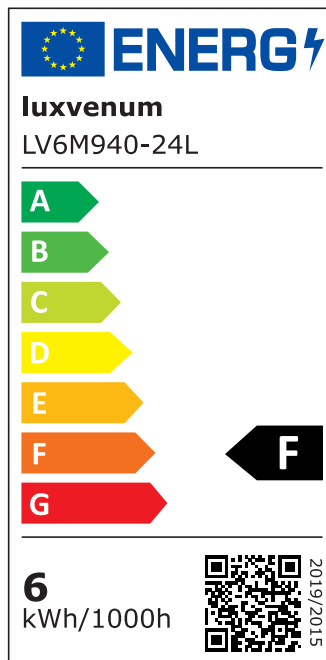

Produktdatenblatt

Produktinformationen

Name	Smart Home 24V Bad LED-Einbaustrahler rund 25mm & 6W Alu gebürstet 60° & IP44 KNX, DALI, ZIGBEE, ECHO, CASAMBI, Loxone, 1-10V, HUE
Artikelnummer	FRIP-BRUBRU-6W24V-60
Kategorien	Flache Einbauleuchten, Innenbeleuchtung, Dimmbare Einbauleuchten, Außenbeleuchtung, Einbauleuchten, Flache Einbauleuchten, Lichtsteuerung, DALI, KNX, Loxone, Smart Home, Einbauleuchten, Einbauleuchten für Badezimmer, Einbauleuchten

Produktfotos

Hersteller

Name	luxvenum LED GmbH
Weblink	www.luxvenum.com
Adresse	Am Kreisel West 12, 56814 Faid, Deutschland
WEEE-Reg.-Nr.:	DE 12732366

Technische Daten

Gesamtmaße	82x82x25mm
Lochanschnitt Ø	60-68mm
Spannung (V)	DC 24V (Smart Home)
Leistung (W)	6W
Glühbirnenersatz	80W
Dimmbarkeit	Ja
Abstrahlwinkel	60° Reflektor
Lichtleistung	2700K → 440 Lumen, 3000K → 460 Lumen, 4000K → 490 Lumen
Lichtfarbtemperatur (K)	2700K, 3000K, 4000K
Farbwiedergabe (CRI / Ra)	CRI/Ra 90
Schutzklasse (IP)	IP44

Mittlere Lebensdauer	35.000 Std.
Schwenkbar	Nein
Material	Aluminium, Glas
Sockel	ultra flach
Form	rund
Schaltzyklen	> 15.000
Anlaufzeit	< 1,00 Sek.
Zündzeit	< 0,5 Sek.
Farbe	silber-gebürstet
Farbkonsistenz	< 6 SDCM
Energieeffizienzklasse	F, G
Marke / Hersteller	Luxvenum
Herstellergarantie	6 Jahre

EU Energielabels

2700K-Leuchtmittel

3000K-Leuchtmittel

4000K-Leuchtmittel

RoHS