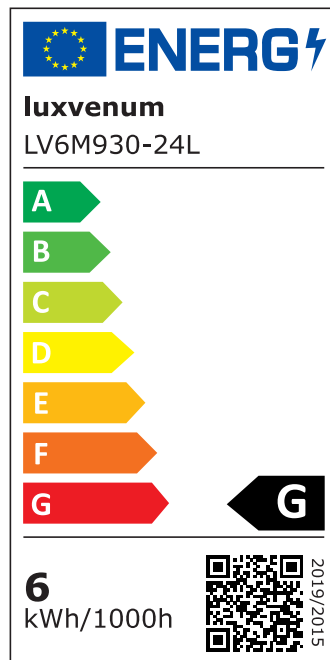

Produktdatenblatt

Produktinformationen

Name	Smart Home 24V Bad LED-Einbaustrahler rund 25mm & 6W Alu gebürstet 60° & IP44 KNX, DALI, ZIGBEE, ECHO, CASAMBI, Loxone, 1-10V, HUE
Artikelnummer	FRIP-BRUBRU-6W24V-60
Kategorien	Flache Einbauleuchten, Innenbeleuchtung, Dimmbare Einbauleuchten, Außenbeleuchtung, Einbauleuchten, Flache Einbauleuchten, Lichtsteuerung, DALI, KNX, Loxone, Smart Home, Einbauleuchten, Einbauleuchten für Badezimmer, Einbauleuchten

Produktfotos

Hersteller

Name	luxvenum LED GmbH
Weblink	www.luxvenum.com
Adresse	Am Kreisel West 12, 56814 Faid, Deutschland
WEEE-Reg.-Nr.:	DE 12732366

Technische Daten

Gesamtmaße	82x82x25mm
Lochanschnitt Ø	60-68mm
Spannung (V)	DC 24V (Smart Home)
Leistung (W)	6W
Glühbirnenersatz	80W
Dimmbarkeit	Ja
Abstrahlwinkel	60° Reflektor
Lichtleistung	2700K → 440 Lumen, 3000K → 460 Lumen, 4000K → 490 Lumen
Lichtfarbtemperatur (K)	2700K, 3000K, 4000K
Farbwiedergabe (CRI / Ra)	CRI/Ra 90
Schutzklasse (IP)	IP44

Mittlere Lebensdauer	35.000 Std.
Schwenkbar	Nein
Material	Aluminium, Glas
Sockel	ultra flach
Form	rund
Schaltzyklen	> 15.000
Anlaufzeit	< 1,00 Sek.
Zündzeit	< 0,5 Sek.
Farbe	silber-gebürstet
Farbkonsistenz	< 6 SDCM
Energieeffizienzklasse	F, G
Marke / Hersteller	Luxvenum
Herstellergarantie	6 Jahre

EU Energielabels

2700K-Leuchtmittel

3000K-Leuchtmittel

4000K-Leuchtmittel

RoHS