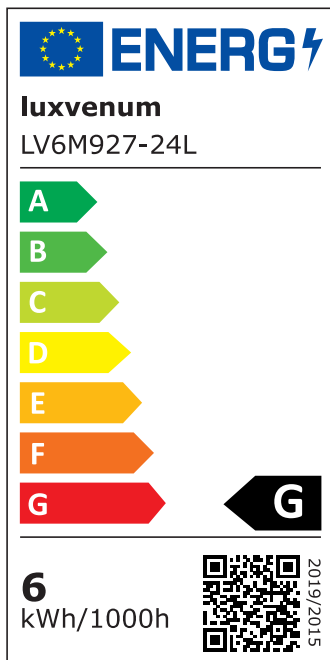

Produktdatenblatt

Produktinformationen

Name	Smart Home 24V Bad LED-Einbaustrahler rund 25mm & 6W Alu gebürstet 60° & IP44 KNX, DALI, ZIGBEE, ECHO, CASAMBI, Loxone, 1-10V, HUE
Artikelnummer	FRIP-BRUBRU-6W24V-60
Kategorien	Flache Einbauleuchten, Innenbeleuchtung, Dimmbare Einbauleuchten, Außenbeleuchtung, Einbauleuchten, Flache Einbauleuchten, Lichtsteuerung, DALI, KNX, Loxone, Smart Home, Einbauleuchten, Einbauleuchten für Badezimmer, Einbauleuchten

Produktfotos

Hersteller

Name	luxvenum LED GmbH
Weblink	www.luxvenum.com
Adresse	Am Kreisel West 12, 56814 Faid, Deutschland
WEEE-Reg.-Nr.:	DE 12732366

Technische Daten

Gesamtmaße	82x82x25mm
Lochanschnitt Ø	60-68mm
Spannung (V)	DC 24V (Smart Home)
Leistung (W)	6W
Glühbirnenersatz	80W
Dimmbarkeit	Ja
Abstrahlwinkel	60° Reflektor
Lichtleistung	2700K → 440 Lumen, 3000K → 460 Lumen, 4000K → 490 Lumen
Lichtfarbtemperatur (K)	2700K, 3000K, 4000K
Farbwiedergabe (CRI / Ra)	CRI/Ra 90
Schutzklasse (IP)	IP44

Mittlere Lebensdauer	35.000 Std.
Schwenkbar	Nein
Material	Aluminium, Glas
Sockel	ultra flach
Form	rund
Schaltzyklen	> 15.000
Anlaufzeit	< 1,00 Sek.
Zündzeit	< 0,5 Sek.
Farbe	silber-gebürstet
Farbkonsistenz	< 6 SDCM
Energieeffizienzklasse	F, G
Marke / Hersteller	Luxvenum
Herstellergarantie	6 Jahre

EU Energielabels

2700K-Leuchtmittel

3000K-Leuchtmittel

4000K-Leuchtmittel

RoHS