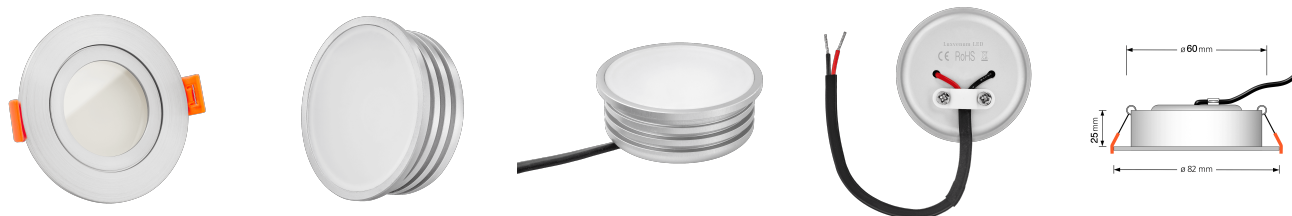

Produktdatenblatt

Produktinformationen

Name	Smart Home 24V Bad LED-Einbaustrahler rund 25mm & 6W Alu matt 120° & IP44 KNX, DALI, ZIGBEE, ECHO, CASAMBI, Loxone, 1-10V, HUE
Artikelnummer	FRIP-MM-6W24V-120
Kategorien	Flache Einbauleuchten, Innenbeleuchtung, Dimmbare Einbauleuchten, Außenbeleuchtung, Einbauleuchten, Flache Einbauleuchten, Lichtsteuerung, DALI, KNX, Loxone, Smart Home, Einbauleuchten, Einbauleuchten für Badezimmer, Einbauleuchten

Produktfotos

Hersteller

Name	luxvenum LED GmbH
Weblink	www.luxvenum.com
Adresse	Am Kreisel West 12, 56814 Faid, Deutschland
WEEE-Reg.-Nr.:	DE 12732366

Technische Daten

Gesamtmaße	82x82x25mm
Lochdurchschnitt Ø	60-68mm
Spannung (V)	DC 24V (Smart Home)
Leistung (W)	6W
Glühbirnenersatz	70W
Dimmbarkeit	Ja
Abstrahlwinkel	120° Milchglas
Lichtleistung	2700K → 350 Lumen, 3000K → 360 Lumen, 4000K → 390 Lumen
Lichtfarbtemperatur (K)	2700K, 3000K, 4000K
Farbwiedergabe (CRI / Ra)	CRI/Ra 90
Schutzklasse (IP)	IP44
Mittlere Lebensdauer	35.000 Std.

Schwenkbar	Nein
Material	Aluminium, Glas
Sockel	ultra flach
Form	rund
Schaltzyklen	> 15.000
Anlaufzeit	< 1,00 Sek.
Zündzeit	< 0,5 Sek.
Farbe	matt-geschliffen
Farbkonsistenz	< 6 SDCM
Energieeffizienzklasse	G
Marke / Hersteller	Luxvenum
Herstellergarantie	6 Jahre