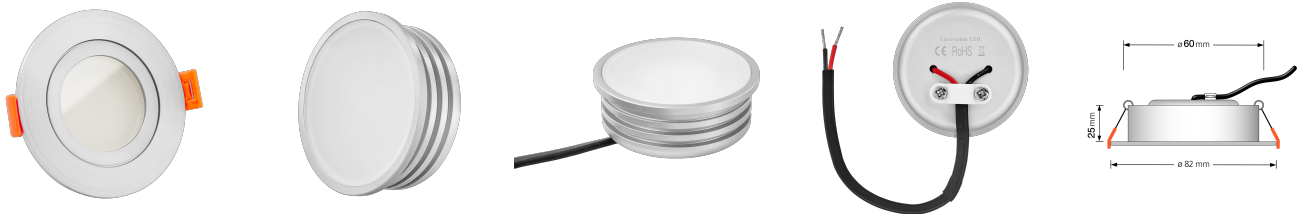

Produktdatenblatt

luxvenum

Produktinformationen

Name	Smart Home 24V Bad LED-Einbaustrahler rund 25mm & 6W Alu matt 120° & IP44 KNX, DALI, ZIGBEE, ECHO, CASAMBI, Loxone, 1-10V, HUE
Artikelnummer	FRIP-MM-6W24V-120
Kategorien	Flache Einbauleuchten, Innenbeleuchtung, Dimmbare Einbauleuchten, Außenbeleuchtung, Einbauleuchten, Flache Einbauleuchten, Lichtsteuerung, DALI, KNX, Loxone, Smart Home, Einbauleuchten, Einbauleuchten für Badezimmer, Einbauleuchten

Produktfotos

Hersteller

Name	luxvenum LED GmbH
Weblink	www.luxvenum.com
Adresse	Am Kreisel West 12, 56814 Faid, Deutschland
WEEE-Reg.-Nr.:	DE 12732366

Technische Daten

Gesamtmaße	82x82x25mm
Lochausschnitt Ø	60-68mm
Spannung (V)	DC 24V (Smart Home)
Leistung (W)	6W
Glühbirnenersatz	70W
Dimmbarkeit	Ja
Abstrahlwinkel	120° Milchglas
Lichtleistung	2700K → 350 Lumen, 3000K → 360 Lumen, 4000K → 390 Lumen
Lichtfarbtemperatur (K)	2700K, 3000K, 4000K
Farbwiedergabe (CRI / Ra)	CRI/Ra 90
Schutzklasse (IP)	IP44
Mittlere Lebensdauer	35.000 Std.

Schwenkbar	Nein
Material	Aluminium, Glas
Sockel	ultra flach
Form	rund
Schaltzyklen	> 15.000
Anlaufzeit	< 1,00 Sek.
Zündzeit	< 0,5 Sek.
Farbe	matt-geschliffen
Farbkonsistenz	< 6 SDCM
Energieeffizienzklasse	G
Marke / Hersteller	Luxvenum
Herstellergarantie	6 Jahre