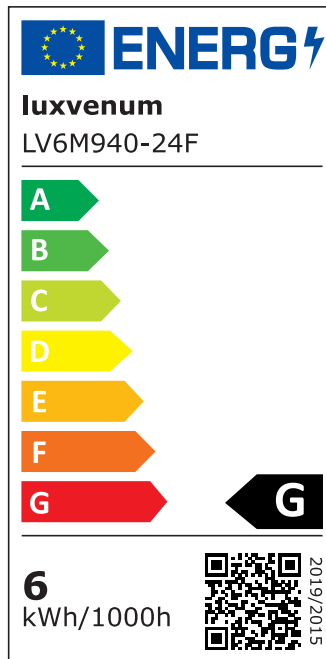

Produktdatenblatt

luxvenum

Produktinformationen

Name	Smart Home 24V Bad LED-Einbaustrahler rund 25mm & 6W Alu matt 120° & IP44 KNX, DALI, ZIGBEE, ECHO, CASAMBI, Loxone, 1-10V, HUE
Artikelnummer	FRIP-MM-6W24V-120
Kategorien	Flache Einbauleuchten, Innenbeleuchtung, Dimmbare Einbauleuchten, Außenbeleuchtung, Einbauleuchten, Flache Einbauleuchten, Lichtsteuerung, DALI, KNX, Loxone, Smart Home, Einbauleuchten, Einbauleuchten für Badezimmer, Einbauleuchten

Produktfotos

Hersteller

Name	luxvenum LED GmbH
Weblink	www.luxvenum.com
Adresse	Am Kreisel West 12, 56814 Faid, Deutschland
WEEE-Reg.-Nr.:	DE 12732366

Technische Daten

Gesamtmaße	82x82x25mm
Lochdurchschnitt Ø	60-68mm
Spannung (V)	DC 24V (Smart Home)
Leistung (W)	6W
Glühbirnenersatz	70W
Dimmbarkeit	Ja
Abstrahlwinkel	120° Milchglas
Lichtleistung	2700K → 350 Lumen, 3000K → 360 Lumen, 4000K → 390 Lumen
Lichtfarbtemperatur (K)	2700K, 3000K, 4000K
Farbwiedergabe (CRI / Ra)	CRI/Ra 90
Schutzklasse (IP)	IP44
Mittlere Lebensdauer	35.000 Std.

Schwenkbar	Nein
Material	Aluminium, Glas
Sockel	ultra flach
Form	rund
Schaltzyklen	> 15.000
Anlaufzeit	< 1,00 Sek.
Zündzeit	< 0,5 Sek.
Farbe	matt-geschliffen
Farbkonsistenz	< 6 SDCM
Energieeffizienzklasse	G
Marke / Hersteller	Luxvenum

EU Energielabels

2700K-Leuchtmittel

3000K-Leuchtmittel

4000K-Leuchtmittel

RoHS