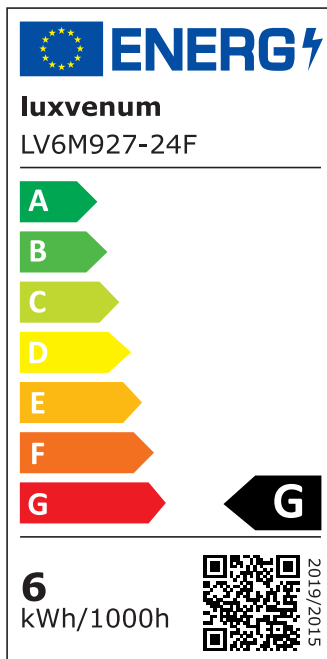

Schwenkbar	Nein
Material	Aluminium, Glas
Sockel	ultra flach
Form	rund
Schaltzyklen	> 15.000
Anlaufzeit	< 1,00 Sek.
Zündzeit	< 0,5 Sek.
Farbe	matt-geschliffen
Farbkonsistenz	< 6 SDCM
Energieeffizienzklasse	G
Marke / Hersteller	Luxvenum
Herstellergarantie	6 Jahre

EU Energielabels

2700K-Leuchtmittel

3000K-Leuchtmittel

4000K-Leuchtmittel

RoHS