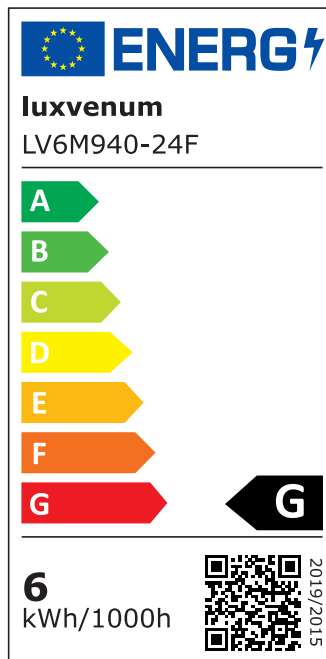

Produktdatenblatt

Produktinformationen

Name	Smart Home 24V Bad LED-Einbaustrahler rund 25mm & 6W Alu matt 120° & IP44 KNX, DALI, ZIGBEE, ECHO, CASAMBI, Loxone, 1-10V, HUE
Artikelnummer	FRIP-MM-6W24V-120
Kategorien	Flache Einbauleuchten, Innenbeleuchtung, Dimmbare Einbauleuchten, Außenbeleuchtung, Einbauleuchten, Flache Einbauleuchten, Lichtsteuerung, DALI, KNX, Loxone, Smart Home, Einbauleuchten, Einbauleuchten für Badezimmer, Einbauleuchten

Produktfotos

Hersteller

Name	luxvenum LED GmbH
Weblink	www.luxvenum.com
Adresse	Am Kreisel West 12, 56814 Faid, Deutschland
WEEE-Reg.-Nr.:	DE 12732366

Technische Daten

Gesamtmaße	82x82x25mm
Lochdurchschnitt Ø	60-68mm
Spannung (V)	DC 24V (Smart Home)
Leistung (W)	6W
Glühbirnenersatz	70W
Dimmbarkeit	Ja
Abstrahlwinkel	120° Milchglas
Lichtleistung	2700K → 350 Lumen, 3000K → 360 Lumen, 4000K → 390 Lumen
Lichtfarbtemperatur (K)	2700K, 3000K, 4000K
Farbwiedergabe (CRI / Ra)	CRI/Ra 90
Schutzklasse (IP)	IP44
Mittlere Lebensdauer	35.000 Std.

Schwenkbar	Nein
Material	Aluminium, Glas
Sockel	ultra flach
Form	rund
Schaltzyklen	> 15.000
Anlaufzeit	< 1,00 Sek.
Zündzeit	< 0,5 Sek.
Farbe	matt-geschliffen
Farbkonsistenz	< 6 SDCM
Energieeffizienzklasse	G
Marke / Hersteller	Luxvenum
Herstellergarantie	6 Jahre

EU Energielabels

2700K-Leuchtmittel

3000K-Leuchtmittel

4000K-Leuchtmittel

RoHS