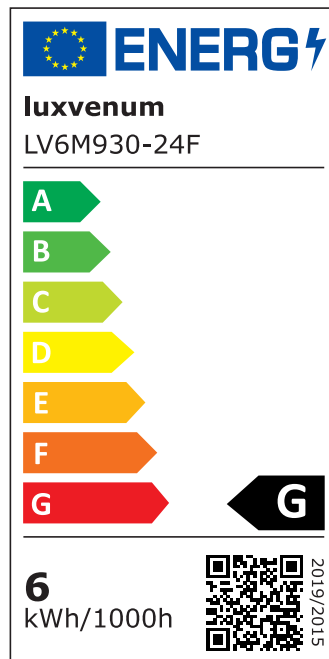

Produktdatenblatt

Produktinformationen

Name	Smart Home 24V Bad LED-Einbaustrahler rund 25mm & 6W Alu matt 120° & IP44 KNX, DALI, ZIGBEE, ECHO, CASAMBI, Loxone, 1-10V, HUE
Artikelnummer	FRIP-MM-6W24V-120
Kategorien	Flache Einbauleuchten, Innenbeleuchtung, Dimmbare Einbauleuchten, Außenbeleuchtung, Einbauleuchten, Flache Einbauleuchten, Lichtsteuerung, DALI, KNX, Loxone, Smart Home, Einbauleuchten, Einbauleuchten für Badezimmer, Einbauleuchten

Produktfotos

Hersteller

Name	luxvenum LED GmbH
Weblink	www.luxvenum.com
Adresse	Am Kreisel West 12, 56814 Faid, Deutschland
WEEE-Reg.-Nr.:	DE 12732366

Technische Daten

Gesamtmaße	82x82x25mm
Lochdurchschnitt Ø	60-68mm
Spannung (V)	DC 24V (Smart Home)
Leistung (W)	6W
Glühbirnenersatz	70W
Dimmbarkeit	Ja
Abstrahlwinkel	120° Milchglas
Lichtleistung	2700K → 350 Lumen, 3000K → 360 Lumen, 4000K → 390 Lumen
Lichtfarbtemperatur (K)	2700K, 3000K, 4000K
Farbwiedergabe (CRI / Ra)	CRI/Ra 90
Schutzklasse (IP)	IP44
Mittlere Lebensdauer	35.000 Std.

Schwenkbar	Nein
Material	Aluminium, Glas
Sockel	ultra flach
Form	rund
Schaltzyklen	> 15.000
Anlaufzeit	< 1,00 Sek.
Zündzeit	< 0,5 Sek.
Farbe	matt-geschliffen
Farbkonsistenz	< 6 SDCM
Energieeffizienzklasse	G
Marke / Hersteller	Luxvenum
Herstellergarantie	6 Jahre

EU Energielabels

2700K-Leuchtmittel

3000K-Leuchtmittel

4000K-Leuchtmittel

RoHS