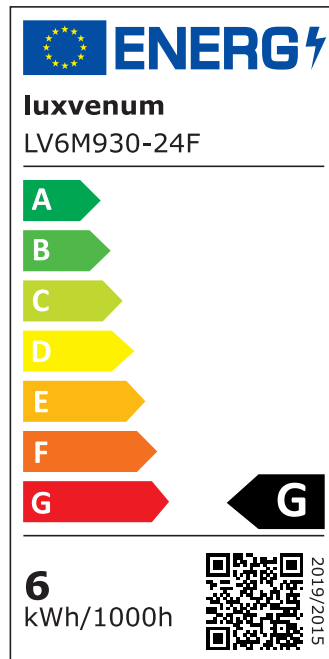

Produktdatenblatt

luxvenum

Produktinformationen

Name	Smart Home 24V Bad LED-Einbaustrahler rund 25mm & 6W Alu matt 120° & IP44 KNX, DALI, ZIGBEE, ECHO, CASAMBI, Loxone, 1-10V, HUE
Artikelnummer	FRIP-MM-6W24V-120
Kategorien	Flache Einbauleuchten, Innenbeleuchtung, Dimmbare Einbauleuchten, Außenbeleuchtung, Einbauleuchten, Flache Einbauleuchten, Lichtsteuerung, DALI, KNX, Loxone, Smart Home, Einbauleuchten, Einbauleuchten für Badezimmer, Einbauleuchten

Produktfotos

Hersteller

Name	luxvenum LED GmbH
Weblink	www.luxvenum.com
Adresse	Am Kreisel West 12, 56814 Faid, Deutschland
WEEE-Reg.-Nr.:	DE 12732366

Technische Daten

Gesamtmaße	82x82x25mm
Lochdurchschnitt Ø	60-68mm
Spannung (V)	DC 24V (Smart Home)
Leistung (W)	6W
Glühbirnenersatz	70W
Dimmbarkeit	Ja
Abstrahlwinkel	120° Milchglas
Lichtleistung	2700K → 350 Lumen, 3000K → 360 Lumen, 4000K → 390 Lumen
Lichtfarbtemperatur (K)	2700K, 3000K, 4000K
Farbwiedergabe (CRI / Ra)	CRI/Ra 90
Schutzklasse (IP)	IP44
Mittlere Lebensdauer	35.000 Std.

Schwenkbar	Nein
Material	Aluminium, Glas
Sockel	ultra flach
Form	rund
Schaltzyklen	> 15.000
Anlaufzeit	< 1,00 Sek.
Zündzeit	< 0,5 Sek.
Farbe	matt-geschliffen
Farbkonsistenz	< 6 SDCM
Energieeffizienzklasse	G
Marke / Hersteller	Luxvenum

EU Energielabels

2700K-Leuchtmittel

3000K-Leuchtmittel

4000K-Leuchtmittel

RoHS