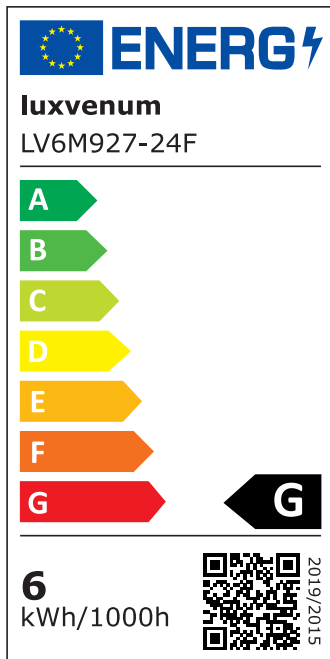

Produktdatenblatt

luxvenum

Produktinformationen

Name	Smart Home 24V Bad LED-Einbaustrahler rund 25mm & 6W Alu matt 120° & IP44 KNX, DALI, ZIGBEE, ECHO, CASAMBI, Loxone, 1-10V, HUE
Artikelnummer	FRIP-MM-6W24V-120
Kategorien	Flache Einbauleuchten, Innenbeleuchtung, Dimmbare Einbauleuchten, Außenbeleuchtung, Einbauleuchten, Flache Einbauleuchten, Lichtsteuerung, DALI, KNX, Loxone, Smart Home, Einbauleuchten, Einbauleuchten für Badezimmer, Einbauleuchten

Produktfotos

Hersteller

Name	luxvenum LED GmbH
Weblink	www.luxvenum.com
Adresse	Am Kreisel West 12, 56814 Faid, Deutschland
WEEE-Reg.-Nr.:	DE 12732366

Technische Daten

Gesamtmaße	82x82x25mm
Lochdurchschnitt Ø	60-68mm
Spannung (V)	DC 24V (Smart Home)
Leistung (W)	6W
Glühbirnenersatz	70W
Dimmbarkeit	Ja
Abstrahlwinkel	120° Milchglas
Lichtleistung	2700K → 350 Lumen, 3000K → 360 Lumen, 4000K → 390 Lumen
Lichtfarbtemperatur (K)	2700K, 3000K, 4000K
Farbwiedergabe (CRI / Ra)	CRI/Ra 90
Schutzklasse (IP)	IP44
Mittlere Lebensdauer	35.000 Std.

Schwenkbar	Nein
Material	Aluminium, Glas
Sockel	ultra flach
Form	rund
Schaltzyklen	> 15.000
Anlaufzeit	< 1,00 Sek.
Zündzeit	< 0,5 Sek.
Farbe	matt-geschliffen
Farbkonsistenz	< 6 SDCM
Energieeffizienzklasse	G
Marke / Hersteller	Luxvenum

EU Energielabels

2700K-Leuchtmittel

3000K-Leuchtmittel

4000K-Leuchtmittel

RoHS