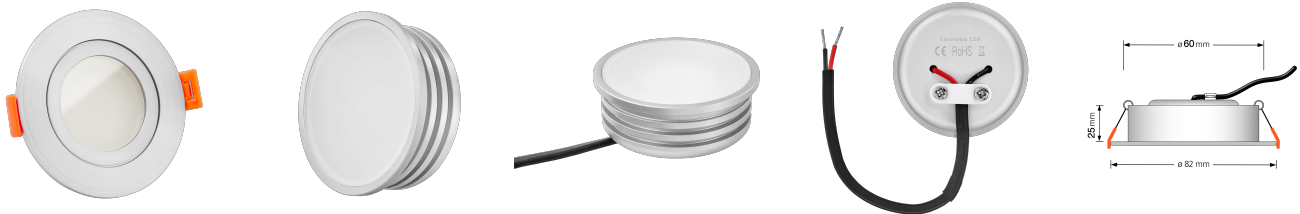

Produktdatenblatt

luxvenum

Produktinformationen

Name	Smart Home 24V Bad LED-Einbaustrahler rund 25mm & 6W Alu matt 120° & IP44 KNX, DALI, ZIGBEE, ECHO, CASAMBI, Loxone, 1-10V, HUE
Artikelnummer	FRIP-MM-6W24V-120
Kategorien	Flache Einbauleuchten, Innenbeleuchtung, Dimmbare Einbauleuchten, Außenbeleuchtung, Einbauleuchten, Flache Einbauleuchten, Lichtsteuerung, DALI, KNX, Loxone, Smart Home, Einbauleuchten, Einbauleuchten für Badezimmer, Einbauleuchten

Produktfotos

Hersteller

Name	luxvenum LED GmbH
Weblink	www.luxvenum.com
Adresse	Am Kreisel West 12, 56814 Faid, Deutschland
WEEE-Reg.-Nr.:	DE 12732366

Technische Daten

Gesamtmaße	82x82x25mm
Lochdurchschnitt Ø	60-68mm
Spannung (V)	DC 24V (Smart Home)
Leistung (W)	6W
Glühbirnenersatz	70W
Dimmbarkeit	Ja
Abstrahlwinkel	120° Milchglas
Lichtleistung	2700K → 350 Lumen, 3000K → 360 Lumen, 4000K → 390 Lumen
Lichtfarbtemperatur (K)	2700K, 3000K, 4000K
Farbwiedergabe (CRI / Ra)	CRI/Ra 90
Schutzklasse (IP)	IP44
Mittlere Lebensdauer	35.000 Std.

Schwenkbar	Nein
Material	Aluminium, Glas
Sockel	ultra flach
Form	rund
Schaltzyklen	> 15.000
Anlaufzeit	< 1,00 Sek.
Zündzeit	< 0,5 Sek.
Farbe	matt-geschliffen
Farbkonsistenz	< 6 SDCM
Energieeffizienzklasse	G
Marke / Hersteller	Luxvenum