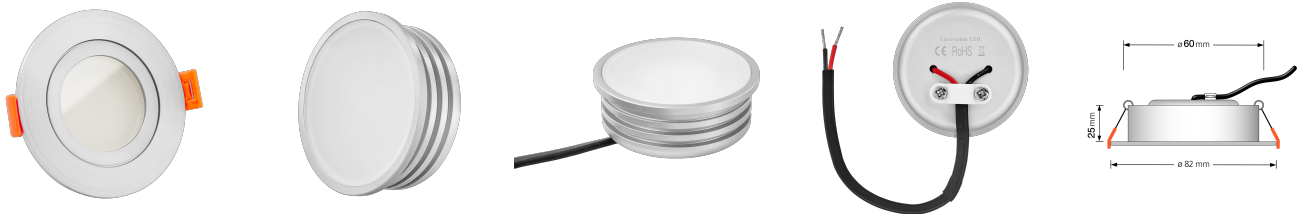

Produktdatenblatt

luxvenum

Produktinformationen

Name	Smart Home 24V Bad LED-Einbaustrahler rund | 25mm & 6W | Alu matt | 120° & IP44 | KNX, DALI, ZIGBEE, ECHO, CASAMBI, Loxone, 1-10V, HUE
Artikelnummer	FRIP-MM-6W24V-120
Kategorien	Dimmbare Einbauleuchten, Innenbeleuchtung, Flache Einbauleuchten, Außenbeleuchtung, Einbauleuchten, Flache Einbauleuchten, Lichtsteuerung, DALI, KNX, Loxone, Smart Home, Einbauleuchten, Einbauleuchten für Badezimmer, Einbauleuchten

Produktfotos

Hersteller

Name	luxvenum LED GmbH
Weblink	www.luxvenum.com
Adresse	Am Kreisel West 12, 56814 Faid, Deutschland
WEEE-Reg.-Nr.:	DE 12732366

Technische Daten

Gesamtmaße	82x82x25mm
Lochanschnitt Ø	60-68mm
Spannung (V)	DC 24V (Smart Home)
Leistung (W)	6W
Glühbirnenersatz	70W
Dimmbarkeit	Ja
Abstrahlwinkel	120° Milchglas
Lichtleistung	2700K → 350 Lumen, 3000K → 360 Lumen, 4000K → 390 Lumen
Lichtfarbtemperatur (K)	2700K, 3000K, 4000K
Farbwiedergabe (CRI / Ra)	CRI/Ra 90
Schutzklasse (IP)	IP44
Mittlere Lebensdauer	35.000 Std.