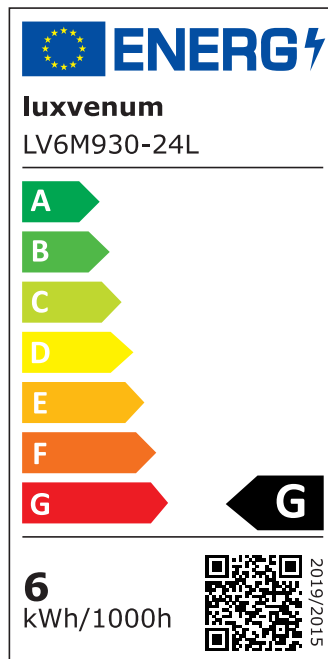

Produktdatenblatt

luxvenum

Produktinformationen

Name	Smart Home 24V Bad LED-Einbaustrahler rund 25mm & 6W Alu matt 60° & IP44 KNX, DALI, ZIGBEE, Loxone, CASAMBI, GOOGLE, 1-10V, HUE
Artikelnummer	FRIP-MM-6W24V-60
Kategorien	Innenbeleuchtung, Flache Einbauleuchten, Dimmbare Einbauleuchten, Außenbeleuchtung, Einbauleuchten, Flache Einbauleuchten, Lichtsteuerung, DALI, KNX, Loxone, Smart Home, Einbauleuchten, Einbauleuchten für Badezimmer, Einbauleuchten

Produktfotos

Hersteller

Name	luxvenum LED GmbH
Weblink	www.luxvenum.com
Adresse	Am Kreisel West 12, 56814 Faid, Deutschland
WEEE-Reg.-Nr.:	DE 12732366

Technische Daten

Gesamtmaße	82x82x25mm
Lochanschnitt Ø	60-68mm
Spannung (V)	DC 24V (Smart Home)
Leistung (W)	6W
Glühbirnenersatz	80W
Dimmbarkeit	Ja
Abstrahlwinkel	60° Reflektor
Lichtleistung	2700K → 440 Lumen, 3000K → 460 Lumen, 4000K → 490 Lumen
Lichtfarbtemperatur (K)	2700K, 3000K, 4000K
Farbwiedergabe (CRI / Ra)	CRI/Ra 90
Schutzklasse (IP)	IP44

Mittlere Lebensdauer	35.000 Std.
Schwenkbar	Nein
Material	Aluminium, Glas
Sockel	ultra flach
Form	rund
Schaltzyklen	> 15.000
Anlaufzeit	< 1,00 Sek.
Zündzeit	< 0,5 Sek.
Farbe	matt-geschliffen
Farbkonsistenz	< 6 SDCM
Energieeffizienzklasse	F, G
Marke / Hersteller	Luxvenum

EU Energielabels

2700K-Leuchtmittel

3000K-Leuchtmittel

4000K-Leuchtmittel

RoHS