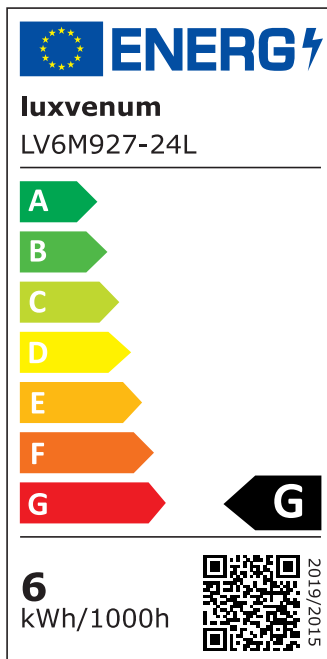

Mittlere Lebensdauer	35.000 Std.
Schwenkbar	Nein
Material	Aluminium, Glas
Sockel	ultra flach
Form	rund
Schaltzyklen	> 15.000
Anlaufzeit	< 1,00 Sek.
Zündzeit	< 0,5 Sek.
Farbe	matt-geschliffen
Farbkonsistenz	< 6 SDCM
Energieeffizienzklasse	F, G
Marke / Hersteller	Luxvenum

EU Energielabels

2700K-Leuchtmittel

3000K-Leuchtmittel

4000K-Leuchtmittel

RoHS