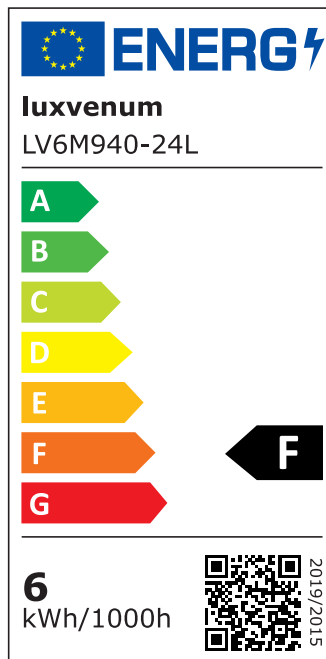

Produktdatenblatt

luxvenum

Produktinformationen

Name	Smart Home 24V Bad LED-Einbaustrahler rund 25mm & 6W Alu matt 60° & IP44 KNX, DALI, ZIGBEE, Loxone, CASAMBI, GOOGLE, 1-10V, HUE
Artikelnummer	FRIP-MM-6W24V-60
Kategorien	Innenbeleuchtung, Flache Einbauleuchten, Dimmbare Einbauleuchten, Außenbeleuchtung, Einbauleuchten, Flache Einbauleuchten, Lichtsteuerung, DALI, KNX, Loxone, Smart Home, Einbauleuchten, Einbauleuchten für Badezimmer, Einbauleuchten

Produktfotos

Hersteller

Name	luxvenum LED GmbH
Weblink	www.luxvenum.com
Adresse	Am Kreisel West 12, 56814 Faid, Deutschland
WEEE-Reg.-Nr.:	DE 12732366

Technische Daten

Gesamtmaße	82x82x25mm
Lochanschnitt Ø	60-68mm
Spannung (V)	DC 24V (Smart Home)
Leistung (W)	6W
Glühbirnenersatz	80W
Dimmbarkeit	Ja
Abstrahlwinkel	60° Reflektor
Lichtleistung	2700K → 440 Lumen, 3000K → 460 Lumen, 4000K → 490 Lumen
Lichtfarbtemperatur (K)	2700K, 3000K, 4000K
Farbwiedergabe (CRI / Ra)	CRI/Ra 90
Schutzklasse (IP)	IP44

Mittlere Lebensdauer	35.000 Std.
Schwenkbar	Nein
Material	Aluminium, Glas
Sockel	ultra flach
Form	rund
Schaltzyklen	> 15.000
Anlaufzeit	< 1,00 Sek.
Zündzeit	< 0,5 Sek.
Farbe	matt-geschliffen
Farbkonsistenz	< 6 SDCM
Energieeffizienzklasse	F, G
Marke / Hersteller	Luxvenum

EU Energielabels

2700K-Leuchtmittel

3000K-Leuchtmittel

4000K-Leuchtmittel

RoHS