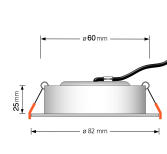

Produktdatenblatt

Produktinformationen

Name	Smart Home 24V Bad LED-Einbaustrahler rund | 25mm & 6W | Alu schwarz | 120° & IP44 | KNX, DALI, ZIGBEE, ECHO, CASAMBI, Loxone, 1-10V, HUE
Artikelnummer	FRIP-SS-6W24V-120
Kategorien	Flache Einbauleuchten, Innenbeleuchtung, Dimmbare Einbauleuchten, Außenbeleuchtung, Einbauleuchten, Flache Einbauleuchten, Lichtsteuerung, DALI, KNX, Loxone, Smart Home, Einbauleuchten, Einbauleuchten für Badezimmer, Einbauleuchten

Produktfotos

Hersteller

Name	luxvenum LED GmbH
Weblink	www.luxvenum.com
Adresse	Am Kreisel West 12, 56814 Faid, Deutschland
WEEE-Reg.-Nr.:	DE 12732366

Technische Daten

Gesamtmaße	82x82x25mm
Lochanschnitt Ø	60-68mm
Spannung (V)	DC 24V (Smart Home)
Leistung (W)	6W
Glühbirnenersatz	70W
Dimmbarkeit	Ja
Abstrahlwinkel	120° Milchglas
Lichtleistung	2700K → 350 Lumen, 3000K → 360 Lumen, 4000K → 390 Lumen
Lichtfarbtemperatur (K)	2700K, 3000K, 4000K
Farbwiedergabe (CRI / Ra)	CRI/Ra 90
Schutzklasse (IP)	IP44
Mittlere Lebensdauer	35.000 Std.