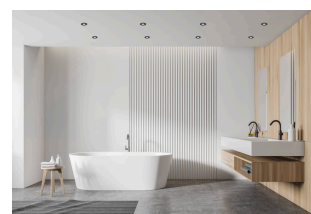

Produktdatenblatt

Produktinformationen

Name	Smart Home 24V Bad LED-Einbaustrahler rund | 25mm & 6W | Alu schwarz | 120° & IP44 | KNX, DALI, ZIGBEE, ECHO, CASAMBI, Loxone, 1-10V, HUE
Artikelnummer	FRIP-SS-6W24V-120
Kategorien	Flache Einbauleuchten, Innenbeleuchtung, Dimmbare Einbauleuchten, Außenbeleuchtung, Einbauleuchten, Flache Einbauleuchten, Lichtsteuerung, DALI, KNX, Loxone, Smart Home, Einbauleuchten, Einbauleuchten für Badezimmer, Einbauleuchten

Produktfotos

Hersteller

Name	luxvenum LED GmbH
Weblink	www.luxvenum.com
Adresse	Am Kreisel West 12, 56814 Faid, Deutschland
WEEE-Reg.-Nr.:	DE 12732366

Technische Daten

Gesamtmaße	82x82x25mm
Lochanschnitt Ø	60-68mm
Spannung (V)	DC 24V (Smart Home)
Leistung (W)	6W
Glühbirnenersatz	70W
Dimmbarkeit	Ja
Abstrahlwinkel	120° Milchglas
Lichtleistung	2700K → 350 Lumen, 3000K → 360 Lumen, 4000K → 390 Lumen
Lichtfarbtemperatur (K)	2700K, 3000K, 4000K
Farbwiedergabe (CRI / Ra)	CRI/Ra 90
Schutzklasse (IP)	IP44
Mittlere Lebensdauer	35.000 Std.