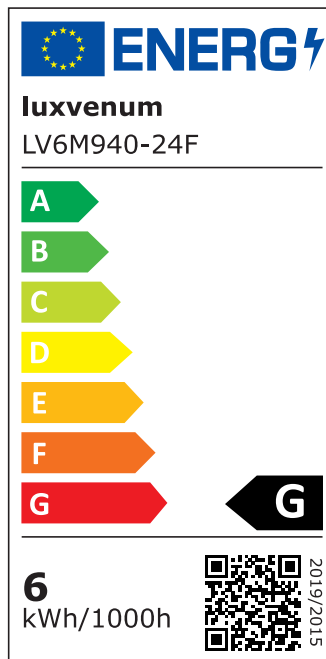

Produktdatenblatt

Produktinformationen

| | |
|---------------|---|
| Name | Smart Home 24V Bad LED-Einbaustrahler rund 25mm & 6W Alu schwarz 120° & IP44 KNX, DALI, ZIGBEE, ECHO, CASAMBI, Loxone, 1-10V, HUE |
| Artikelnummer | FRIP-SS-6W24V-120 |
| Kategorien | Flache Einbauleuchten, Innenbeleuchtung, Dimmbare Einbauleuchten, Außenbeleuchtung, Einbauleuchten, Flache Einbauleuchten, Lichtsteuerung, DALI, KNX, Loxone, Smart Home, Einbauleuchten, Einbauleuchten für Badezimmer, Einbauleuchten |

Technische Daten

| | |
|---------------------------|---|
| Gesamtmaße | 82x82x25mm |
| Lochanschnitt Ø | 60-68mm |
| Spannung (V) | DC 24V (Smart Home) |
| Leistung (W) | 6W |
| Glühbirnenersatz | 70W |
| Dimmbarkeit | Ja |
| Abstrahlwinkel | 120° Milchglas |
| Lichtleistung | 2700K → 350 Lumen, 3000K → 360 Lumen, 4000K → 390 Lumen |
| Lichtfarbtemperatur (K) | 2700K, 3000K, 4000K |
| Farbwiedergabe (CRI / Ra) | CRI/Ra 90 |
| Schutzklasse (IP) | IP44 |
| Mittlere Lebensdauer | 35.000 Std. |

| | |
|------------------------|-----------------|
| Schwenkbar | Nein |
| Material | Aluminium, Glas |
| Sockel | ultra flach |
| Form | rund |
| Schaltzyklen | > 15.000 |
| Anlaufzeit | < 1,00 Sek. |
| Zündzeit | < 0,5 Sek. |
| Farbe | schwarz |
| Farbkonsistenz | < 6 SDCM |
| Energieeffizienzklasse | G |
| Marke / Hersteller | Luxvenum |
| Herstellergarantie | 6 Jahre |

EU Energielabels

2700K-Leuchtmittel

3000K-Leuchtmittel

4000K-Leuchtmittel

RoHS