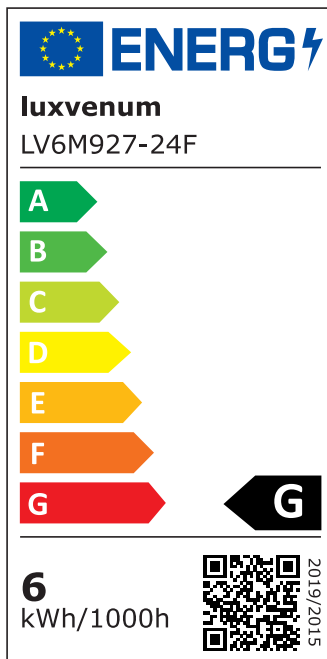

Schwenkbar	Nein
Material	Aluminium, Glas
Sockel	ultra flach
Form	rund
Schaltzyklen	> 15.000
Anlaufzeit	< 1,00 Sek.
Zündzeit	< 0,5 Sek.
Farbe	schwarz
Farbkonsistenz	< 6 SDCM
Energieeffizienzklasse	G
Marke / Hersteller	Luxvenum
Herstellergarantie	6 Jahre

EU Energielabels

2700K-Leuchtmittel

3000K-Leuchtmittel

4000K-Leuchtmittel

RoHS