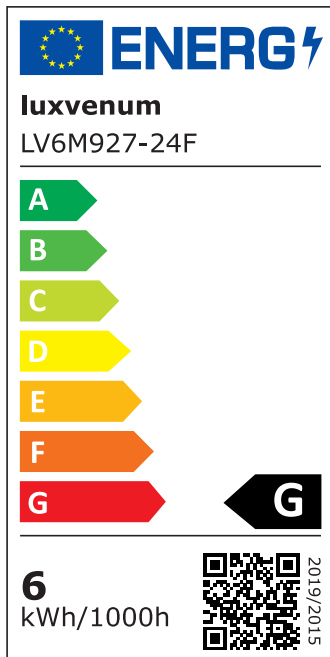

Produktinformationen

Name	Smart Home 24V Bad LED-Einbaustrahler rund 25mm & 6W Alu schwarz 120° & IP44 KNX, DALI, ZIGBEE, ECHO, CASAMBI, Loxone, 1-10V, HUE
Artikelnummer	FRIP-SS-6W24V-120
Kategorien	Flache Einbauleuchten, Innenbeleuchtung, Dimmbare Einbauleuchten, Außenbeleuchtung, Einbauleuchten, Flache Einbauleuchten, Lichtsteuerung, DALI, KNX, Loxone, Smart Home, Einbauleuchten, Einbauleuchten für Badezimmer, Einbauleuchten

Produktfotos

Hersteller

Name	luxvenum LED GmbH
Weblink	www.luxvenum.com
Adresse	Am Kreisel West 12, 56814 Faid, Deutschland
WEEE-Reg.-Nr.:	DE 12732366

Technische Daten

Gesamtmaße	82x82x25mm
Lochanschnitt Ø	60-68mm
Spannung (V)	DC 24V (Smart Home)
Leistung (W)	6W
Glühbirnenersatz	70W
Dimmbarkeit	Ja
Abstrahlwinkel	120° Milchglas
Lichtleistung	2700K → 350 Lumen, 3000K → 360 Lumen, 4000K → 390 Lumen
Lichtfarbtemperatur (K)	2700K, 3000K, 4000K
Farbwiedergabe (CRI / Ra)	CRI/Ra 90
Schutzklasse (IP)	IP44
Mittlere Lebensdauer	35.000 Std.

Schwenkbar	Nein
Material	Aluminium, Glas
Sockel	ultra flach
Form	rund
Schaltzyklen	> 15.000
Anlaufzeit	< 1,00 Sek.
Zündzeit	< 0,5 Sek.
Farbe	schwarz
Farbkonsistenz	< 6 SDCM
Energieeffizienzklasse	G
Marke / Hersteller	Luxvenum

EU Energielabels

2700K-Leuchtmittel

3000K-Leuchtmittel

4000K-Leuchtmittel

RoHS