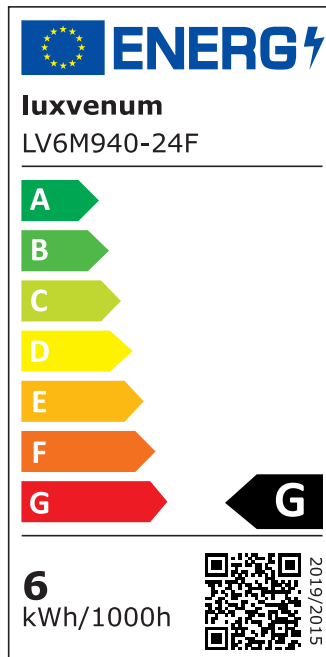

Produktinformationen

Name	Smart Home 24V Bad LED-Einbaustrahler rund 25mm & 6W Alu schwarz 120° & IP44 KNX, DALI, ZIGBEE, ECHO, CASAMBI, Loxone, 1-10V, HUE
Artikelnummer	FRIP-SS-6W24V-120
Kategorien	Flache Einbauleuchten, Innenbeleuchtung, Dimmbare Einbauleuchten, Außenbeleuchtung, Einbauleuchten, Flache Einbauleuchten, Lichtsteuerung, DALI, KNX, Loxone, Smart Home, Einbauleuchten, Einbauleuchten für Badezimmer, Einbauleuchten

Produktfotos

Hersteller

Name	luxvenum LED GmbH
Weblink	www.luxvenum.com
Adresse	Am Kreisel West 12, 56814 Faid, Deutschland
WEEE-Reg.-Nr.:	DE 12732366

Technische Daten

Gesamtmaße	82x82x25mm
Lochanschnitt Ø	60-68mm
Spannung (V)	DC 24V (Smart Home)
Leistung (W)	6W
Glühbirnenersatz	70W
Dimmbarkeit	Ja
Abstrahlwinkel	120° Milchglas
Lichtleistung	2700K → 350 Lumen, 3000K → 360 Lumen, 4000K → 390 Lumen
Lichtfarbtemperatur (K)	2700K, 3000K, 4000K
Farbwiedergabe (CRI / Ra)	CRI/Ra 90
Schutzklasse (IP)	IP44
Mittlere Lebensdauer	35.000 Std.

Schwenkbar	Nein
Material	Aluminium, Glas
Sockel	ultra flach
Form	rund
Schaltzyklen	> 15.000
Anlaufzeit	< 1,00 Sek.
Zündzeit	< 0,5 Sek.
Farbe	schwarz
Farbkonsistenz	< 6 SDCM
Energieeffizienzklasse	G
Marke / Hersteller	Luxvenum

EU Energielabels

2700K-Leuchtmittel

3000K-Leuchtmittel

4000K-Leuchtmittel

RoHS