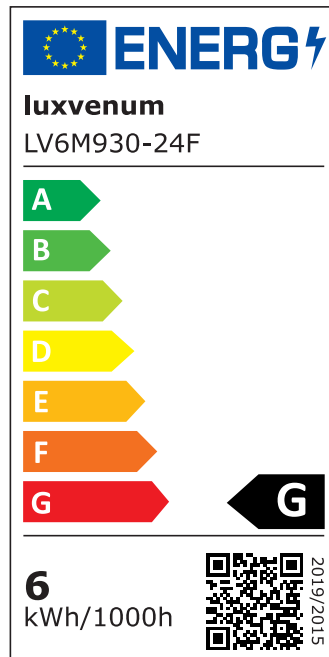

Produktinformationen

Name	Smart Home 24V Bad LED-Einbaustrahler rund 25mm & 6W Alu schwarz 120° & IP44 KNX, DALI, ZIGBEE, ECHO, CASAMBI, Loxone, 1-10V, HUE
Artikelnummer	FRIP-SS-6W24V-120
Kategorien	Flache Einbauleuchten, Innenbeleuchtung, Dimmbare Einbauleuchten, Außenbeleuchtung, Einbauleuchten, Flache Einbauleuchten, Lichtsteuerung, DALI, KNX, Loxone, Smart Home, Einbauleuchten, Einbauleuchten für Badezimmer, Einbauleuchten

Produktfotos

Hersteller

Name	luxvenum LED GmbH
Weblink	www.luxvenum.com
Adresse	Am Kreisel West 12, 56814 Faid, Deutschland
WEEE-Reg.-Nr.:	DE 12732366

Technische Daten

Gesamtmaße	82x82x25mm
Lochanschnitt Ø	60-68mm
Spannung (V)	DC 24V (Smart Home)
Leistung (W)	6W
Glühbirnenersatz	70W
Dimmbarkeit	Ja
Abstrahlwinkel	120° Milchglas
Lichtleistung	2700K → 350 Lumen, 3000K → 360 Lumen, 4000K → 390 Lumen
Lichtfarbtemperatur (K)	2700K, 3000K, 4000K
Farbwiedergabe (CRI / Ra)	CRI/Ra 90
Schutzklasse (IP)	IP44
Mittlere Lebensdauer	35.000 Std.

Schwenkbar	Nein
Material	Aluminium, Glas
Sockel	ultra flach
Form	rund
Schaltzyklen	> 15.000
Anlaufzeit	< 1,00 Sek.
Zündzeit	< 0,5 Sek.
Farbe	schwarz
Farbkonsistenz	< 6 SDCM
Energieeffizienzklasse	G
Marke / Hersteller	Luxvenum

EU Energielabels

2700K-Leuchtmittel

3000K-Leuchtmittel

4000K-Leuchtmittel

RoHS