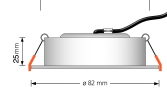

Produktinformationen

Name	Smart Home 24V Bad LED-Einbaustrahler rund 25mm & 6W Alu schwarz 120° & IP44 KNX, DALI, ZIGBEE, ECHO, CASAMBI, Loxone, 1-10V, HUE
Artikelnummer	FRIP-SS-6W24V-120
Kategorien	Flache Einbauleuchten, Innenbeleuchtung, Dimmbare Einbauleuchten, Außenbeleuchtung, Einbauleuchten, Flache Einbauleuchten, Lichtsteuerung, DALI, KNX, Loxone, Smart Home, Einbauleuchten, Einbauleuchten für Badezimmer, Einbauleuchten

Produktfotos

Hersteller

Name	luxvenum LED GmbH
Weblink	www.luxvenum.com
Adresse	Am Kreisel West 12, 56814 Faid, Deutschland
WEEE-Reg.-Nr.:	DE 12732366

Technische Daten

Gesamtmaße	82x82x25mm
Lochanschnitt Ø	60-68mm
Spannung (V)	DC 24V (Smart Home)
Leistung (W)	6W
Glühbirnenersatz	70W
Dimmbarkeit	Ja
Abstrahlwinkel	120° Milchglas
Lichtleistung	2700K → 350 Lumen, 3000K → 360 Lumen, 4000K → 390 Lumen
Lichtfarbtemperatur (K)	2700K, 3000K, 4000K
Farbwiedergabe (CRI / Ra)	CRI/Ra 90
Schutzklasse (IP)	IP44
Mittlere Lebensdauer	35.000 Std.