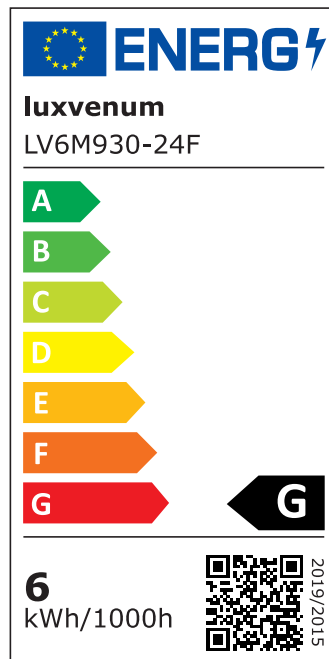

Produktdatenblatt

Produktinformationen

| | |
|---------------|---|
| Name | Smart Home 24V Bad LED-Einbaustrahler rund 25mm & 6W Alu schwarz 120° & IP44 KNX, DALI, ZIGBEE, ECHO, CASAMBI, Loxone, 1-10V, HUE |
| Artikelnummer | FRIP-SS-6W24V-120 |
| Kategorien | Flache Einbauleuchten, Innenbeleuchtung, Dimmbare Einbauleuchten, Außenbeleuchtung, Einbauleuchten, Flache Einbauleuchten, Lichtsteuerung, DALI, KNX, Loxone, Smart Home, Einbauleuchten, Einbauleuchten für Badezimmer, Einbauleuchten |

Technische Daten

| | |
|---------------------------|---|
| Gesamtmaße | 82x82x25mm |
| Lochanschnitt Ø | 60-68mm |
| Spannung (V) | DC 24V (Smart Home) |
| Leistung (W) | 6W |
| Glühbirnenersatz | 70W |
| Dimmbarkeit | Ja |
| Abstrahlwinkel | 120° Milchglas |
| Lichtleistung | 2700K → 350 Lumen, 3000K → 360 Lumen, 4000K → 390 Lumen |
| Lichtfarbtemperatur (K) | 2700K, 3000K, 4000K |
| Farbwiedergabe (CRI / Ra) | CRI/Ra 90 |
| Schutzklasse (IP) | IP44 |
| Mittlere Lebensdauer | 35.000 Std. |

| | |
|------------------------|-----------------|
| Schwenkbar | Nein |
| Material | Aluminium, Glas |
| Sockel | ultra flach |
| Form | rund |
| Schaltzyklen | > 15.000 |
| Anlaufzeit | < 1,00 Sek. |
| Zündzeit | < 0,5 Sek. |
| Farbe | schwarz |
| Farbkonsistenz | < 6 SDCM |
| Energieeffizienzklasse | G |
| Marke / Hersteller | Luxvenum |
| Herstellergarantie | 6 Jahre |

EU Energielabels

2700K-Leuchtmittel

3000K-Leuchtmittel

4000K-Leuchtmittel

RoHS