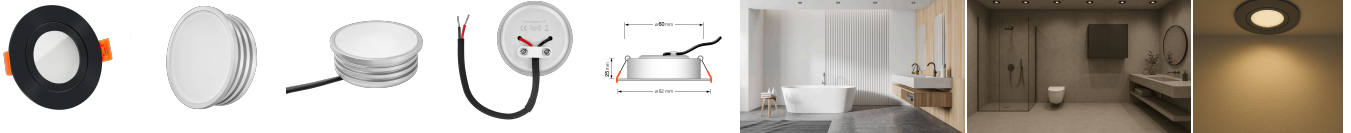

Produktinformationen

Name	Smart Home 24V Bad LED-Einbaustrahler rund | 25mm & 6W | Alu schwarz | 120° & IP44 | KNX, DALI, ZIGBEE, ECHO, CASAMBI, Loxone, 1-10V, HUE
Artikelnummer	FRIP-SS-6W24V-120
Kategorien	Dimmbare Einbauleuchten, Innenbeleuchtung, Flache Einbauleuchten, Außenbeleuchtung, Einbauleuchten, Flache Einbauleuchten, Lichtsteuerung, DALI, KNX, Loxone, Smart Home, Einbauleuchten, Einbauleuchten für Badezimmer, Einbauleuchten

Produktfotos

Hersteller

Name	luxvenum LED GmbH
Weblink	www.luxvenum.com
Adresse	Am Kreisel West 12, 56814 Faid, Deutschland
WEEE-Reg.-Nr.:	DE 12732366

Technische Daten

Gesamtmaße	82x82x25mm
Lochdurchschnitt Ø	60-68mm
Spannung (V)	DC 24V (Smart Home)
Leistung (W)	6W
Glühbirnenersatz	70W
Dimmbarkeit	Ja
Abstrahlwinkel	120° Milchglas
Lichtleistung	2700K → 350 Lumen, 3000K → 360 Lumen, 4000K → 390 Lumen
Lichtfarbtemperatur (K)	2700K, 3000K, 4000K
Farbwiedergabe (CRI / Ra)	CRI/Ra 90
Schutzklasse (IP)	IP44
Mittlere Lebensdauer	35.000 Std.
Schwenkbar	Nein